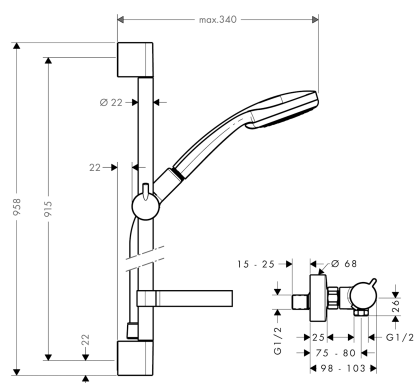

Croma 100

Multi sprchová souprava na stěnu s termostatem Ecostat Comfort a sprchovou tyčí 90 cm

Povrch: chrom Číslo položky: 27085000

Popis

Vlastnosti

- obsahuje: ruční sprchy, sprchový termostát, sprchová tyč, jezdec, miska na mýdlo, sprchová hadice
- velikost sprchového modulu: 100 mm
- druhy proudu horní sprchy: Rain, MonoRain, Masážní proud
- maximální průtokové množství při 3 barech: 19 l/min
- minimální průtokový tlak: 1,2 bar
- minimální provozní tlak: 1,2 bar
- maximální provozní tlak: 6 barů
- přepínání druhů proudu otočením disku vodních paprsků
- popis termostatu: Ecostat Comfort
- tlačítko Ecostop omezující spotřebu vody na 10 l/min
- bezpečnostní pojistka při 40 °C
- přirozeně zabezpečené proti zpětnému toku
- profilová trubka: kulaté
- průměr sprchové tyče: 22 mm
- délka tyče: 990 mm
- držáky na stěnu z plastu
- otočná koncovka zabraňuje zamotání hadice
- Držák ruční sprchy nastavitelný do 90° polohy, otáčí se doleva a doprava, nahoru a dolů

Technologie

Obrázek výrobku

Kótovaný výkres

Croma 100

Multi sprchová souprava na stěnu s termostatem Ecostat Comfort a sprchovou tyčí 90 cm

Povrch: chrom Číslo položky: 27085000

Průtokový diagram

Spotřební hodnoty byly v praxi měřeny na příslušných armaturách (termostat/baterie/podomítkový ventil).

Croma 100**Multi sprchová souprava na stěnu s termostatem Ecostat Comfort a sprchovou tyčí 90 cm**Povrch: **chrom** Číslo položky: **27085000**

Příklad montáže