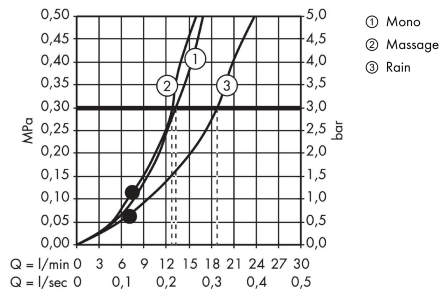

Croma 100

Multi sprchová souprava na stěnu s termostatem Ecostat Comfort a sprchovou tyčí 90 cm

Povrch: chrom Číslo položky: 27085000

Popis

Vlastnosti

- obsahuje: ruční sprchy, sprchový termostát, sprchová tyč, jezdec, miska na mýdlo, sprchová hadice
- velikost sprchového modulu: 100 mm
- druhy proudu horní sprchy: Rain, MonoRain, Masážní proud
- maximální průtokové množství při 3 barech: 19 l/min
- minimální průtokový tlak: 1,2 bar
- minimální provozní tlak: 1,2 bar
- maximální provozní tlak: 6 barů
- přepínání druhů proudu otočením disku vodních paprsků
- popis termostatu: Ecostat Comfort
- tlačítko Ecostop omezující spotřebu vody na 10 l/min
- bezpečnostní pojistka při 40 °C
- přirozeně zabezpečené proti zpětnému toku
- profilová trubka: kulaté
- průměr sprchové tyče: 22 mm
- délka tyče: 990 mm
- držáky na stěnu z plastu
- otočná koncovka zabraňuje zamotání hadice
- Držák ruční sprchy nastavitelný do 90° polohy, otáčí se doleva a doprava, nahoru a dolů

Technologie

Obrázek výrobku

Kótovaný výkres

Croma 100

Multi sprchová souprava na stěnu s termostatem Ecostat Comfort a sprchovou tyčí 90 cm

Povrch: chrom Číslo položky: 27085000

Průtokový diagram

Spotřební hodnoty byly v praxi měřeny na příslušných armaturách (termostat/baterie/podomítkový ventil).

Croma 100**Multi sprchová souprava na stěnu s termostatem Ecostat Comfort a sprchovou tyčí 90 cm**Povrch: **chrom** Číslo položky: **27085000**

Příklad montáže