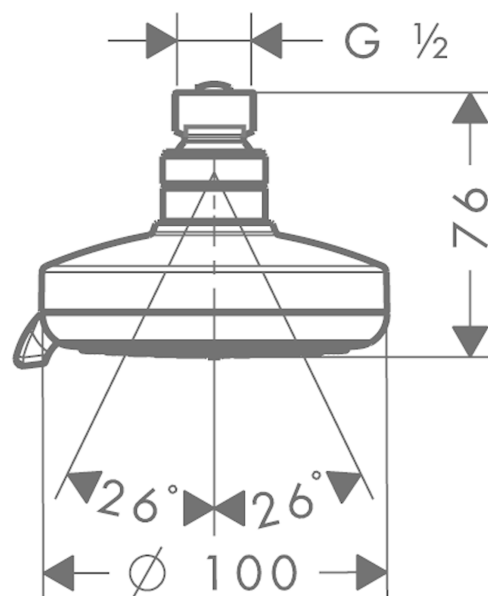

Croma 100
horní sprcha Multi
 Povrch: **chrom** Číslo položky: **27443000**

Popis

Vlastnosti

- velikost sprchového modulu: 100 mm
- typ proudu: Rain, MonoRain, Masážní proud
- otočné přepínání na horní sprše
- kulový kloub: nastavitelný úhel horní sprchy
- materiál disku vodních proudů: plast
- povrch disku vodních paprsků: šedá
- maximální průtokové množství při 3 barech: 20 l/min
- průtokové množství proudu Rain (při 3 barech): 20 l/min
- průtok při proudu Mono (při 0,3 MPa): 15 l/min
- průtok při masážním proudu (při 0,3 MPa): 14 l/min
- minimální průtokový tlak: 1,2 bar
- montáž: strop nebo stěna
- spojovací závit G $\frac{1}{2}$
- rozměr přívodů: DN15
- vhodné pro průtokový ohřívač
- EPD_20230020_Overhead_showers

Technologie

Certifikáty / Udržitelnost

Obrázek výrobku

Kótovaný výkres

Croma 100
horní sprcha Multi
 Povrch: **chrom** Číslo položky: **27443000**

Průtokový diagram

Společné hodnoty byly v praxi měřeny na příslušných armaturách (termostat/baterie/podomítkový ventil).