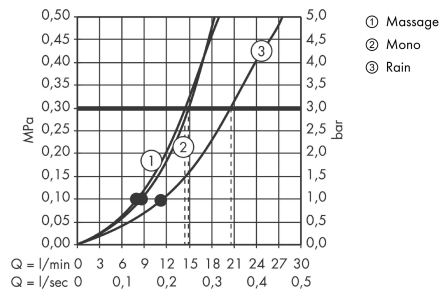

Croma 100
horní sprcha Multi
 Povrch: **chrom** Číslo položky: **27443000**

Popis

Vlastnosti

- velikost sprchového modulu: 100 mm
- typ proudu: Rain, MonoRain, Masážní proud
- otočné přepínání na horní sprše
- kulový kloub: nastavitelný úhel horní sprchy
- materiál disku vodních proudů: plast
- povrch disku vodních paprsků: šedá
- maximální průtokové množství při 3 barech: 20 l/min
- průtokové množství proudu Rain (při 3 barech): 20 l/min
- průtok při proudu Mono (při 0,3 MPa): 15 l/min
- průtok při masážním proudu (při 0,3 MPa): 14 l/min
- minimální průtokový tlak: 1,2 bar
- montáž: strop nebo stěna
- spojovací závit G $\frac{1}{2}$
- rozměr přívodů: DN15
- vhodné pro průtokový ohřívač
- EPD_20230020_Overhead_showers

Technologie

Certifikáty / Udržitelnost

Obrázek výrobku

Kótovaný výkres

Croma 100
horní sprcha Multi
 Povrch: **chrom** Číslo položky: **27443000**

Průtokový diagram

Společné hodnoty byly v praxi měřeny na příslušných armaturách (termostat/baterie/podomítkový ventil).