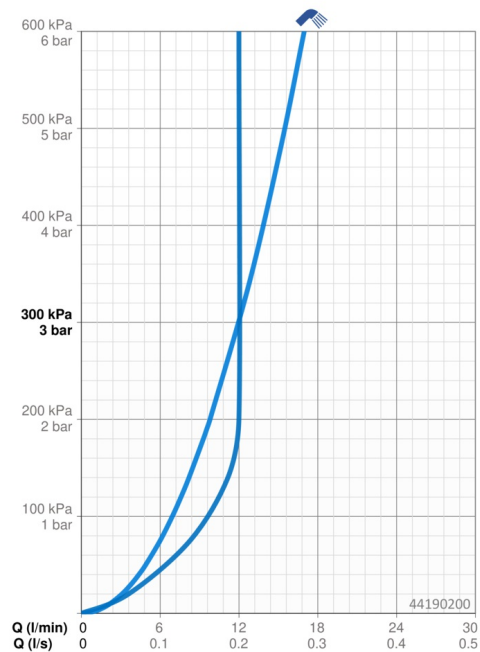

Technické údaje

Vlastnosti průtoku

Průtokové množství při 3 bar	12.0 l/min
Průtokové množství při 3 bar (s regulátorem průtoku)	12.0 l/min

Technické vlastnosti

Velikost DN (jmenovitý rozměr)	DN15
Zdroj teplé vody	max. +65°C
Pracovní tlak	0.5-10 bar
Velikost přípojky	G1/2
Projection	456 mm
Zabezpečení proti zpětnému toku (ČSN EN 1717)	EB

Předpisy

Norma EN	EN 1112, EN 1113