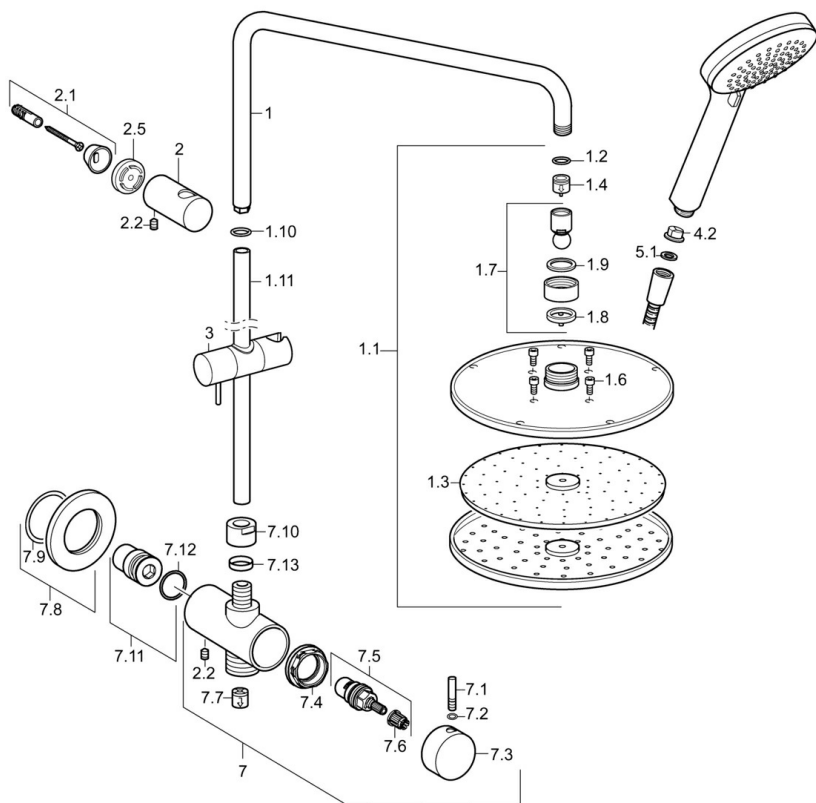

EAN: 4015474239029
static.hansa.com/44190200

- Řešení pro sprchy
- Montáž na zeď
- Chrom
- Otočný přepínač
- Ruční sprcha, Sprchová tyč, Hlavová sprcha, Sprchová tyč s nastavitelnou roztečí úchytů, Sprchová hadice (1250 mm), Eco funkce pro omezení průtoku vody
- Normální - Rovnoměrný a jemný proud vody, Osvěžující - Silný proud vody, aktivuje a osvěžuje tělo, Relaxační - Jemný proud vody, příjemný pro celé tělo
- Filtr(y) na nečistoty, Uzavírací vršek s keramickými destičkami, Zpětný ventil (-y)
- Připojné kusy přímé, Přímé připojení, Vnější závit
- Flexibilní délka / Lze zkrátit
- Laminární proud
- 3 proudy

Technické údaje

Vlastnosti průtoku

Průtokové množství při 3 bar	12.0 l/min
Průtokové množství při 3 bar (s regulátorem průtoku)	12.0 l/min

Technické vlastnosti

Velikost DN (jmenovitý rozměr)	DN15
Zdroj teplé vody	max. +65°C
Pracovní tlak	0.5-10 bar
Velikost přípojky	G1/2
Projection	456 mm
Zabezpečení proti zpětnému toku (ČSN EN 1717)	EB

Předpisy

Norma EN	EN 1112, EN 1113
----------	-------------------------

Náhradní díly

SP44190200

Název	Kód
1 Připojovací rameno pro talířovou sprchu	59913810
1.1 Sprchová s dešťovou sprchou, d 200 mm	59913747
1.3 Tryska deska, d 200 mm, (-2019)	59913751
1.4 Regulátor průtoku	59913753
1.6 Šroub	59913754
1.10 O-kroužek	59913808
1.11 Připojovací rameno pro talířovou sprchu	59913819
2 Držák	59913809
2.1 Upevňovací set	59913812
2.2 Šroub, M5x8, SW2.5	59904755
2.5 Distanční kroužek, 5 mm	59913811
3 Jezdec sprchy	59913755
4.2 Filtr	59906859
5.1 Těsnicí kroužek, d 21x12x2	59912304
7 Těleso přepínače komplet Ukončeno	59913820
7.1 Kolík, M6, 21 mm	59913284
7.2 O-kroužek, d 3x1.5	59913100
7.3 Ovládací páka	59913817
7.4 Upevňovací matice, M37x1, AF30 Ukončeno	59912111
7.5 Přepínač	59913818
7.6 Adaptér Bílá	59910235
7.7 Zpětný ventil	59905714
7.8 Kryt příruby, d 60 mm Ukončeno	59913822
7.10 Maticí	59913821
7.11 Závít bradavky	59913658
7.12 O-kroužek	59913808
7.13 O-kroužek	59913808