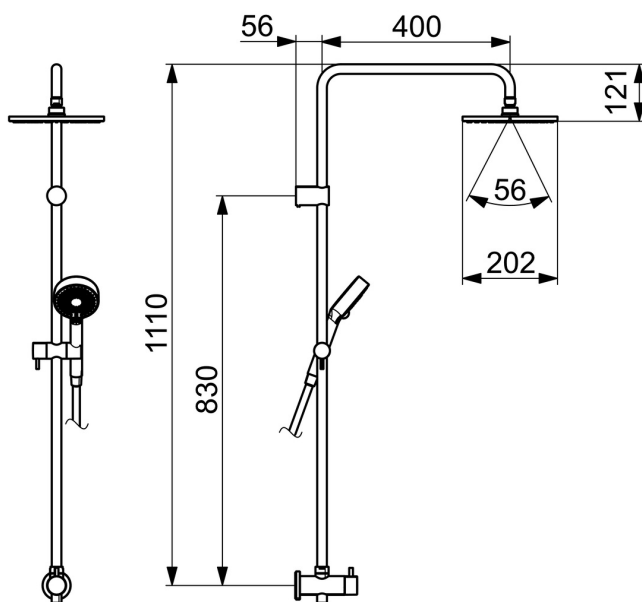

EAN: 4015474239029
static.hansa.com/44190200

- Řešení pro sprchy
- Montáž na zeď
- Chrom
- Otočný přepínač
- Ruční sprcha, Sprchová tyč, Hlavová sprcha, Sprchová tyč s nastavitelnou roztečí úchytů, Sprchová hadice (1250 mm), Eco funkce pro omezení průtoku vody
- Normální - Rovnoměrný a jemný proud vody, Osvěžující - Silný proud vody, aktivuje a osvěžuje tělo, Relaxační - Jemný proud vody, příjemný pro celé tělo
- Filtr(y) na nečistoty, Uzavírací vršek s keramickými destičkami, Zpětný ventil (-y)
- Připojné kusy přímé, Přímé připojení, Vnější závit
- Flexibilní délka / Lze zkrátit
- Laminární proud
- 3 proudy

Technické údaje

Vlastnosti průtoku

Průtokové množství při 3 bar	12.0 l/min
Průtokové množství při 3 bar (s regulátorem průtoku)	12.0 l/min

Technické vlastnosti

Velikost DN (jmenovitý rozměr)	DN15
Zdroj teplé vody	max. +65°C
Pracovní tlak	0.5-10 bar
Velikost přípojky	G1/2
Projection	456 mm
Zabezpečení proti zpětnému toku (ČSN EN 1717)	EB

Předpisy

Norma EN	EN 1112, EN 1113
----------	-------------------------

Náhradní díly

SP44190200

Název	Kód
1 Připojovací rameno pro talířovou sprchu	59913810
1.1 Sprchová s dešťovou sprchou, d 200 mm	59913747
1.3 Tryska deska, d 200 mm, (-2019)	59913751
1.4 Regulátor průtoku	59913753
1.6 Šroub	59913754
1.10 O-kroužek	59913808
1.11 Připojovací rameno pro talířovou sprchu	59913819
2 Držák	59913809
2.1 Upevňovací set	59913812
2.2 Šroub, M5x8, SW2.5	59904755
2.5 Distanční kroužek, 5 mm	59913811
3 Jezdec sprchy	59913755
4.2 Filtr	59906859
5.1 Těsnicí kroužek, d 21x12x2	59912304
7 Těleso přepínače komplet Ukončeno	59913820
7.1 Kolík, M6, 21 mm	59913284
7.2 O-kroužek, d 3x1.5	59913100
7.3 Ovládací páka	59913817
7.4 Upevňovací matice, M37x1, AF30 Ukončeno	59912111
7.5 Přepínač	59913818
7.6 Adaptér Bílá	59910235
7.7 Zpětný ventil	59905714
7.8 Kryt příruby, d 60 mm Ukončeno	59913822
7.10 Maticí	59913821
7.11 Závít bradavky	59913658
7.12 O-kroužek	59913808
7.13 O-kroužek	59913808