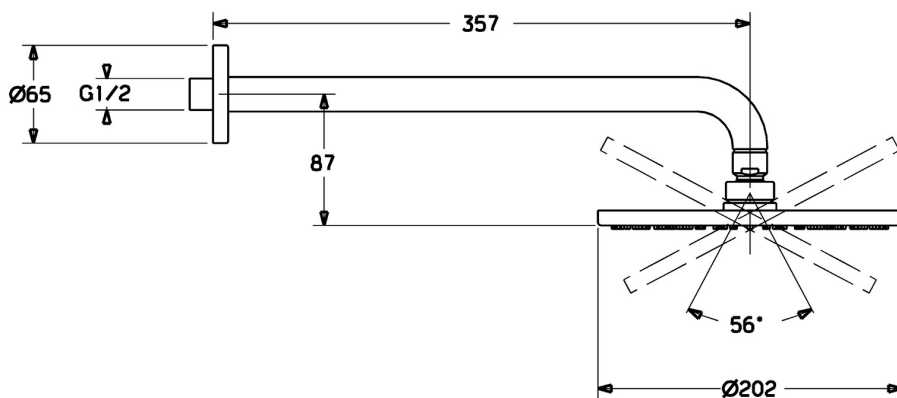

EAN: 4015474238862
static.hansa.com/44260100

- Řešení pro sprchy
- Příslušenství
- Montáž na zeď
- Chrom
- Hlavová sprcha, Eco funkce pro omezení průtoku vody, Otočné připojení kulového kloubu, Technologie proti usazeninám (snadno se čistí)
- Déšť - Rovnoměrný a silný proud vody
- 1 proud

Technické údaje

Vlastnosti průtoku

Průtokové množství při 3 bar (s regulátorem průtoku) **12.0 l/min**

Technické vlastnosti

Velikost DN (jmenovitý rozměr) **DN15**
 Zdroj teplé vody **max. +65°C**
 Pracovní tlak **0.5-5 bar**
 Velikost přípojky **G1/2**
 Projection **357 mm**
 Materiál **Mosaz**

Předpisy

Třída hlučnosti **II (ISO 3822)**

Náhradní díly

SP44260100

	Název	Kód
1	Sprchová s dešťovou sprchou, d 200 mm	59913747
1.3	Tryska deska, d 200 mm, (-2019)	59913751
1.6	Regulátor průtoku	59913753
1.7	Šroub	59913754
2	Připojovací rameno pro taliřovou sprchu, L=350	59913748
3	Kryt příruby, d 65 mm	59913750