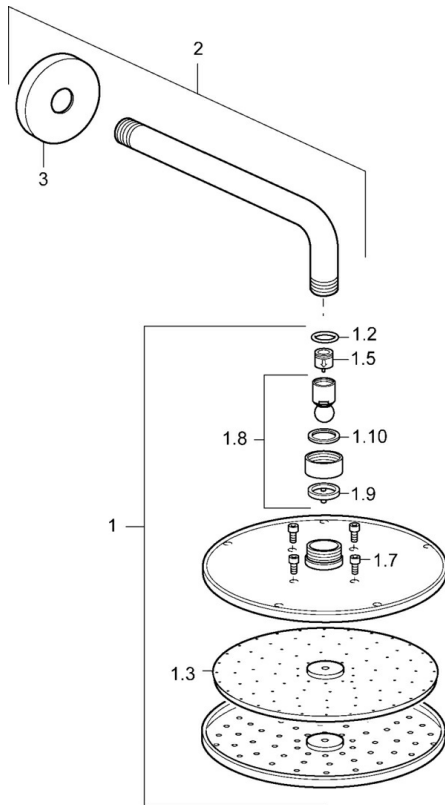

EAN: 4015474238862
static.hansa.com/44260100

- Řešení pro sprchy
- Příslušenství
- Montáž na zeď
- Chrom
- Hlavová sprcha, Eco funkce pro omezení průtoku vody, Otočné připojení kulového kloubu, Technologie proti usazeninám (snadno se čistí)
- Déšť - Rovnoměrný a silný proud vody
- 1 proud

Technické údaje

Vlastnosti průtoku

Průtokové množství při 3 bar (s regulátorem průtoku) **12.0 l/min**

Technické vlastnosti

Velikost DN (jmenovitý rozměr) **DN15**
 Zdroj teplé vody **max. +65°C**
 Pracovní tlak **0.5-5 bar**
 Velikost přípojky **G1/2**
 Projection **357 mm**
 Materiál **Mosaz**

Předpisy

Třída hlučnosti **II (ISO 3822)**

Náhradní díly

SP44260100

	Název	Kód
1	Sprchová s dešťovou sprchou, d 200 mm	59913747
1.3	Tryska deska, d 200 mm, (-2019)	59913751
1.6	Regulátor průtoku	59913753
1.7	Šroub	59913754
2	Připojovací rameno pro taliřovou sprchu, L=350	59913748
3	Kryt příruby, d 65 mm	59913750