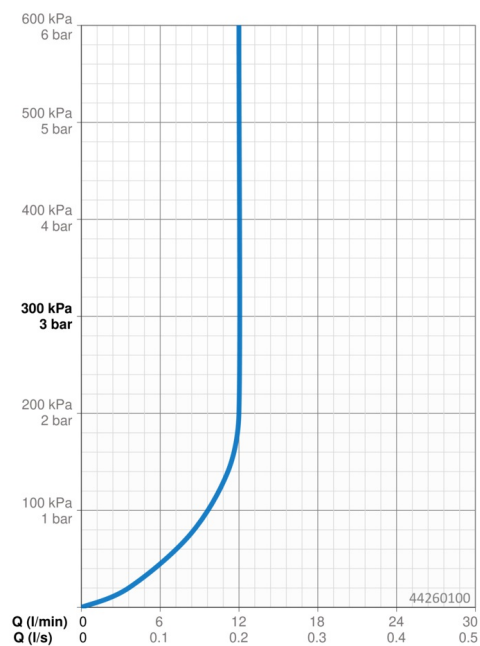

Předpisy

Třída hlučnosti **II (ISO 3822)**