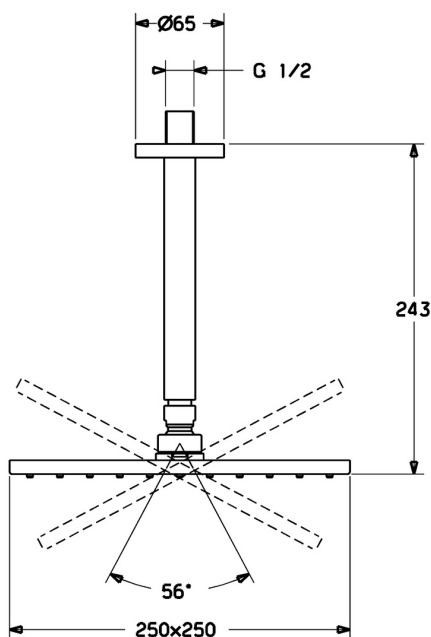

EAN: 4015474257450  
[static.hansa.com/44270340](http://static.hansa.com/44270340)

- Řešení pro sprchy
- Příslušenství
- Montáž na strop
- Chrom
- Hlavová sprcha, Eco funkce pro omezení průtoku vody, Otočné připojení kulového kloubu, Technologie proti usazeninám (snadno se čistí)
- Déšť - Rovnoměrný a silný proud vody
- Vnější závit, Krycí deska(y)
- 1 proud

### Technické vlastnosti

Velikost DN (jmenovitý rozměr) **DN15**  
 Zdroj teplé vody **max. +80°C**  
 Pracovní tlak **0.5-10 bar**  
 Velikost přípojky **G1/2**