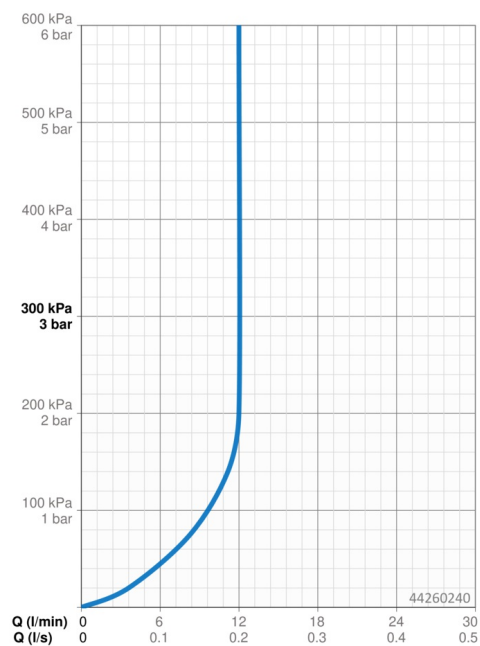

Předpisy

Třída hlučnosti **II (ISO 3822)**