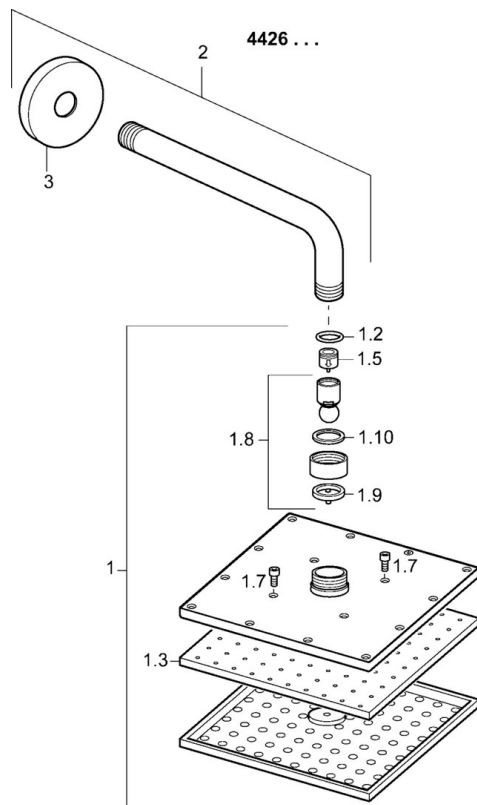

EAN: 4015474257429
static.hansa.com/44260240

- Řešení pro sprchy
- Příslušenství
- Montáž na zeď
- Chrom
- Hlavová sprcha, Eco funkce pro omezení průtoku vody, Otočné připojení kulového kloubu, Technologie proti usazeninám (snadno se čistí)
- Déšť - Rovnoměrný a silný proud vody
- 1 proud

Technické údaje

Vlastnosti průtoku

Průtokové množství při 3 bar (s regulátorem průtoku) **12.0 l/min**

Technické vlastnosti

Velikost DN (jmenovitý rozměr) **DN15**
 Zdroj teplé vody **max. +65°C**
 Pracovní tlak **0.5-10 bar**
 Velikost přípojky **G1/2**
 Projection **357 mm**

Předpisy

Třída hlučnosti **II (ISO 3822)**

Náhradní díly

SP44260240

	Název	Kód
1	Sprchová s dešťovou sprchou, 200x200 mm	59913873
1.3	Tryska deska, 200x200 mm, (-2019) Ukončeno	59913874
1.6	Regulátor průtoku	59913753
1.7	Šroub	59913754
2	Připojovací rameno pro talířovou sprchu, L=350	59913748
3	Kryt příruby, d 65 mm	59913750