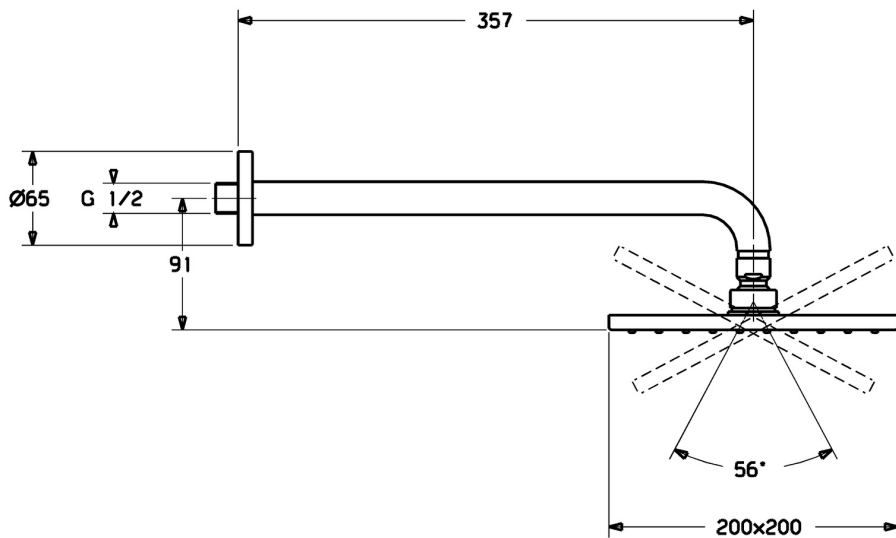

EAN: 4015474257429
static.hansa.com/44260240

- Řešení pro sprchy
- Příslušenství
- Montáž na zeď
- Chrom
- Hlavová sprcha, Eco funkce pro omezení průtoku vody, Otočné připojení kulového kloubu, Technologie proti usazeninám (snadno se čistí)
- Déšť - Rovnoměrný a silný proud vody
- 1 proud

Technické údaje

Vlastnosti průtoku

Průtokové množství při 3 bar (s regulátorem průtoku) **12.0 l/min**

Technické vlastnosti

Velikost DN (jmenovitý rozměr) **DN15**
 Zdroj teplé vody **max. +65°C**
 Pracovní tlak **0.5-10 bar**
 Velikost přípojky **G1/2**
 Projection **357 mm**

Předpisy

Třída hlučnosti **II (ISO 3822)**

Náhradní díly

SP44260240

	Název	Kód
1	Sprchová s dešťovou sprchou, 200x200 mm	59913873
1.3	Tryska deska, 200x200 mm, (-2019) Ukončeno	59913874
1.6	Regulátor průtoku	59913753
1.7	Šroub	59913754
2	Připojovací rameno pro talířovou sprchu, L=350	59913748
3	Kryt příruby, d 65 mm	59913750