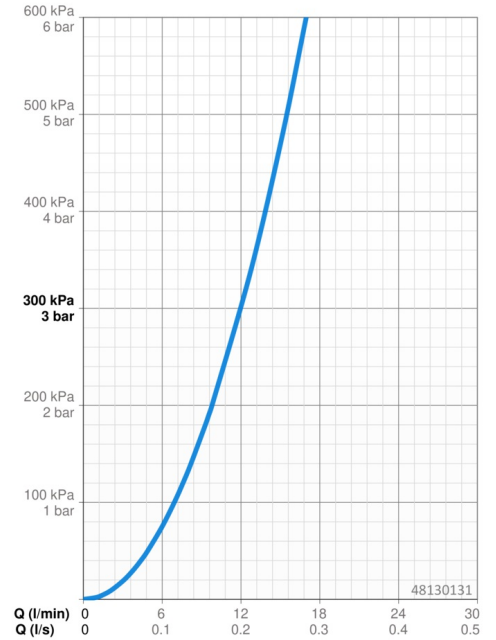

Technické údaje

Vlastnosti průtoku

Průtokové množství při 3 bar **12.0 l/min**

Technické vlastnosti

Velikost DN (jmenovitý rozměr) **DN15**
Zdroj teplé vody **max. +80°C**
Pracovní tlak **1-10 bar**
Instalační šířka **cc150 ± 15 mm**
Zabezpečení proti zpětnému toku (ČSN EN 1717) **EB**

Předpisy

Norma EN **EN 1111, EN 1112, EN 1113**