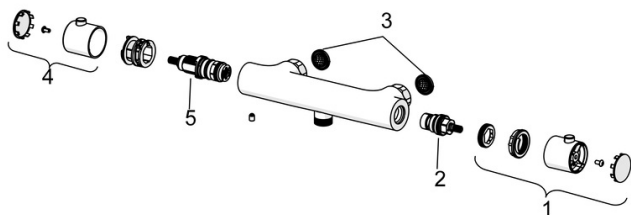

Náhradní díly

SP58130101

	Název	Kód
01	Rukojeť regulátoru průtoku	59913854
02	Vršek, G1/2, 180°	59911103
03	Těsnění s filtrem, G3/4	59911076
04	Ovladač regulátoru teploty	59913852
05	Termoelement/Kartuše, 2,7	59913823