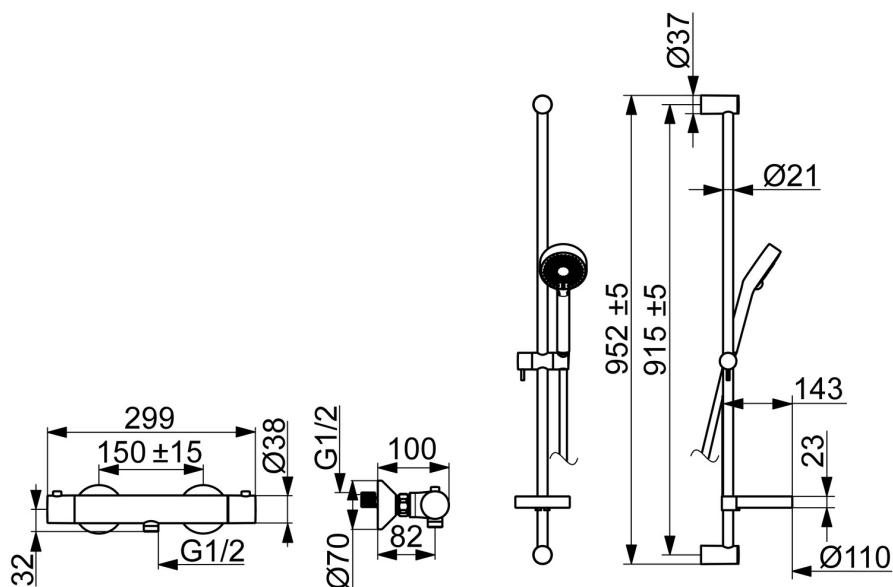

EAN: 4015474257511  
[static.hansa.com/48130131](http://static.hansa.com/48130131)

- Řešení pro sprchy
- Termostatická
- Montáž na zeď
- Chrom
- Rukojeť regulátoru teploty, Rukojeť regulátoru průtoku, Eco funkce k omezení průtoku vody
- Mýdelník, Sprchová hadice (1750 mm), Eco funkce pro omezení průtoku vody
- Normální - Rovnoměrný a jemný proud vody, Osvěžující - Silný proud vody, aktivuje a osvěžuje tělo, Relaxační - Jemný proud vody, příjemný pro celé tělo
- Nastavitelný omezovač teploty vody (součástí dodávky, možnost dodatečné instalace), Bezpečnostní pojistka proti opaření při 38 °C
- Termostatická kartuše pro ovládání teploty, Filtr(y) na nečistoty, Uzavírací vršek s keramickými destičkami, Zpětný ventil (-y)
- Etážky, Tlumiče
- Tělo baterie z mosazi DZR, Flexibilní délka / Lze zkrátit
- zabezpečeno proti zpětnému toku při použití v domácnosti (podle DIN EN 1717)
- 3 proudy

### Technické vlastnosti

Velikost DN (jmenovitý rozměr) **DN15**  
Zdroj teplé vody **max. +80°C**  
Pracovní tlak **1-10 bar**  
Instalační šířka **cc150 ± 15 mm**  
Zabezpečení proti zpětnému toku (ČSN EN 1717) **EB**

### SP58130101

	Název	Kód
01	Rukojeť regulátoru průtoku	59913854
02	Vršek, G1/2, 180°	59911103
03	Těsnění s filtrem, G3/4	59911076
04	Ovladač regulátoru teploty	59913852
05	Termoelement/Kartuše, 2,7	59913823