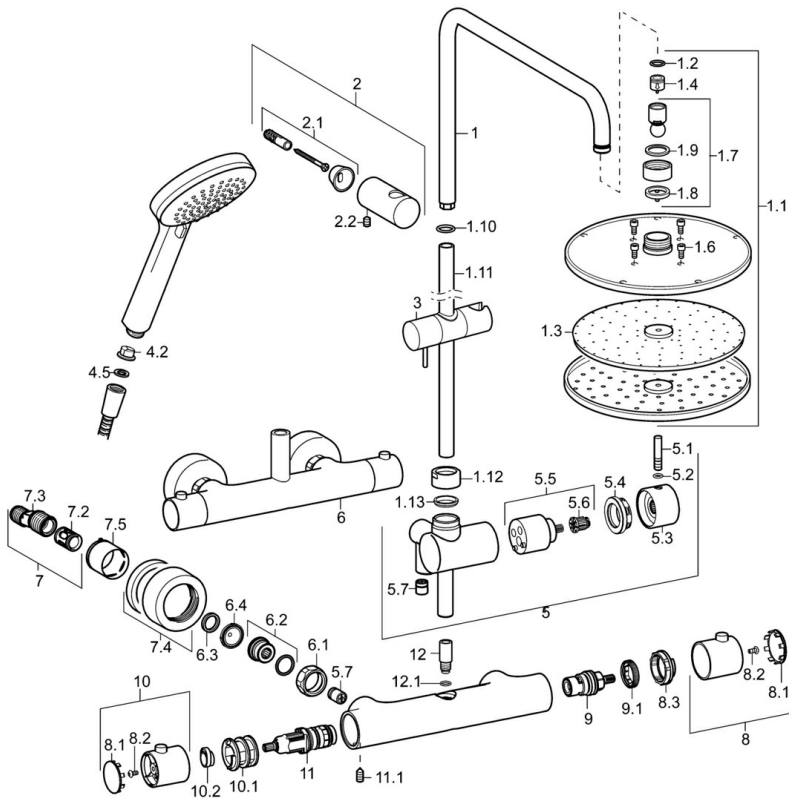

### Technické vlastnosti

Velikost DN (jmenovitý rozměr)	<b>DN15</b>
Zdroj teplé vody	<b>max. +65°C</b>
Pracovní tlak	<b>1-10 bar</b>
Instalační šířka	<b>cc150 ± 15 mm</b>
Projection	<b>481 mm</b>
Zabezpečení proti zpětnému toku (ČSN EN 1717)	<b>EB</b>

## Náhradní díly

**SP58149103**

Název	Kód
1 Připojovací rameno pro taliřovou sprchu	59913810
1.1 Sprchová s deřřovou sprchou, d 200 mm	59913747
1.3 Tryska deska, d 200 mm, (-2019)	59913751
1.5 Regulátor průřtoku	59913753
1.6 řřroub	59913754
1.10 O-krouřek	59913808
1.11 Připojovací rameno pro taliřovou sprchu	59913858
1.12 Maticí	59913821
1.13 O-krouřek	59913808
2 Vnitřnř konzole	59913859
2.1 Upevřovací set	59913812
2.2 řřroub, M5x8, SW2.5	59904755
3 Jezdec sprchy	59913755
4.2 Filtr	59906859
4.5 Těsnicř krouřek, d 21x12x2	59912304
5 Těleso přepřnacího kompletu	59913857
5.1 Kolřk, M6, 21 mm	59913284
5.2 O-krouřek, d 3x1.5	59913100
5.3 Ovládacř páka	59913817
5.4 Upevřovací matice, M37x1, AF30 Ukončeno	59912111
5.5 Přepřnáč	59913818
5.6 Adaptér Břlř	59910235
5.7 Zpětný ventil	59905714
6 Sprchová baterie, (-2018) Ukončeno	59913856
6.1 Připojovací matice, G3/4, AF30	59902230
6.2 řřroubenř	59911075
6.3 Těsnicř krouřek, 23.9x15.2x2	59902689
6.4 Těsněnř s filtrem, G3/4	59911076
7 Excentrickř spojka, G3/4xG1/2, DN15	59910254
7.2 Tlumič	59904792
7.4 Kryt přřrubby	59913432
7.5 Růřice	59912651
8 Rukojet regulátoru průřtoku	59913854
8.1 Kryt	59913850
8.2 řřroub, M4x8	59913851
8.3 Temperature adjustment limiter	59913465
9 Vřřek, G1/2, 180°	59911103
9.1 Krouřek	59913469
10 Ovladač regulátoru teploty	59913852
10.1 Temperature adjustment limiter	59913853
10.2 Temperature adjustment limiter	59913825
11 Termoelement/Kartuře, 2.7	59913823
11.1 řřroub, M6x9.5	59901609
12 Zřvřt bradavky, M10x1 Ukončeno	59913855
12.1 O-krouřek, d 8.1x1.6 Ukončeno	59910692