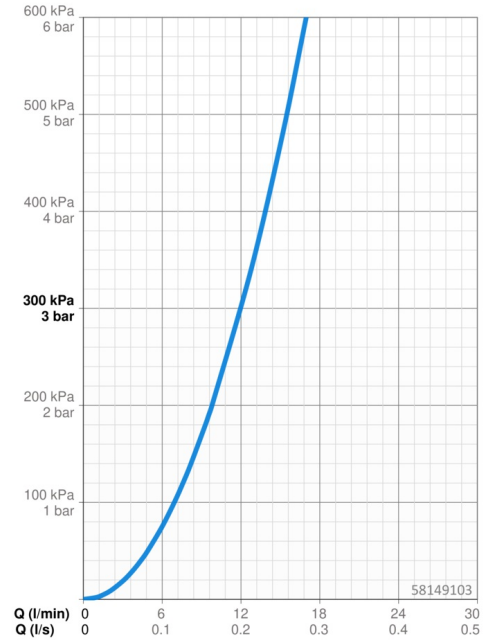

Technické údaje

Vlastnosti průtoku

Průtokové množství při 3 bar	12.0 / 12.0 l/min
Tlaková ztráta při průtoku (0,2 l/s)	3 bar

Technické vlastnosti

Velikost DN (jmenovitý rozměr)	DN15
Zdroj teplé vody	max. +65°C
Pracovní tlak	1-10 bar
Instalační šířka	cc150 ± 15 mm
Projection	481 mm
Zabezpečení proti zpětnému toku (ČSN EN 1717)	EB

Předpisy

Norma EN	EN 1111, EN 1112, EN 1113
Třída hlučnosti	I (ISO 3822)

Náhradní díly