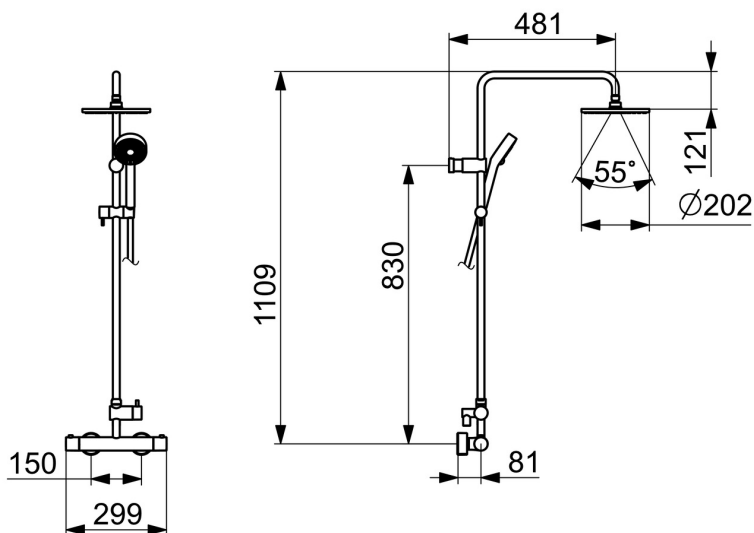

EAN: 4015474253353  
[static.hansa.com/58149103](http://static.hansa.com/58149103)

- Řešení pro sprchy
- Termostatická
- Montáž na zeď
- Chrom
- Rukojeť regulátoru teploty, Rukojeť regulátoru průtoku
- Ruční sprcha, Sprchová tyč, Hlavová sprcha, Sprchová tyč s nastavitelnou roztečí úchyťů, Sprchová hadice (1250 mm)
- Normální - Rovnoměrný a jemný proud vody, Intenzivní - povzbuzující proud vody, Déšť - Rovnoměrný a silný proud vody
- Bezpečnostní pojistka proti opaření při 38 °C, THERMO COOL - vyšší bezpečnost díky minimálnímu zahřívání těla armatury
- Termostatická kartuše pro ovládání teploty, Uzavírací vršek s keramickými destičkami, Zpětný ventil (-y), Filtr(y) na nečistoty
- Etážky, Krycí deska(y), Tlumiče
- Tělo baterie z mosazi DZR
- zabezpečeno proti zpětnému toku při použití v domácnosti (podle DIN EN 1717)
- 3 proudy

### Technické vlastnosti

Velikost DN (jmenovitý rozměr)	<b>DN15</b>
Zdroj teplé vody	<b>max. +65°C</b>
Pracovní tlak	<b>1-10 bar</b>
Instalační šířka	<b>cc150 ± 15 mm</b>
Projection	<b>481 mm</b>
Zabezpečení proti zpětnému toku (ČSN EN 1717)	<b>EB</b>