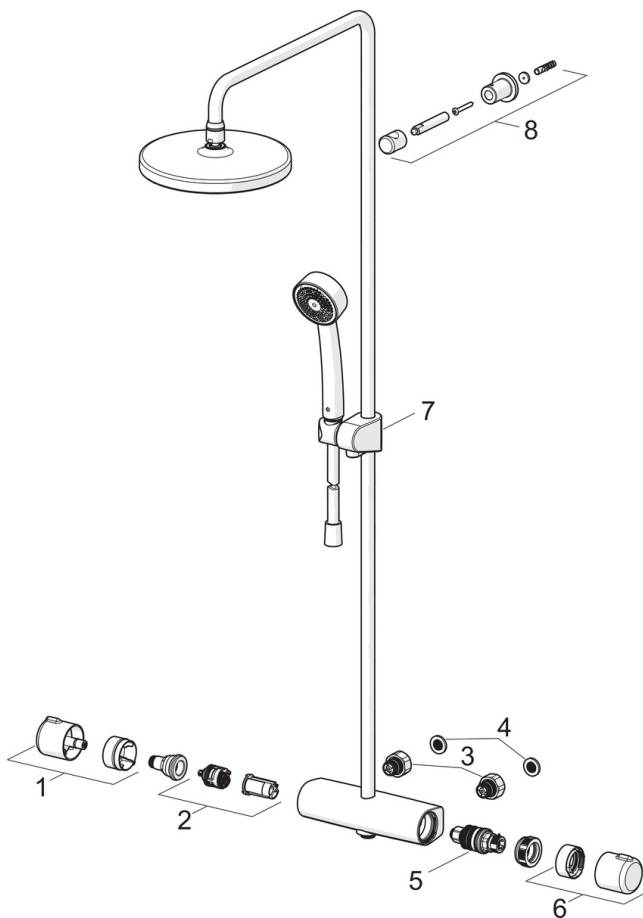

Spare parts

SP44350130

Name	Code
01 Rukojeť regulátoru průtoku	59914397
02 Přepínač/Kartuše	59914775
03 Kombinovat	59914472
04 Těsnění s filtrem	59911076
05 Termoelement/Kartuše, 3.4	59914114
06 Ovladač regulátoru teploty	59914396
07 Jezdec sprchy	59914392
08 Shower pipe holder	59914773
N.l. Sprchová s dešťovou sprchou, d 200 mm	44740100