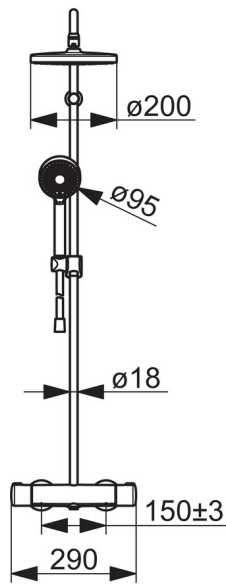

Spare parts

SP44350130

Name	Code
01 Rukojeť regulátoru průtoku	59914397
02 Přepínač/Kartuše	59914775
03 Kombinovat	59914472
04 Těsnění s filtrem	59911076
05 Termoelement/Kartuše, 3.4	59914114
06 Ovladač regulátoru teploty	59914396
07 Jezdec sprchy	59914392
08 Shower pipe holder	59914773
N.l. Sprchová s dešťovou sprchou, d 200 mm	44740100