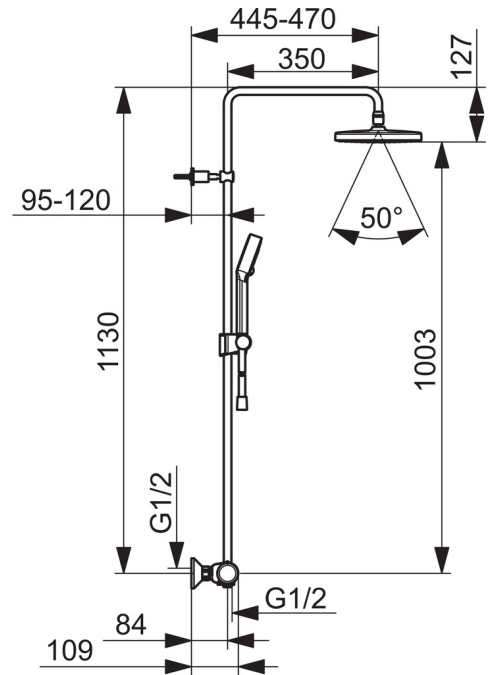

Spare parts

SP44350130

Name	Code
01 Rukojeť regulátoru průtoku	59914397
02 Přepínač/Kartuše	59914775
03 Kombinovat	59914472
04 Těsnění s filtrem	59911076
05 Termoelement/Kartuše, 3.4	59914114
06 Ovladač regulátoru teploty	59914396
07 Jezdec sprchy	59914392
08 Shower pipe holder	59914773
N.l. Sprchová s dešťovou sprchou, d 200 mm	44740100