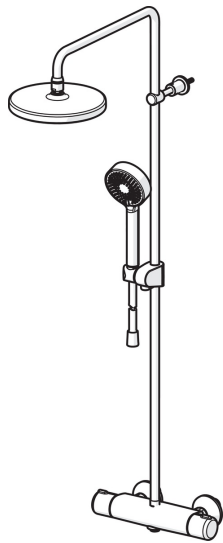

Spare parts

SP44350130

Name	Code
01 Rukojeť regulátoru průtoku	59914397
02 Přepínač/Kartuše	59914775
03 Kombinovat	59914472
04 Těsnění s filtrem	59911076
05 Termoelement/Kartuše, 3.4	59914114
06 Ovladač regulátoru teploty	59914396
07 Jezdec sprchy	59914392
08 Shower pipe holder	59914773
N.l. Sprchová s dešťovou sprchou, d 200 mm	44740100