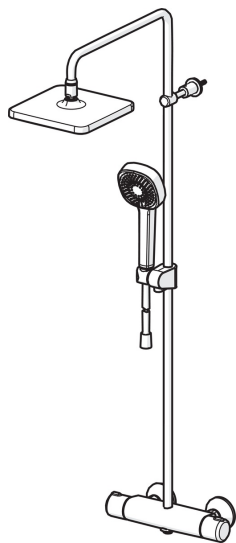

EAN: 4057304015960
static.hansa.com/44350230

- Řešení pro sprchy
- Termostatická
- Montáž na zeď
- Chrom
- Rukojeť regulátoru teploty, Rukojeť regulátoru průtoku
- Otočný přepínač, Přepínač integrovaný do ovládače průtoku
- Ruční sprcha, Sprchová tyč, Hlavová sprcha, Sprchová tyč s nastavitelnou roztečí úchyťů, Sprchová hadice (1750 mm), Eco funkce pro omezení průtoku vody, Variabilní montážní body, Otočné připojení kulového kloubu, Technologie proti usazeninám (snadno se čistí)
- Normální - Rovnoměrný a jemný proud vody, Osvěžující - Silný proud vody, aktivuje a osvěžuje tělo, Relaxační - Jemný proud vody, příjemný pro celé tělo
- Bezpečnostní pojistka proti opaření při 38 °C, THERMO COOL - vyšší bezpečnost díky minimálnímu zahřívání těla armatury
- Uzavírací vršek s keramickými destičkami, Termostatická kartuše pro ovládání teploty, Zpětný ventil (-y), Filtr(y) na nečistoty
- Etážky, Vnější závit, Krycí deska(y), Tlumiče
- Flexibilní délka / Lze zkrátit

Technické údaje

Vlastnosti průtoku

Průtokové množství při 3 bar	18.0 / 15.6 l/min
Tlaková ztráta při průtoku (0,2 l/s)	1.8 bar

Technické vlastnosti

Velikost DN (jmenovitý rozměr)	DN 15
Zdroj teplé vody	max. +65°C
Pracovní tlak	1-10 bar
Velikost přípojky	G1/2
Instalační šířka	CC150± 3 mm
Projection	445 - 470 mm
Materiál	Mosaz

Předpisy

Norma EN	EN 1112, EN 1113, EN 1111
Třída hlučnosti	I (ISO 3822)

Náhradní díly

SP44350130

Název	Kód
01 Rukojeť regulátoru průtoku	59914397
02 Přepínač/Kartuše	59914775
03 Kombinovat	59914472
04 Těsnění s filtrem, G3/4	59911076
05 Termoelement/Kartuše, 3.4	59914114
06 Ovladač regulátoru teploty	59914396
07 Jezdec sprchy	59914392
08 Shower pipe holder	59914773
N.I. Sprchová s dešťovou sprchou, d 200 mm	44740100
N.I. Sprchová s dešťovou sprchou, 200x200 mm	44740200