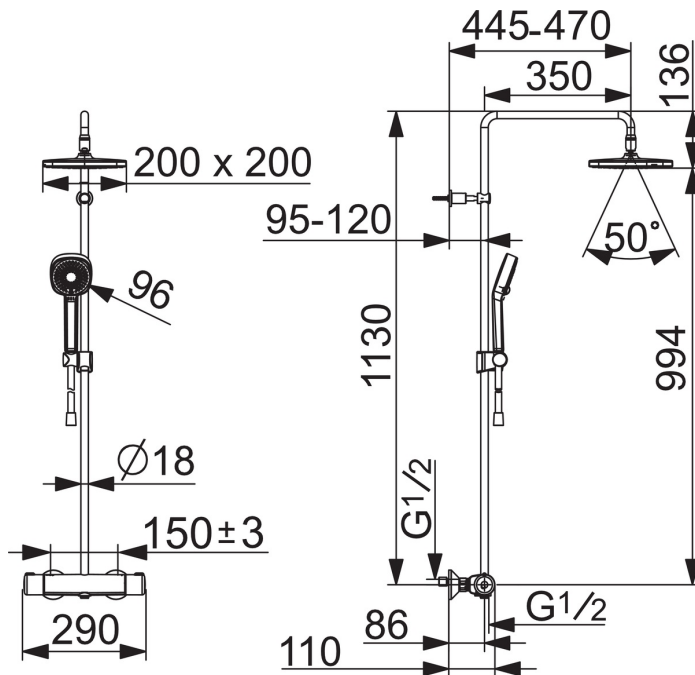

EAN: 4057304015960
static.hansa.com/44350230

- Řešení pro sprchy
- Termostatická
- Montáž na zeď
- Chrom
- Rukojeť regulátoru teploty, Rukojeť regulátoru průtoku
- Otočný přepínač, Přepínač integrovaný do ovládače průtoku
- Ruční sprcha, Sprchová tyč, Hlavová sprcha, Sprchová tyč s nastavitelnou roztečí úchyťů, Sprchová hadice (1750 mm), Eco funkce pro omezení průtoku vody, Variabilní montážní body, Otočné připojení kulového kloubu, Technologie proti usazeninám (snadno se čistí)
- Normální - Rovnoměrný a jemný proud vody, Osvěžující - Silný proud vody, aktivuje a osvěžuje tělo, Relaxační - Jemný proud vody, příjemný pro celé tělo
- Bezpečnostní pojistka proti opaření při 38 °C, THERMO COOL - vyšší bezpečnost díky minimálnímu zahřívání těla armatury
- Uzavírací vršek s keramickými destičkami, Termostatická kartuše pro ovládání teploty, Zpětný ventil (-y), Filtr(y) na nečistoty
- Etážky, Vnější závit, Krycí deska(y), Tlumiče
- Flexibilní délka / Lze zkrátit

Technické údaje

Vlastnosti průtoku

Průtokové množství při 3 bar	18.0 / 15.6 l/min
Tlaková ztráta při průtoku (0,2 l/s)	1.8 bar

Technické vlastnosti

Velikost DN (jmenovitý rozměr)	DN 15
Zdroj teplé vody	max. +65°C
Pracovní tlak	1-10 bar
Velikost přípojky	G1/2
Instalační šířka	CC150± 3 mm
Projection	445 - 470 mm
Materiál	Mosaz

Předpisy

Norma EN	EN 1112, EN 1113, EN 1111
Třída hlučnosti	I (ISO 3822)

Náhradní díly

SP44350130

Název	Kód
01 Rukojeť regulátoru průtoku	59914397
02 Přepínač/Kartuše	59914775
03 Kombinovat	59914472
04 Těsnění s filtrem, G3/4	59911076
05 Termoelement/Kartuše, 3.4	59914114
06 Ovladač regulátoru teploty	59914396
07 Jezdec sprchy	59914392
08 Shower pipe holder	59914773
N.I. Sprchová s dešťovou sprchou, d 200 mm	44740100
N.I. Sprchová s dešťovou sprchou, 200x200 mm	44740200