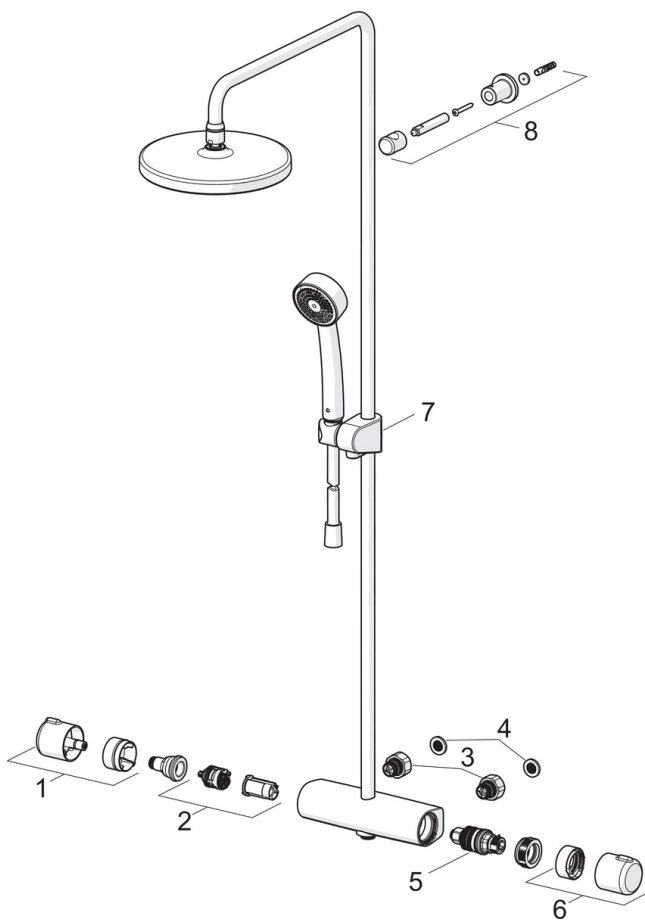

EAN: 4057304015960
static.hansa.com/44350230

- Řešení pro sprchy
- Termostatická
- Montáž na zeď
- Chrom
- Rukojeť regulátoru teploty, Rukojeť regulátoru průtoku
- Otočný přepínač, Přepínač integrovaný do ovládače průtoku
- Ruční sprcha, Sprchová tyč, Hlavová sprcha, Sprchová tyč s nastavitelnou roztečí úchyťů, Sprchová hadice (1750 mm), Eco funkce pro omezení průtoku vody, Variabilní montážní body, Otočné připojení kulového kloubu, Technologie proti usazeninám (snadno se čistí)
- Normální - Rovnoměrný a jemný proud vody, Osvěžující - Silný proud vody, aktivuje a osvěžuje tělo, Relaxační - Jemný proud vody, příjemný pro celé tělo
- Bezpečnostní pojistka proti opaření při 38 °C, THERMO COOL - vyšší bezpečnost díky minimálnímu zahřívání těla armatury
- Uzavírací vršek s keramickými destičkami, Termostatická kartuše pro ovládání teploty, Zpětný ventil (-y), Filtr(y) na nečistoty
- Etážky, Vnější závit, Krycí deska(y), Tlumiče
- Flexibilní délka / Lze zkrátit

Technické údaje

Vlastnosti průtoku

Průtokové množství při 3 bar	18.0 / 15.6 l/min
Tlaková ztráta při průtoku (0,2 l/s)	1.8 bar

Technické vlastnosti

Velikost DN (jmenovitý rozměr)	DN 15
Zdroj teplé vody	max. +65°C
Pracovní tlak	1-10 bar
Velikost přípojky	G1/2
Instalační šířka	CC150± 3 mm
Projection	445 - 470 mm
Materiál	Mosaz

Předpisy

Norma EN	EN 1112, EN 1113, EN 1111
Třída hlučnosti	I (ISO 3822)

Náhradní díly

SP44350130

Název	Kód
01 Rukojeť regulátoru průtoku	59914397
02 Přepínač/Kartuše	59914775
03 Kombinovat	59914472
04 Těsnění s filtrem, G3/4	59911076
05 Termoelement/Kartuše, 3.4	59914114
06 Ovladač regulátoru teploty	59914396
07 Jezdec sprchy	59914392
08 Shower pipe holder	59914773
N.I. Sprchová s dešťovou sprchou, d 200 mm	44740100
N.I. Sprchová s dešťovou sprchou, 200x200 mm	44740200