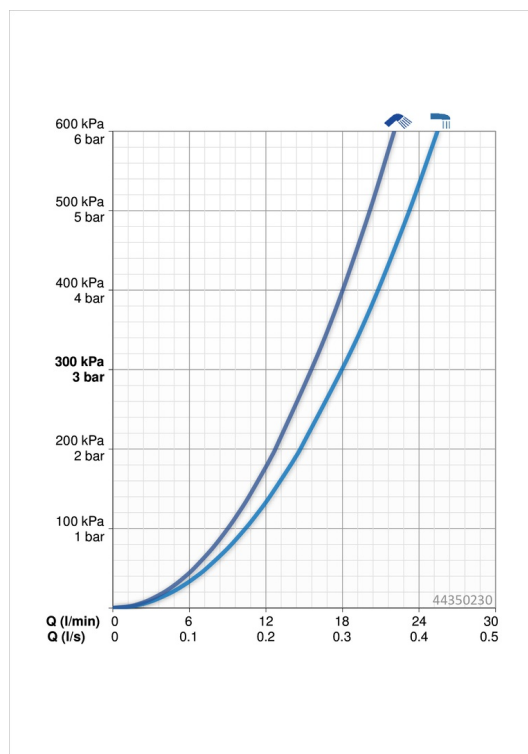

Předpisy

Norma EN	EN 1112, EN 1113, EN 1111
Třída hlučnosti	I (ISO 3822)