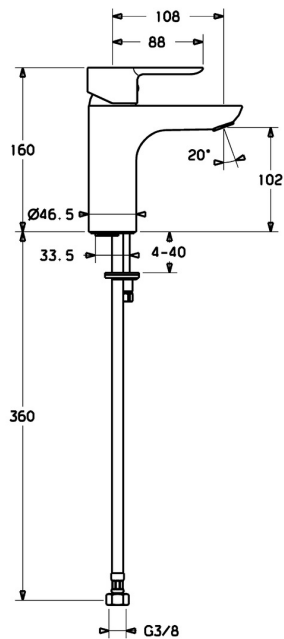

Technické údaje

Vlastnosti průtoku

Průtokové množství při 3 bar (s regulátorem průtoku) **6.0 l/min**

Technické vlastnosti

Velikost DN (jmenovitý rozměr)	DN15
Zdroj teplé vody	max. +70°C
Pracovní tlak	1-10 bar
Velikost přípojky	G3/8
Projection	108 mm
Zabezpečení proti zpětnému toku (ČSN EN 1717)	AA
Materiál	Mosaz

Předpisy

Norma EN	EN 817
Třída hlučnosti	I (ISO 3822)

Schválení a Prohlášení

DVGW	NW-6506CN0315
ABP	PA-IX 38219/IO
EPD	S-P-06391

Náhradní díly

SP06092203

	Název	Kód
1	Páka	59913650
1.1	Šroub, M5x8, SW2.5	59904755
1.3	Záslepka Šedá	59912112
2	Krytka, 33x3 mm	59912504
2.1	Těsnění, 45x35.5x5.4	59913651
3	Upevňovací matice, M40x1, SW30	59913210
4	Kartuše, 3.5 Classic	59913075
4	Kartuše, 3.5 Eco	59912324
4.1	Temperature adjustment limiter	59912325
4.3	O-kroužek, d 28.24x2.62	59912590
4.4	O-kroužek, d 10.10x1.60	59905072
5.1	Ovládací táhlo vypouštěcího ventilu	59913652
5.2	Spojovací díl táhel	59904624
5.3	Těsnění	59914591
5.5	Upevňovací deska	59904765
5.6	Šroub, M8x1, SW13	59904766
5.7	Upevňovací set	59910749
5.8	Flexibilní hadička, L=430, G3/8-M10x1 RH Ukončeno	59913213
5.9	Flexibilní hadička, L=430, G3/8-M10x1	59912515
5.10	O-kroužek, d 7.65x1.78	59902337
5.11	Těsnění, 9.5x14.4x2	59912551
5.12	Upevňovací šroub, M8x1, L=140	59912474
6	Aerator, M18.5x1, TJ	59913366
6.1	Fitting ring for aerator	59913654
6.4	Klíč k aerátoru, M18.5	59913367
7	Vypouštěcí ventil	59911441
N.I.	Klíč, SW30/34	59912108