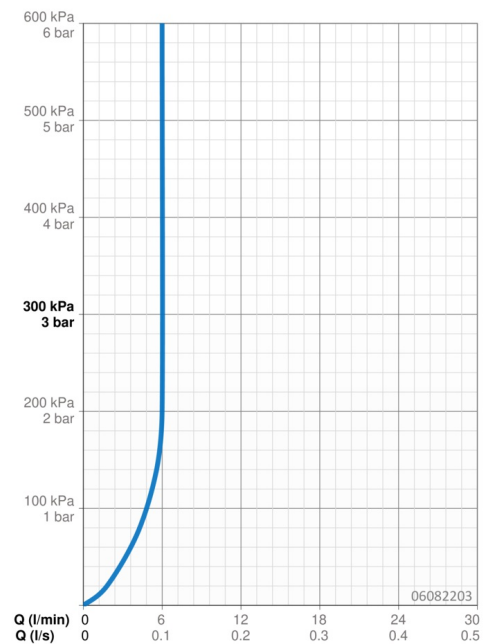

EAN: 4015474248076
static.hansa.com/06082203

- Umyvadlo
- Jednopáková
- Stojánková
- Chrom
- Pevné výtokové rameno
- PCA® aerátor s konstatním průtokovým množstvím nezávislým na změnách tlaku, CACHE® aerátor umístěný přímo ve výtokovém rameni
- Páka se symboly teplé a studené vody, Jedna ovládací páka / rukojeť
- Funkce pro nastavení maximální teploty a průtoku vody, Nastavitelný omezovač teploty vody (součástí dodávky, možnost dodatečné instalace)
- $\varnothing$ 35 mm keramická kartuše pro ovládání teploty a průtoku vody
- Flexibilní připojovací hadice
- Tělo baterie z mosazi DZR, Montážní systém Rapid
- Bez odpadní soupravy, Bez otvoru na táhlo

Technické údaje

Vlastnosti průtoku

Průtokové množství při 3 bar (s regulátorem průtoku) **6.0 l/min**

Technické vlastnosti

Velikost DN (jmenovitý rozměr)	DN15
Zdroj teplé vody	max. +70°C
Pracovní tlak	1-10 bar
Velikost přípojky	G3/8
Projection	108 mm
Zabezpečení proti zpětnému toku (ČSN EN 1717)	AA
Materiál	Mosaz

Předpisy

Norma EN	EN 817
Třída hlučnosti	I (ISO 3822)

Schválení a Prohlášení

DVGW	NW-6506CN0315
ABP	PA-IX 38219/IO
EPD	S-P-06391