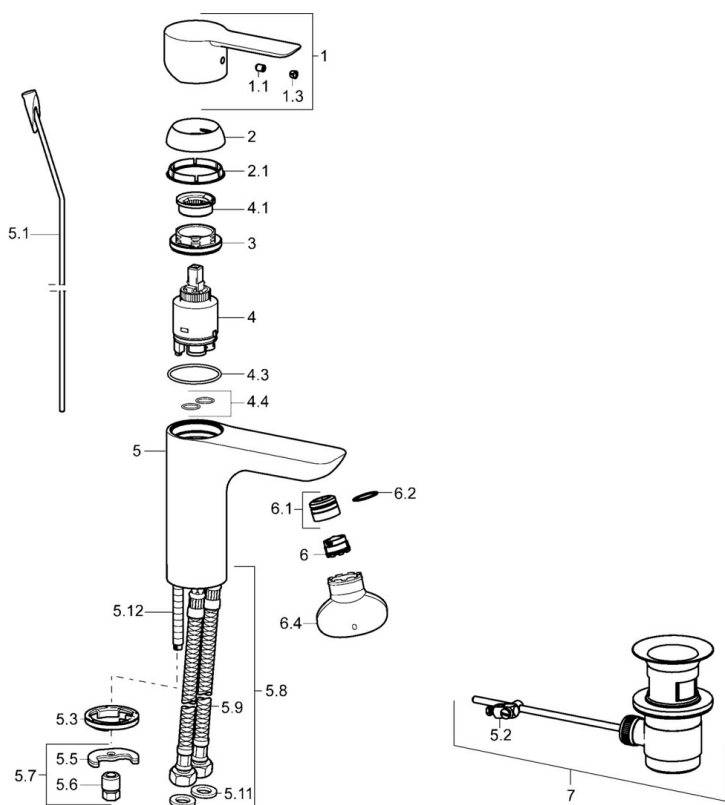

Technické údaje

Vlastnosti průtoku

Průtokové množství při 3 bar (s regulátorem průtoku) **6.0 l/min**

Technické vlastnosti

Velikost DN (jmenovitý rozměr)	DN15
Zdroj teplé vody	max. +70°C
Pracovní tlak	1-10 bar
Velikost přípojky	G3/8
Projection	108 mm
Zabezpečení proti zpětnému toku (ČSN EN 1717)	AA
Materiál	Mosaz

Předpisy

Norma EN	EN 817
Třída hlučnosti	I (ISO 3822)

Schválení a Prohlášení

DVGW	NW-6506CN0315
ABP	PA-IX 38219/IO
EPD	S-P-06391

Náhradní díly

SP06092203

	Název	Kód
1	Páka	59913650
1.1	Šroub, M5x8, SW2.5	59904755
1.3	Záslepka Šedá	59912112
2	Krytka, 33x3 mm	59912504
2.1	Těsnění, 45x35.5x5.4	59913651
3	Upevňovací matice, M40x1, SW30	59913210
4	Kartuše, 3.5 Classic	59913075
4	Kartuše, 3.5 Eco	59912324
4.1	Temperature adjustment limiter	59912325
4.3	O-kroužek, d 28.24x2.62	59912590
4.4	O-kroužek, d 10.10x1.60	59905072
5.1	Ovládací táhlo vypouštěcího ventilu	59913652
5.2	Spojovací díl táhel	59904624
5.3	Těsnění	59914591
5.5	Upevňovací deska	59904765
5.6	Šroub, M8x1, SW13	59904766
5.7	Upevňovací set	59910749
5.8	Flexibilní hadička, L=430, G3/8-M10x1 RH Ukončeno	59913213
5.9	Flexibilní hadička, L=430, G3/8-M10x1	59912515
5.10	O-kroužek, d 7.65x1.78	59902337
5.11	Těsnění, 9.5x14.4x2	59912551
5.12	Upevňovací šroub, M8x1, L=140	59912474
6	Aerator, M18.5x1, TJ	59913366
6.1	Fitting ring for aerator	59913654
6.4	Klíč k aerátoru, M18.5	59913367
7	Vypouštěcí ventil	59911441
N.I.	Klíč, SW30/34	59912108