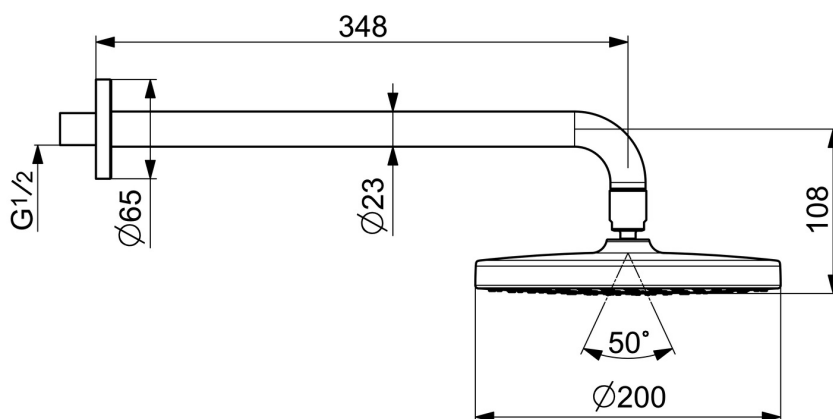

EAN: 4057304013379
static.hansa.com/44360100

- Řešení pro sprchy
- Příslušenství
- Montáž na zeď
- Chrom
- Hlavová sprcha, Otočné připojení kulového kloubu, Technologie proti usazeninám (snadno se čistí)
- Déšť - Rovnoměrný a silný proud vody
- Vnější závit, Krycí deska(y)
- 1 proud

Technické údaje

Vlastnosti průtoku

Průtokové množství při 3 bar **15.0 l/min**

Technické vlastnosti

Velikost DN (jmenovitý rozměr) **DN 15**
 Zdroj teplé vody **max. +65°C**
 Pracovní tlak **1-10 bar**
 Velikost přípojky **G1/2**
 Projection **348 mm**
 Materiál **Kompozit**

Předpisy

Norma EN **EN 1112**
 Třída hlučnosti **I (ISO 3822)**

Náhradní díly

SP44360100

	Název	Kód
01	Sprchová s dešťovou sprchou, d 200 mm	44740100
01	Sprchová s dešťovou sprchou, 200x200 mm	44740200
02	Připojovací rameno pro talířovou sprchu, L=350	59913748
03	Připojovací rameno pro talířovou sprchu, L=200 mm	59913749
04	Kryt příruby, d 65 mm	59913750