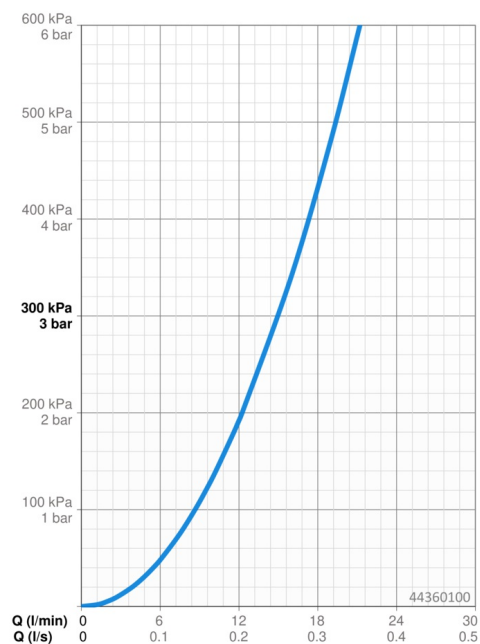

Předpisy

Norma EN **EN 1112**
Třída hlučnosti **I (ISO 3822)**