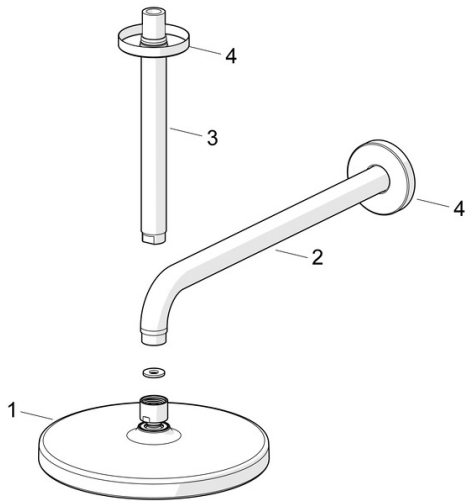

EAN: 4057304013379
static.hansa.com/44360100

- Řešení pro sprchy
- Příslušenství
- Montáž na zeď
- Chrom
- Hlavová sprcha, Otočné připojení kulového kloubu, Technologie proti usazeninám (snadno se čistí)
- Déšť - Rovnoměrný a silný proud vody
- Vnější závit, Krycí deska(y)
- 1 proud

Technické údaje

Vlastnosti průtoku

Průtokové množství při 3 bar **15.0 l/min**

Technické vlastnosti

Velikost DN (jmenovitý rozměr) **DN 15**
 Zdroj teplé vody **max. +65°C**
 Pracovní tlak **1-10 bar**
 Velikost přípojky **G1/2**
 Projection **348 mm**
 Materiál **Kompozit**

Předpisy

Norma EN **EN 1112**
 Třída hlučnosti **I (ISO 3822)**

Náhradní díly

SP44360100

	Název	Kód
01	Sprchová s dešťovou sprchou, d 200 mm	44740100
01	Sprchová s dešťovou sprchou, 200x200 mm	44740200
02	Připojovací rameno pro talířovou sprchu, L=350	59913748
03	Připojovací rameno pro talířovou sprchu, L=200 mm	59913749
04	Kryt příruby, d 65 mm	59913750