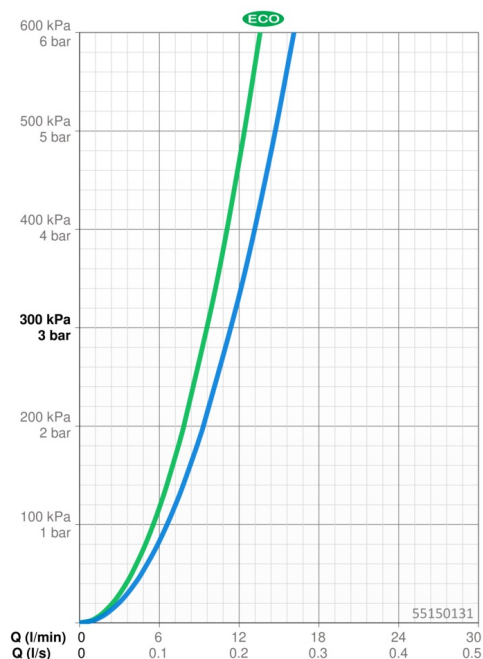

EAN: 4057304019173
static.hansa.com/55150131

- Sprcha
- Termostatická
- Montáž na zeď
- Chrom
- Rukojeť regulátoru teploty, Rukojeť regulátoru průtoku
- Ruční sprcha, Sprchová tyč, Sprchová hadice (1500 mm), Eco funkce pro omezení průtoku vody
- Normální - Rovnoměrný a jemný proud vody, Osvěžující - Silný proud vody, aktivuje a osvěžuje tělo, Relaxační - Jemný proud vody, příjemný pro celé tělo
- THERMO COOL - vyšší bezpečnost díky minimálnímu zahřívání těla armatury, Bezpečnostní pojistka proti opaření při 38 °C
- Uzavírací vršek s keramickými destičkami, Zpětný ventil (-y), Filtr(y) na nečistoty, Termostatická kartuše pro ovládání teploty
- Etážky
- protected against back-flow in domestic use (according to DIN EN 1717)
- 3 proudy

Technické údaje

Vlastnosti průtoku

Úsporný průtok při 3 bar	9.6 l/min
Průtokové množství při 3 bar	11.4 l/min

Technické vlastnosti

Velikost DN (jmenovitý rozměr)	DN15
Zdroj teplé vody	max. +65°C
Pracovní tlak	1-10 bar
Velikost přípojky	G1/2
Instalační šířka	cc150 ± 15 mm
Zabezpečení proti zpětnému toku (ČSN EN 1717)	EB
Materiál	Mosaz/Plast

Předpisy

Norma EN	EN 1111
Třída hlučnosti	I (ISO 3822)