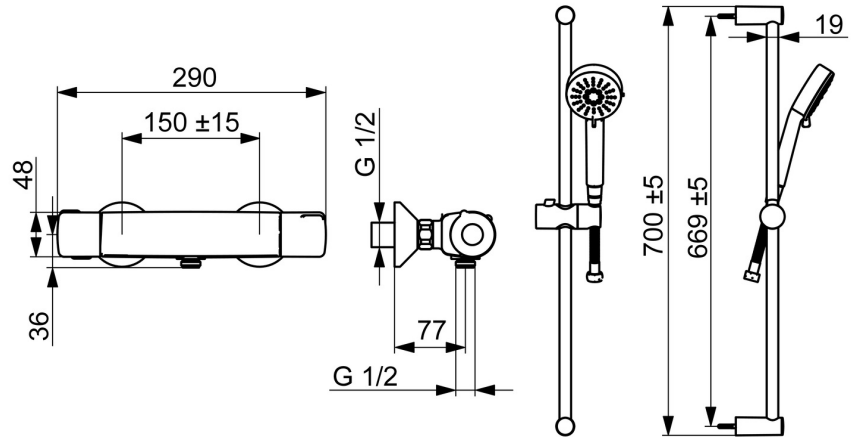

Náhradní díly

SP55150131

Název

Kód