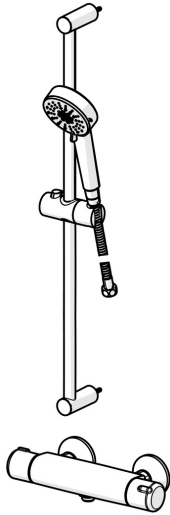

Náhradní díly

SP55150131

Název

Kód