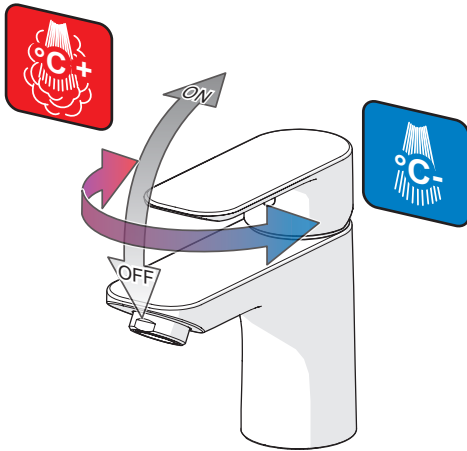

I (ISO 3822)
EN 1111
100 - 1000 kPa
0.16 l/s (Eco)
0.19 l/s (300 kPa)
max. +65°C

mpi.hansa.com/55150131

1 3

cleaning.hansa.com