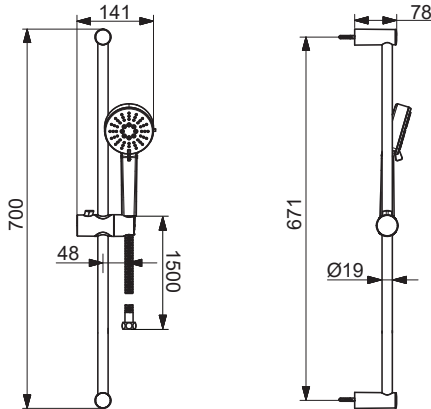

22

5578 0113

EN 1112, EN 1113
50 - 500 kPa
0.28 l/s (300 kPa)
max. +65°C

mpi.hansa.com/55780113

5578 0133

EN 1112, EN 1113
50 - 500 kPa
0.19 l/s (300 kPa)
max. +65°C

mpi.hansa.com/55780133

5515 0131