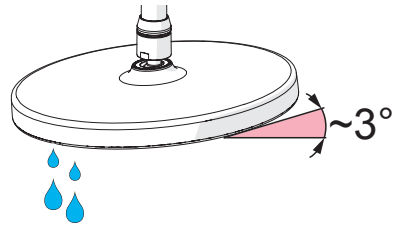

I (ISO 3822)
EN 1111
100 - 1000 kPa
0.16 l/s (Eco)
0.19 l/s (300 kPa)
max. +65°C

mpi.hansa.com/55150131

1 3

cleaning.hansa.com