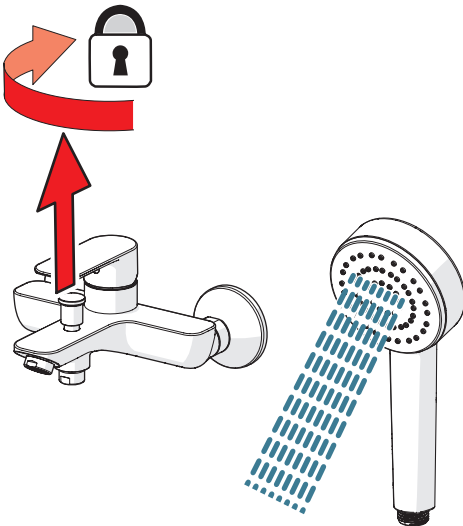

I (ISO 3822)
EN 1111
100 - 1000 kPa
0.16 l/s (Eco)
0.19 l/s (300 kPa)
max. +65°C

mpi.hansa.com/55150131

1 3

cleaning.hansa.com