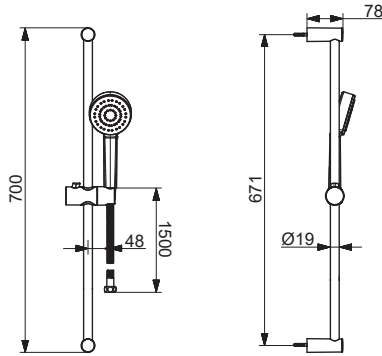

22

5578 0113

EN 1112, EN 1113
50 - 500 kPa
0.28 l/s (300 kPa)
max. +65°C

mpi.hansa.com/55780113

5578 0133

EN 1112, EN 1113
50 - 500 kPa
0.19 l/s (300 kPa)
max. +65°C

mpi.hansa.com/55780133

5515 0131