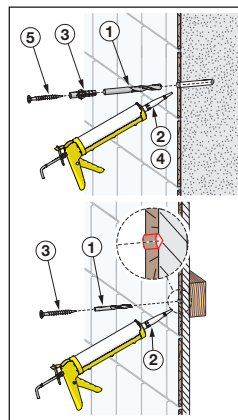

I (ISO 3822)
EN 1111
100 - 1000 kPa
0.16 l/s (Eco)
0.19 l/s (300 kPa)
max. +65°C

mpi.hansa.com/55150131

1 3

cleaning.hansa.com