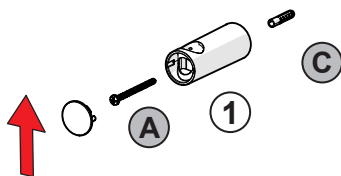

I (ISO 3822)
EN 1111
100 - 1000 kPa
0.16 l/s (Eco)
0.19 l/s (300 kPa)
max. +65°C

mpi.hansa.com/55150131

1 3

cleaning.hansa.com