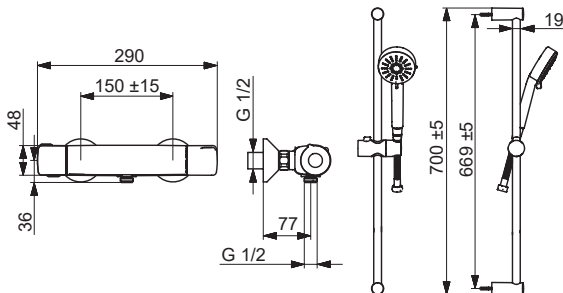

5515 0131

I (ISO 3822)
EN 1111
100 - 1000 kPa
0.16 l/s (Eco)
0.19 l/s (300 kPa)
max. +65°C

mpi.hansa.com/55150131