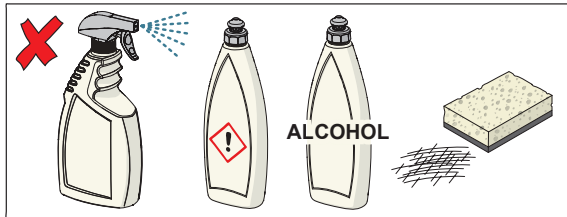

I (ISO 3822)
EN 1111
100 - 1000 kPa
0.16 l/s (Eco)
0.19 l/s (300 kPa)
max. +65°C

mpi.hansa.com/55150131

1 3

cleaning.hansa.com