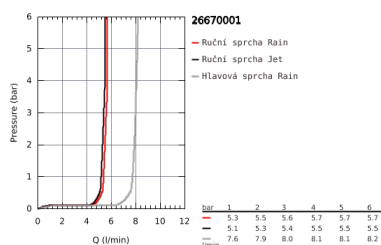

26 670 001 TEMPESTA SYSTEM 250 SPRCHOVÝ SYSTÉM S TERMOSTATEM NA ZEĎ

POPIS PRODUKTU (1/2)

- Barva: chrom
- součásti:
 - horizontální, otočné, 390mm sprchové rameno
 - nástěnná termostatická baterie s funkcí Aquadimmer
 - umožňuje přepínání mez následujícími výstupy:
 - hlavová sprcha Tempesta 250 (26 666)
 - režim proudu:
 - Rain
 - hlavová sprcha s bílým zadním krytem
 - s kulovým kloubem
 - úhel otáčení ± 10°
 - ruční sprcha Tempesta 110 (27 597)
- 2 režimy proudu:
 - Rain, Jet
 - nastavitelná výška pomocí posuvného držáku
 - sprchová hadice Rotaflex 1750 mm 1/2" x 1/2" (28 410)
 - maximální průtok (při tlaku 3 bary): 8,5 l/min
 - GROHE Water Saving – méně vody, dokonalý průtok
 - maximum flow rate (at 3 bar): 7.3 l/min
 - Kompaktní kartuše GROHE TurboStat s voskovým termočlánkem
 - Tlačítková pojistka GROHE SafeStop na 38 °C
 - Volitelný omezovač teploty GROHE SafeStop Plus na úrovni 43 °C
 - GROHE SmartSwitch - easily rotate the dial to enjoy your preferred spray option
 - GROHE DreamSpray – perfektní proud vody
 - Silikonový kroužek ShockProof, který zabraňuje škodám v případě upuštění
 - povrchová úprava GROHE Long-Life
 - Odvápňovací systém SpeedClean
 - Izolace Inner WaterGuide pro delší životnost
 - Zarážka TwistStop zabraňující kroucení hadice
 - Vhodné pro průtokové ohřivače vody s výkonem od 18 kW/h
 - Minimální průtok 7 l/min

Pure Freude
an Wasser

26 670 001 **TEMPESTA SYSTEM 250 SPRCHOVÝ SYSTÉM S TERMOSTATEM NA ZEĎ**

POPIS PRODUKTU (2/2)

- volitelné vylepšení: příhrádka GROHE EasyReach (26 362), prodává se zvlášť
- exkluzivně v kanálu Professional