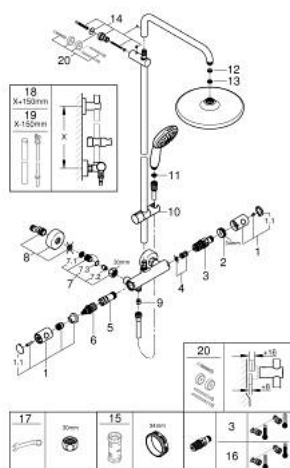

Pure Freude
an Wasser

26 670 001 **TEMPESTA SYSTEM 250 SPRCHOVÝ SYSTÉM S TERMOSTATEM NA ZEĎ**

POPIS PRODUKTU (2/2)

- volitelné vylepšení: příhrádka GROHE EasyReach (26 362), prodává se zvlášť
- exkluzivně v kanálu Professional

26 670 001 TEMPESTA SYSTEM 250 SPRCHOVÝ SYSTÉM S TERMOSTATEM NA ZEĎ

NÁHRADNÍ DÍLY , listopadu 2021 – Nyní

- 1: Kovový kohout Costa DN 15 (Č. obj. 47984000)
- 1.1: Krytka (Č. obj. 6458500M)
- 2: Upevňovací kroužek (Č. obj. 47743000)
- 3: Kompaktní kartuše termostatu DN 15 (Č. obj. 47439000)
- 4: Tlumič (Č. obj. 47398000)
- 5: Pouzdro (Č. obj. 47751000)
- 6: Aquadimmer (Č. obj. 12433000)
- 7: Zpětná klapka (Č. obj. 47189000)
- 7.1: Sítko (Č. obj. 0726400M)
- 7.2: Zpětná klapka (Č. obj. 08565000)
- 7.3: O-Kroužek Ø17 x Ø2 (Č. obj. 0305500M)
- 8: S-přípojka (Č. obj. 12662000)
- 9: Zpětná klapka (Č. obj. 08565000)
- 10: Vodící prvek (Č. obj. 48609000)
- 11: Sítko (Č. obj. 0700200M)
- 12: Těsnění Ø18,5 x Ø12 x 2 (Č. obj. 0138900M)
- 13: Sítko (Č. obj. 48007000)
- 14: Držák sprchové tyče (Č. obj. 48423000)
- 15: Klíč (Č. obj. 19332000)*
- 16: GROHE TurboStat kartuše DN 15 (Č. obj. 47175000)*
- 17: Speciální klíč (Č. obj. 19377000)*
- 18: Náhradní tyč ke sprchovému systému (Č. obj. 48514000)*
- 19: Náhradní tyč ke sprchovému systému (Č. obj. 48515000)*
- 20: Vymezovací podložka (Č. obj. 26496000)*