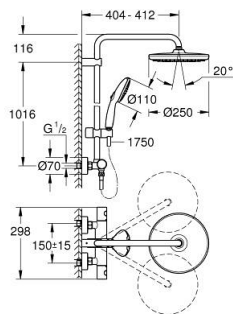

26 670 001 TEMPESTA SYSTEM 250 SPRCHOVÝ SYSTÉM S TERMOSTATEM NA ZEĎ

POPIS PRODUKTU (1/2)

- Barva: chrom
- součásti:
 - horizontální, otočné, 390mm sprchové rameno
 - nástěnná termostatická baterie s funkcí Aquadimmer
 - umožňuje přepínání mez následujícími výstupy:
 - hlavová sprcha Tempesta 250 (26 666)
 - režim proudu:
 - Rain
 - hlavová sprcha s bílým zadním krytem
 - s kulovým kloubem
 - úhel otáčení ± 10°
 - ruční sprcha Tempesta 110 (27 597)
- 2 režimy proudu:
 - Rain, Jet
 - nastavitelná výška pomocí posuvného držáku
 - sprchová hadice Rotaflex 1750 mm 1/2" x 1/2" (28 410)
 - maximální průtok (při tlaku 3 bary): 8,5 l/min
 - GROHE Water Saving – méně vody, dokonalý průtok
 - maximum flow rate (at 3 bar): 7.3 l/min
 - Kompaktní kartuše GROHE TurboStat s voskovým termočlánkem
 - Tlačítková pojistka GROHE SafeStop na 38 °C
 - Volitelný omezovač teploty GROHE SafeStop Plus na úrovni 43 °C
 - GROHE SmartSwitch - easily rotate the dial to enjoy your preferred spray option
 - GROHE DreamSpray – perfektní proud vody
 - Silikonový kroužek ShockProof, který zabraňuje škodám v případě upuštění
 - povrchová úprava GROHE Long-Life
 - Odvápňovací systém SpeedClean
 - Izolace Inner WaterGuide pro delší životnost
 - Zarážka TwistStop zabraňující kroucení hadice
 - Vhodné pro průtokové ohřivače vody s výkonem od 18 kW/h
 - Minimální průtok 7 l/min