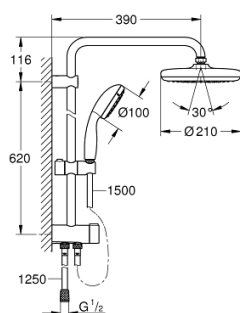

## 26 381 001 TEMPESTA SYSTEM 210 NÁSTĚNNÝ FLEX SPRCHOVÝ SYSTÉM S PŘEPÍNAČEM

### POPIS PRODUKTU

- Barva: chrom
- součásti:
  - horizontální sprchové rameno 390 mm, nastavitelné před instalací
  - přepínání mezi ruční sprchou, hlavovou sprchou a hlavovou sprchou v režimu Eco
- hlavová sprcha Tempesta 210 (26 408)
- 2 režimy proudu (pomocí přepínače):
  - Rain, SmartRain
- chromový kryt
- s kulovým kloubem
- úhel otáčení  $\pm 15^\circ$
- ruční sprcha Tempesta 100 (27 852)
- sprchový proud: Rain
- nastavitelná výška pomocí posuvného držáku
- vzdálenost mezi přepínačem a horním držákem: 620 mm
- sprchová hadice Relexaflex 1.500 mm (28 151)
- sprchová hadice Relexaflex 1250 mm (28 150)
- flexibilní instalace: připojení k vodovodní baterii / nástěnné jednotce pro zásobování vodou pomocí 1/2" závitů 1250mm sprchové hadice
- GROHE DreamSpray – perfektní proud vody
- povrchová úprava GROHE Long-Life
- Odvápňovací systém SpeedClean
- Izolace Inner WaterGuide pro delší životnost
- Silikonový kroužek ShockProof, který zabraňuje škodám v případě upuštění
- Vhodné pro průtokové ohřivače vody s výkonem od 18 kW/h
- Minimální průtok 7 l/min

### NÁHRADNÍ DÍLY , března 2017 – Nyní

1: Těsnění Ø18,5 x Ø12 x 2 (Č. obj. 0138900M)

2: Sítko (Č. obj. 48007000)

3: Sítko (Č. obj. 0700200M)

4: Vodící prvek (Č. obj. 12140000)

5: Přepínání (Č. obj. 48338000)