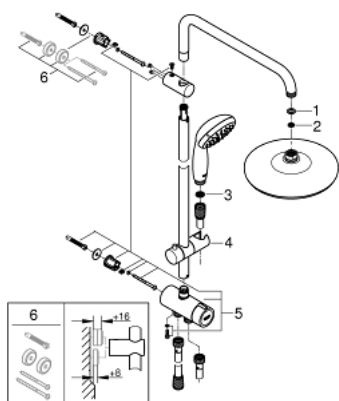

## 26 381 001 TEMPESTA SYSTEM 210 NÁSTĚNNÝ FLEX SPRCHOVÝ SYSTÉM S PŘEPÍNAČEM

### POPIS PRODUKTU

- Barva: chrom
- součásti:
  - horizontální sprchové rameno 390 mm, nastavitelné před instalací
  - přepínání mezi ruční sprchou, hlavovou sprchou a hlavovou sprchou v režimu Eco
- hlavová sprcha Tempesta 210 (26 408)
- 2 režimy proudu (pomocí přepínače):
  - Rain, SmartRain
- chromový kryt
- s kulovým kloubem
- úhel otáčení  $\pm 15^\circ$
- ruční sprcha Tempesta 100 (27 852)
- sprchový proud: Rain
- nastavitelná výška pomocí posuvného držáku
- vzdálenost mezi přepínačem a horním držákem: 620 mm
- sprchová hadice Relexaflex 1.500 mm (28 151)
- sprchová hadice Relexaflex 1250 mm (28 150)
- flexibilní instalace: připojení k vodovodní baterii / nástěnné jednotce pro zásobování vodou pomocí 1/2" závitů 1250mm sprchové hadice
- GROHE DreamSpray – perfektní proud vody
- povrchová úprava GROHE Long-Life
- Odvápňovací systém SpeedClean
- Izolace Inner WaterGuide pro delší životnost
- Silikonový kroužek ShockProof, který zabraňuje škodám v případě upuštění
- Vhodné pro průtokové ohřivače vody s výkonem od 18 kW/h
- Minimální průtok 7 l/min

### NÁHRADNÍ DÍLY , března 2017 – Nyní

1: Těsnění Ø18,5 x Ø12 x 2 (Č. obj. 0138900M)

2: Sítko (Č. obj. 48007000)

3: Sítko (Č. obj. 0700200M)

4: Vodící prvek (Č. obj. 12140000)

5: Přepínání (Č. obj. 48338000)