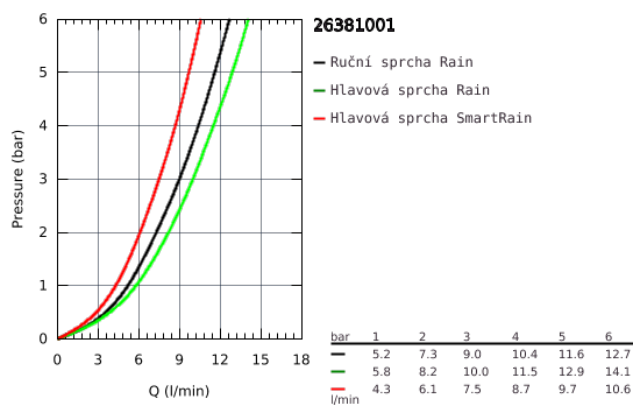

26 381 001 TEMPESTA SYSTEM 210 NÁSTĚNNÝ FLEX SPRCHOVÝ SYSTÉM S PŘEPÍNAČEM