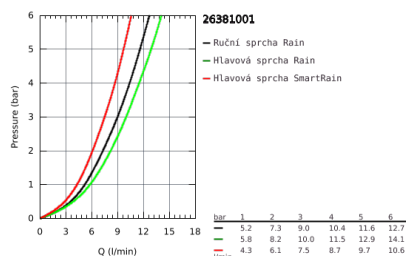

### POPIS PRODUKTU

- Barva: chrom
- součásti:
  - horizontální sprchové rameno 390 mm, nastavitelné před instalací
  - přepínání mezi ruční sprchou, hlavovou sprchou a hlavovou sprchou v režimu Eco
- hlavová sprcha Tempesta 210 (26 408)
- 2 režimy proudu (pomocí přepínače):
  - Rain, SmartRain
- chromový kryt
- s kulovým kloubem
- úhel otáčení  $\pm 15^\circ$
- ruční sprcha Tempesta 100 (27 852)
- sprchový proud: Rain
- nastavitelná výška pomocí posuvného držáku
- vzdálenost mezi přepínačem a horním držákem: 620 mm
- sprchová hadice Relexaflex 1.500 mm (28 151)
- sprchová hadice Relexaflex 1250 mm (28 150)
- flexibilní instalace: připojení k vodovodní baterii / nástěnné jednotce pro zásobování vodou pomocí 1/2" závitů 1250mm sprchové hadice
- GROHE DreamSpray – perfektní proud vody
- povrchová úprava GROHE Long-Life
- Odvápňovací systém SpeedClean
- Izolace Inner WaterGuide pro delší životnost
- Silikonový kroužek ShockProof, který zabraňuje škodám v případě upuštění
- Vhodné pro průtokové ohřivače vody s výkonem od 18 kW/h
- Minimální průtok 7 l/min