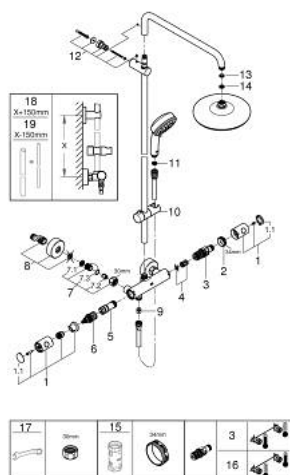

27 922 001 TEMPESTA COSMOPOLITAN SYSTEM 210 SPRCHOVÝ SYSTÉM S TERMOSTATEM NA ZEĎ

NÁHRADNÍ DÍLY , dubna 2018 – Nyní

- 1: Kovový kohout Costa DN 15 (Č. obj. 47984000)
 - 1.1: Krytka (Č. obj. 6458500M)
 - 2: Upevňovací kroužek (Č. obj. 47743000)
 - 3: Kompaktní kartuše termostatu DN 15 (Č. obj. 47439000)
 - 4: Tlumič (Č. obj. 47398000)
 - 5: Pouzdro (Č. obj. 47751000)
 - 6: Aquadimmer (Č. obj. 12433000)
 - 7: Zpětná klapka (Č. obj. 47189000)
 - 7.1: Sítko (Č. obj. 0726400M)
 - 7.2: Zpětná klapka (Č. obj. 08565000)
 - 7.3: O-Kroužek Ø17 x Ø2 (Č. obj. 0305500M)
 - 8: S-přípojka (Č. obj. 12662000)
 - 9: Zpětná klapka (Č. obj. 08565000)
 - 10: Vodící prvek (Č. obj. 12140000)
 - 11: Sítko (Č. obj. 0700200M)
 - 12: Držák sprchové tyče (Č. obj. 48423000)
 - 13: Těsnění Ø18,5 x Ø12 x 2 (Č. obj. 0138900M)
 - 14: Sítko (Č. obj. 48007000)
 - 15: Klíč (Č. obj. 19332000)*
 - 16: GROHE TurboStat kartuše DN 15 (Č. obj. 47175000)*
 - 17: Speciální klíč (Č. obj. 19377000)*
 - 18: Náhradní tyč ke sprchovému systému (Č. obj. 48053000)*
 - 19: Náhradní tyč ke sprchovému systému (Č. obj. 48054000)*
- * Volitelné příslušenství