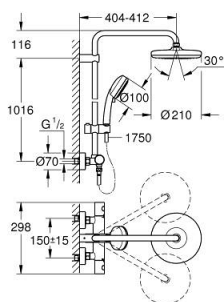

27 922 001 TEMPESTA COSMOPOLITAN SYSTEM 210 SPRCHOVÝ SYSTÉM S TERMOSTATEM NA ZEĎ

POPIS PRODUKTU

- Barva: chrom
- součásti:
  - horizontální, otočné, 390mm sprchové rameno
  - nástěnná termostatická baterie s funkcí Aquadimmer
  - umožňuje přepínání mez následujícími výstupy:
    - hlavová sprcha Tempesta 210 (26 408)
    - sprchový proud: Rain
    - s kulovým kloubem
    - úhel otáčení $\pm 15^\circ$
  - ruční sprcha Tempesta Cosmopolitan 100 (27 571 001)
- 2 režimy proudu:
  - Rain, Jet
- nastavitelná výška pomocí posuvného držáku
- sprchová hadice Rotaflex 1750 mm 1/2" x 1/2" (28 410)
- Kompaktní kartuše GROHE TurboStat s voskovaným termočlánkem
- Tlačítková pojistka GROHE SafeStop na 38 °C
- Volitelný omezovač teploty GROHE SafeStop Plus na úrovni 43 °C
- GROHE DreamSpray – perfektní proud vody
- povrchová úprava GROHE Long-Life
- Odvápňovací systém SpeedClean
- Izolace Inner WaterGuide pro delší životnost
- Zarážka TwistStop zabraňující kroucení hadice
- Vhodné pro průtokové ohřivače vody s výkonem od 18 kW/h
- Minimální průtok 7 l/min
- volitelné vylepšení: přihrádka GROHE EasyReach (26 362), prodává se zvlášť