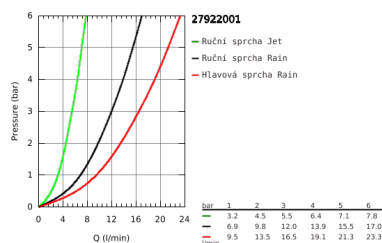

27 922 001 TEMPESTA COSMOPOLITAN SYSTEM 210 SPRCHOVÝ SYSTÉM S TERMOSTATEM NA ZEĎ

POPIS PRODUKTU

- Barva: chrom
- součásti:
 - horizontální, otočné, 390mm sprchové rameno
 - nástěnná termostatická baterie s funkcí Aquadimmer
 - umožňuje přepínání mez následujícími výstupy:
 - hlavová sprcha Tempesta 210 (26 408)
 - sprchový proud: Rain
 - s kulovým kloubem
 - úhel otáčení $\pm 15^\circ$
 - ruční sprcha Tempesta Cosmopolitan 100 (27 571 001)
- 2 režimy proudu:
 - Rain, Jet
- nastavitelná výška pomocí posuvného držáku
- sprchová hadice Rotaflex 1750 mm 1/2" x 1/2" (28 410)
- Kompaktní kartuše GROHE TurboStat s voskovaným termočlánkem
- Tlačítková pojistka GROHE SafeStop na 38 °C
- Volitelný omezovač teploty GROHE SafeStop Plus na úrovni 43 °C
- GROHE DreamSpray – perfektní proud vody
- povrchová úprava GROHE Long-Life
- Odvápňovací systém SpeedClean
- Izolace Inner WaterGuide pro delší životnost
- Zarážka TwistStop zabraňující kroucení hadice
- Vhodné pro průtokové ohřivače vody s výkonem od 18 kW/h
- Minimální průtok 7 l/min
- volitelné vylepšení: přihrádka GROHE EasyReach (26 362), prodává se zvlášť