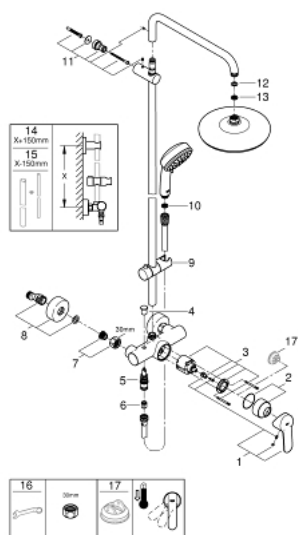

26 224 001 TEMPESTA COSMOPOLITAN SYSTEM 210 SPRCHOVÝ SYSTÉM S JEDNOPÁKOVOU BATERIÍ NA OMÍTKU

POPIS PRODUKTU

- Barva: chrom
- součásti:
 - horizontální, otočné, 390mm sprchové rameno
 - nástěnná páková sprchová baterie s přepínačem
 - umožňuje přepínání mez následujícími výstupy:
 - hlavová sprcha Tempesta 210 (26 408)
 - sprchový proud: Rain
 - s kulovým kloubem
 - úhel otáčení ± 15°
 - ruční sprcha Tempesta Cosmopolitan 100 (27 571 001)
- 2 režimy proudu:
 - Rain, Jet
- nastavitelná výška pomocí posuvného držáku
- sprchová hadice Rotaflex 1750 mm 1/2" x 1/2" (28 410)
- 46mm keramická kartuše GROHE SilkMove
- GROHE DreamSpray – perfektní proud vody
- povrchová úprava GROHE Long-Life
- Odvápňovací systém SpeedClean
- Izolace Inner WaterGuide pro delší životnost
- Zarážka TwistStop zabráňující kroucení hadice
- Vhodné pro průtokové ohřivače vody s výkonem od 18 kW/h
- Minimální průtok 7 l/min

26 224 001 TEMPESTA COSMOPOLITAN SYSTEM 210 SPRCHOVÝ SYSTÉM S JEDNOPÁKOVOU BATERIÍ NA OMÍTKU

26 224 001 TEMPESTA COSMOPOLITAN SYSTEM 210 SPRCHOVÝ SYSTÉM S JEDNOPÁKOVOU BATERIÍ NA OMÍTKU

NÁHRADNÍ DÍLY , dubna 2018 – Nyní

- 1: Kompletní páka (Č. obj. 46726000)
- 2: Kryt (Č. obj. 46025000)
- 3: Kartuše (Č. obj. 46048000)
- 4: Přepínání (Č. obj. 65648000)
- 5: Přepínání (Č. obj. 65655000)
- 6: Zpětná klapka (Č. obj. 08565000)
- 7: Připojné šroubení DN 15 (Č. obj. 45044000)
- 8: S-přípojka (Č. obj. 12662000)
- 9: Vodící prvek (Č. obj. 12140000)
- 10: Sítko (Č. obj. 0700200M)
- 11: Držák sprchové tyče (Č. obj. 48423000)
- 12: Těsnění Ø18,5 x Ø12 x 2 (Č. obj. 0138900M)
- 13: Sítko (Č. obj. 48007000)
- 14: Náhradní tyč ke sprchovému systému (Č. obj. 48053000)*
- 15: Náhradní tyč ke sprchovému systému (Č. obj. 48054000)*
- 16: Speciální klíč (Č. obj. 19377000)*
- 17: Omezovač teploty (Č. obj. 46375000)*