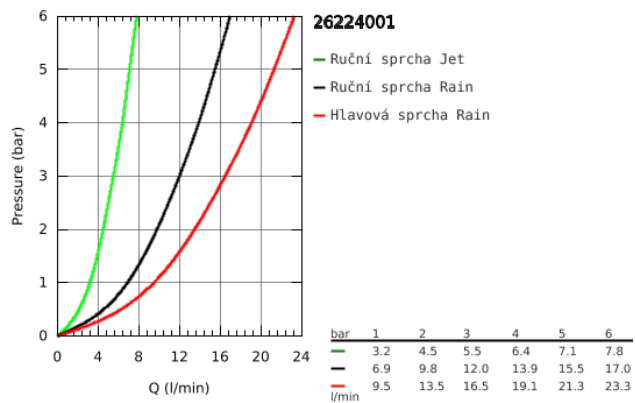

26 224 001 TEMPESTA COSMOPOLITAN SYSTEM 210 SPRCHOVÝ SYSTÉM S JEDNOPÁKOVOU BATERIÍ NA OMÍTKU

POPIS PRODUKTU

- Barva: chrom
- součásti:
 - horizontální, otočné, 390mm sprchové rameno
 - nástěnná páková sprchová baterie s přepínačem
 - umožňuje přepínání mez následujícími výstupy:
 - hlavová sprcha Tempesta 210 (26 408)
 - sprchový proud: Rain
 - s kulovým kloubem
 - úhel otáčení ± 15°
 - ruční sprcha Tempesta Cosmopolitan 100 (27 571 001)
- 2 režimy proudu:
 - Rain, Jet
- nastavitelná výška pomocí posuvného držáku
- sprchová hadice Rotaflex 1750 mm 1/2" x 1/2" (28 410)
- 46mm keramická kartuše GROHE SilkMove
- GROHE DreamSpray – perfektní proud vody
- povrchová úprava GROHE Long-Life
- Odvápňovací systém SpeedClean
- Izolace Inner WaterGuide pro delší životnost
- Zarážka TwistStop zabráňující kroucení hadice
- Vhodné pro průtokové ohřivače vody s výkonem od 18 kW/h
- Minimální průtok 7 l/min

26 224 001 TEMPESTA COSMOPOLITAN SYSTEM 210 SPRCHOVÝ SYSTÉM S JEDNOPÁKOVOU BATERIÍ NA OMÍTKU

26 224 001 TEMPESTA COSMOPOLITAN SYSTEM 210 SPRCHOVÝ SYSTÉM S JEDNOPÁKOVOU BATERIÍ NA OMÍTKU

NÁHRADNÍ DÍLY , dubna 2018 – Nyní