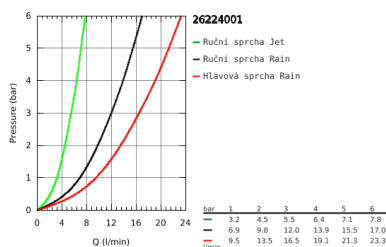

26 224 001 TEMPESTA COSMOPOLITAN SYSTEM 210 SPRCHOVÝ SYSTÉM S JEDNOPÁKOVOU BATERIÍ NA OMÍTKU

POPIS PRODUKTU

- Barva: chrom
- součásti:
 - horizontální, otočné, 390mm sprchové rameno
 - nástěnná páková sprchová baterie s přepínačem
 - umožňuje přepínání mez následujícími výstupy:
 - hlavová sprcha Tempesta 210 (26 408)
 - sprchový proud: Rain
 - s kulovým kloubem
 - úhel otáčení ± 15°
 - ruční sprcha Tempesta Cosmopolitan 100 (27 571 001)
- 2 režimy proudu:
 - Rain, Jet
- nastavitelná výška pomocí posuvného držáku
- sprchová hadice Rotaflex 1750 mm 1/2" x 1/2" (28 410)
- 46mm keramická kartuše GROHE SilkMove
- GROHE DreamSpray – perfektní proud vody
- povrchová úprava GROHE Long-Life
- Odvápňovací systém SpeedClean
- Izolace Inner WaterGuide pro delší životnost
- Zarážka TwistStop zabráňující kroucení hadice
- Vhodné pro průtokové ohřivače vody s výkonem od 18 kW/h
- Minimální průtok 7 l/min

26 224 001 TEMPESTA COSMOPOLITAN SYSTEM 210 SPRCHOVÝ SYSTÉM S JEDNOPÁKOVOU BATERIÍ NA OMÍTKU

26 224 001 TEMPESTA COSMOPOLITAN SYSTEM 210 SPRCHOVÝ SYSTÉM S JEDNOPÁKOVOU BATERIÍ NA OMÍTKU

NÁHRADNÍ DÍLY , dubna 2018 – Nyní