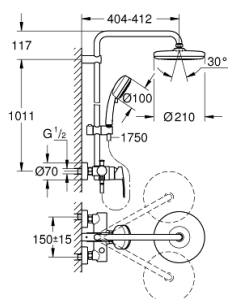

26 224 001 TEMPESTA COSMOPOLITAN SYSTEM 210 SPRCHOVÝ SYSTÉM S JEDNOPÁKOVOU BATERIÍ NA OMÍTKU

POPIS PRODUKTU

- Barva: chrom
- součásti:
 - horizontální, otočné, 390mm sprchové rameno
 - nástěnná páková sprchová baterie s přepínačem
 - umožňuje přepínání mez následujícími výstupy:
 - hlavová sprcha Tempesta 210 (26 408)
 - sprchový proud: Rain
 - s kulovým kloubem
 - úhel otáčení ± 15°
 - ruční sprcha Tempesta Cosmopolitan 100 (27 571 001)
- 2 režimy proudu:
 - Rain, Jet
- nastavitelná výška pomocí posuvného držáku
- sprchová hadice Rotaflex 1750 mm 1/2" x 1/2" (28 410)
- 46mm keramická kartuše GROHE SilkMove
- GROHE DreamSpray – perfektní proud vody
- povrchová úprava GROHE Long-Life
- Odvápňovací systém SpeedClean
- Izolace Inner WaterGuide pro delší životnost
- Zarážka TwistStop zabráňující kroucení hadice
- Vhodné pro průtokové ohřivače vody s výkonem od 18 kW/h
- Minimální průtok 7 l/min

26 224 001 TEMPESTA COSMOPOLITAN SYSTEM 210 SPRCHOVÝ SYSTÉM S JEDNOPÁKOVOU BATERIÍ NA OMÍTKU

26 224 001 TEMPESTA COSMOPOLITAN SYSTEM 210 SPRCHOVÝ SYSTÉM S JEDNOPÁKOVOU BATERIÍ NA OMÍTKU

NÁHRADNÍ DÍLY , dubna 2018 – Nyní

- 1: Kompletní páka (Č. obj. 46726000)
- 2: Kryt (Č. obj. 46025000)
- 3: Kartuše (Č. obj. 46048000)
- 4: Přepínání (Č. obj. 65648000)
- 5: Přepínání (Č. obj. 65655000)
- 6: Zpětná klapka (Č. obj. 08565000)
- 7: Připojné šroubení DN 15 (Č. obj. 45044000)
- 8: S-přípojka (Č. obj. 12662000)
- 9: Vodící prvek (Č. obj. 12140000)
- 10: Sítko (Č. obj. 0700200M)
- 11: Držák sprchové tyče (Č. obj. 48423000)
- 12: Těsnění Ø18,5 x Ø12 x 2 (Č. obj. 0138900M)
- 13: Sítko (Č. obj. 48007000)
- 14: Náhradní tyč ke sprchovému systému (Č. obj. 48053000)*
- 15: Náhradní tyč ke sprchovému systému (Č. obj. 48054000)*
- 16: Speciální klíč (Č. obj. 19377000)*
- 17: Omezovač teploty (Č. obj. 46375000)*