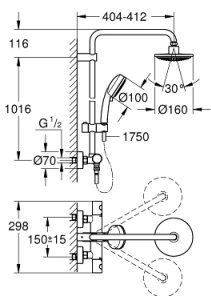

27 922 000 TEMPESTA COSMOPOLITAN 160 SPRCHOVÝ SYSTÉM S TERMOSTATEM NA ZEĎ

POPIS PRODUKTU

- Barva: chrom
- součásti:
  - horizontální, otočné, 390mm sprchové rameno
  - nástěnná termostatická baterie s funkcí Aquadimmer
  - umožňuje přepínání mez následujícími výstupy:
    - hlavová sprcha 1 proud (28 232 000)
    - režim proudu:
      - Rain
      - s kulovým kloubem
      - úhel otáčení ± 15°
    - ruční sprcha Tempesta Cosmopolitan 100 (27 571 001)
  - 2 režimy proudu:
    - Rain, Jet
  - nastavitelná výška pomocí posuvného držáku
  - Silverflex sprchová hadice 1 750 mm (28 388)
  - Kompaktní kartuše GROHE TurboStat s voskovaným termočlánkem
  - Tlačítková pojistka GROHE SafeStop na 38 °C
  - Volitelný omezovač teploty GROHE SafeStop Plus na úrovni 43 °C
  - GROHE DreamSpray – perfektní proud vody
  - povrchová úprava GROHE Long-Life
  - Odvápňovací systém SpeedClean
  - Izolace Inner WaterGuide pro delší životnost
  - Zarážka TwistStop zabraňující kroucení hadice
  - Vhodné pro průtokové ohřivače vody s výkonem od 18 kW/h
  - Minimální průtok 7 l/min
  - volitelné vylepšení: přihrádka GROHE EasyReach (26 362), prodává se zvlášť