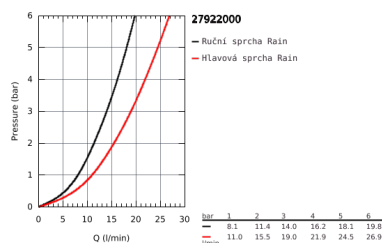

27 922 000 TEMPESTA COSMOPOLITAN 160 SPRCHOVÝ SYSTÉM S TERMOSTATEM NA ZEĎ

POPIS PRODUKTU

- Barva: chrom
- součásti:
 - horizontální, otočné, 390mm sprchové rameno
 - nástěnná termostatická baterie s funkcí Aquadimmer
 - umožňuje přepínání mez následujícími výstupy:
 - hlavová sprcha 1 proud (28 232 000)
 - režim proudu:
 - Rain
 - s kulovým kloubem
 - úhel otáčení ± 15°
 - ruční sprcha Tempesta Cosmopolitan 100 (27 571 001)
 - 2 režimy proudu:
 - Rain, Jet
 - nastavitelná výška pomocí posuvného držáku
 - Silverflex sprchová hadice 1 750 mm (28 388)
 - Kompaktní kartuše GROHE TurboStat s voskovaným termočlánkem
 - Tlačítková pojistka GROHE SafeStop na 38 °C
 - Volitelný omezovač teploty GROHE SafeStop Plus na úrovni 43 °C
 - GROHE DreamSpray – perfektní proud vody
 - povrchová úprava GROHE Long-Life
 - Odvápňovací systém SpeedClean
 - Izolace Inner WaterGuide pro delší životnost
 - Zarážka TwistStop zabraňující kroucení hadice
 - Vhodné pro průtokové ohřivače vody s výkonem od 18 kW/h
 - Minimální průtok 7 l/min
 - volitelné vylepšení: přihrádka GROHE EasyReach (26 362), prodává se zvlášť