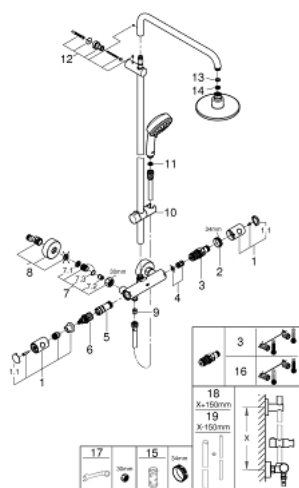

27 922 000 TEMPESTA COSMOPOLITAN 160 SPRCHOVÝ SYSTÉM S TERMOSTATEM NA ZEDĚ

NÁHRADNÍ DÍLY , dubna 2018 – Nyní

- 1: Kovový kohout Costa DN 15 (Č. obj. 47984000)
 - 1.1: Krytka (Č. obj. 6458500M)
 - 2: Upevňovací kroužek (Č. obj. 47743000)
 - 3: Kompaktní kartuše termostatu DN 15 (Č. obj. 47439000)
 - 4: Tlumič (Č. obj. 47398000)
 - 5: Pouzdro (Č. obj. 47751000)
 - 6: Aquadimmer (Č. obj. 12433000)
 - 7: Zpětná klapka (Č. obj. 47189000)
 - 7.1: Sítko (Č. obj. 0726400M)
 - 7.2: Zpětná klapka (Č. obj. 08565000)
 - 7.3: O-Kroužek Ø17 x Ø2 (Č. obj. 0305500M)
 - 8: S-přípojka (Č. obj. 12662000)
 - 9: Zpětná klapka (Č. obj. 08565000)
 - 10: Vodící prvek (Č. obj. 12140000)
 - 11: Sítko (Č. obj. 0700200M)
 - 12: Držák sprchové tyče (Č. obj. 48423000)
 - 13: Těsnění Ø18,5 x Ø12 x 2 (Č. obj. 0138900M)
 - 14: Sítko (Č. obj. 0676800M)
 - 15: Klíč (Č. obj. 19332000)*
 - 16: GROHE TurboStat kartuše DN 15 (Č. obj. 47175000)*
 - 17: Speciální klíč (Č. obj. 19377000)*
 - 18: Náhradní tyč ke sprchovému systému (Č. obj. 48053000)*
 - 19: Náhradní tyč ke sprchovému systému (Č. obj. 48054000)*
- * Volitelné příslušenství