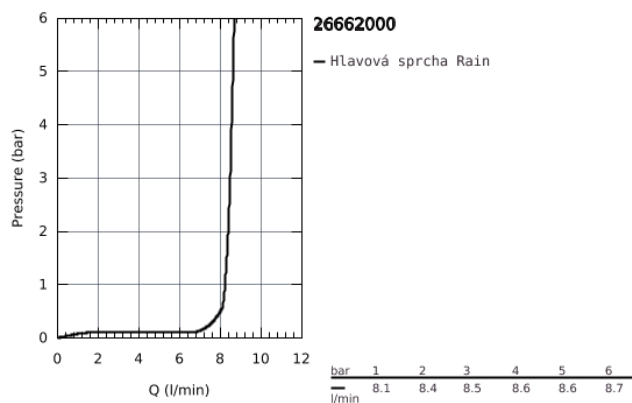

26 662 000 TEMPESTA 250 HLAVOVÁ SPRCHA S JEDNÍM PROUDEM

POPIS PRODUKTU

- Barva: chrom
- Rain
- Ø 250 mm
- celochromová povrchová úprava
- kloub s úhlem otočení ± 10°
- přípojný závit DN 15
- GROHE Water Saving 9,5 l/min omezovač průtoku
- GROHE DreamSpray – perfektní proud vody
- povrchová úprava GROHE Long-Life
- Odvápňovací systém SpeedClean
- Izolace Inner WaterGuide pro delší životnost
- vhodná pro průtokové ohřivače
- exkluzivně v kanálu Professional

26 662 000 TEMPESTA 250 HLAVOVÁ SPRCHA S JEDNÍM PROUDEM

NÁHRADNÍ DÍLY, února 2019 – Nyní

1: Těsnění Ø18,5 x Ø12 x 2 (Č. obj. 0138900M)

2: Sítko (Č. obj. 48007000)