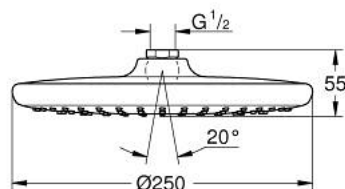

26 662 000 TEMPESTA 250 HLAVOVÁ SPRCHA S JEDNÍM PROUDEM

POPIS PRODUKTU

- Barva: chrom
- Rain
- Ø 250 mm
- celochromová povrchová úprava
- kloub s úhlem otočení ± 10°
- přípojný závit DN 15
- GROHE Water Saving 9,5 l/min omezovač průtoku
- GROHE DreamSpray – perfektní proud vody
- povrchová úprava GROHE Long-Life
- Odvápňovací systém SpeedClean
- Izolace Inner WaterGuide pro delší životnost
- vhodná pro průtokové ohřivače
- exkluzivně v kanálu Professional

26 662 000 TEMPESTA 250 HLAVOVÁ SPRCHA S JEDNÍM PROUDEM

NÁHRADNÍ DÍLY, února 2019 – Nyní

1: Těsnění Ø18,5 x Ø12 x 2 (Č. obj. 0138900M)

2: Sítko (Č. obj. 48007000)