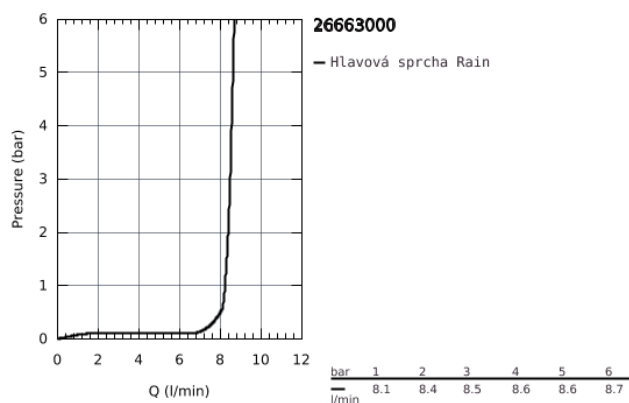

26 663 000 TEMPESTA 250 HLAVOVÁ SPRCHA SET 380 MM, 1 PROUD

POPIS PRODUKTU

- Barva: chrom
- součásti:
 - hlavová sprcha Tempesta 250 (26 662)
 - sprchový proud
 - Rain
 - celochromová povrchová úprava
 - sprchové rameno 380 mm (28 361)
 - GROHE Water Saving 9,5 l/min omezovač průtoku
 - GROHE DreamSpray – perfektní proud vody
 - povrchová úprava GROHE Long-Life
 - Odvápňovací systém SpeedClean
 - Izolace Inner WaterGuide pro delší životnost
 - vhodná pro průtokové ohřívače
 - exkluzivně v kanálu Professional

26 663 000 **TEMPESTA 250 HLAVOVÁ SPRCHA SET 380 MM, 1 PROUD**

NÁHRADNÍ DÍLY, února 2019 – Nyní

1: Těsnění Ø18,5 x Ø12 x 2 (Č. obj. 0138900M)

2: Sítko (Č. obj. 48007000)

3: Rozeta (Č. obj. 11741000)