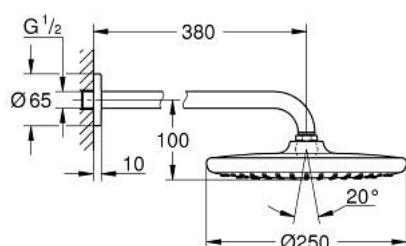

26 663 000 TEMPESTA 250 HLAVOVÁ SPRCHA SET 380 MM, 1 PROUD

POPIS PRODUKTU

- Barva: chrom
- součásti:
 - hlavová sprcha Tempesta 250 (26 662)
 - sprchový proud
 - Rain
 - celochromová povrchová úprava
 - sprchové rameno 380 mm (28 361)
 - GROHE Water Saving 9,5 l/min omezovač průtoku
 - GROHE DreamSpray – perfektní proud vody
 - povrchová úprava GROHE Long-Life
 - Odvápňovací systém SpeedClean
 - Izolace Inner WaterGuide pro delší životnost
 - vhodná pro průtokové ohřívače
 - exkluzivně v kanálu Professional

26 663 000 **TEMPESTA 250 HLAVOVÁ SPRCHA SET 380 MM, 1 PROUD**

NÁHRADNÍ DÍLY, února 2019 – Nyní

1: Těsnění Ø18,5 x Ø12 x 2 (Č. obj. 0138900M)

2: Sítko (Č. obj. 48007000)

3: Rozeta (Č. obj. 11741000)