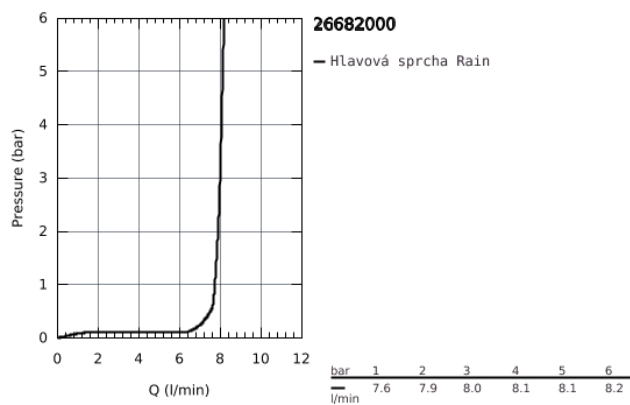

26 682 000 TEMPESTA 250 CUBE HLAVOVÁ SPRCHA SET 380 MM, 1 PROUD

POPIS PRODUKTU

- Barva: chrom
- součásti:
 - hlavová sprcha Tempesta 250 Cube (26 681)
 - sprchový proud
 - Rain
 - celochromová povrchová úprava
 - sprchová ramínko 380 mm
 - s hranatou rozetkou
 - GROHE Water Saving 9,5 l/min omezovač průtoku
 - GROHE DreamSpray – perfektní proud vody
 - povrchová úprava GROHE Long-Life
 - Odvápňovací systém SpeedClean
 - Izolace Inner WaterGuide pro delší životnost
 - vhodná pro průtokové ohřivače
 - exkluzivně v kanálu Professional

26 682 000 **TEMPESTA 250 CUBE HLAVOVÁ SPRCHA SET 380 MM, 1 PROUD**

NÁHRADNÍ DÍLY , února 2019 – Nyní

1: Těsnění Ø18,5 x Ø12 x 2 (Č. obj. 0138900M)

2: Sítko (Č. obj. 48007000)

3: Rozeta (Č. obj. 48118000)