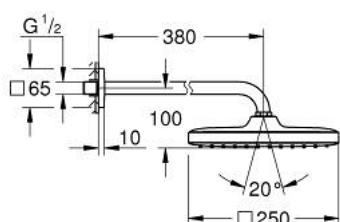

26 682 000 TEMPESTA 250 CUBE HLAVOVÁ SPRCHA SET 380 MM, 1 PROUD

POPIS PRODUKTU

- Barva: chrom
- součásti:
 - hlavová sprcha Tempesta 250 Cube (26 681)
 - sprchový proud
 - Rain
 - celochromová povrchová úprava
 - sprchová ramínko 380 mm
 - s hranatou rozetkou
 - GROHE Water Saving 9,5 l/min omezovač průtoku
 - GROHE DreamSpray – perfektní proud vody
 - povrchová úprava GROHE Long-Life
 - Odvápňovací systém SpeedClean
 - Izolace Inner WaterGuide pro delší životnost
 - vhodná pro průtokové ohřivače
 - exkluzivně v kanálu Professional

26 682 000 **TEMPESTA 250 CUBE HLAVOVÁ SPRCHA SET 380 MM, 1 PROUD**

NÁHRADNÍ DÍLY , února 2019 – Nyní

1: Těsnění Ø18,5 x Ø12 x 2 (Č. obj. 0138900M)

2: Sítko (Č. obj. 48007000)

3: Rozeta (Č. obj. 48118000)