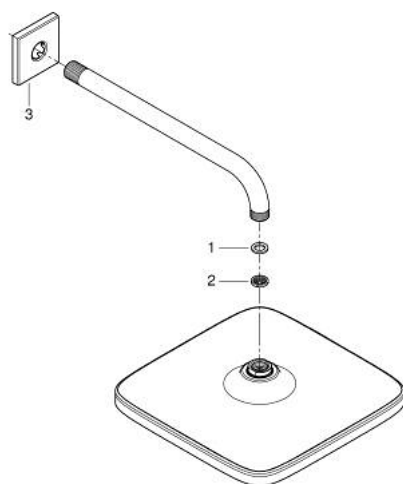

26 682 000 TEMPESTA 250 CUBE HLAVOVÁ SPRCHA SET 380 MM, 1 PROUD

POPIS PRODUKTU

- Barva: chrom
- součásti:
 - hlavová sprcha Tempesta 250 Cube (26 681)
 - sprchový proud
 - Rain
 - celochromová povrchová úprava
 - sprchová ramínko 380 mm
 - s hranatou rozetkou
 - GROHE Water Saving 9,5 l/min omezovač průtoku
 - GROHE DreamSpray – perfektní proud vody
 - povrchová úprava GROHE Long-Life
 - Odvápňovací systém SpeedClean
 - Izolace Inner WaterGuide pro delší životnost
 - vhodná pro průtokové ohřivače
 - exkluzivně v kanálu Professional

26 682 000 **TEMPESTA 250 CUBE HLAVOVÁ SPRCHA SET 380 MM, 1 PROUD**

NÁHRADNÍ DÍLY , února 2019 – Nyní

1: Těsnění Ø18,5 x Ø12 x 2 (Č. obj. 0138900M)

2: Sítko (Č. obj. 48007000)

3: Rozeta (Č. obj. 48118000)