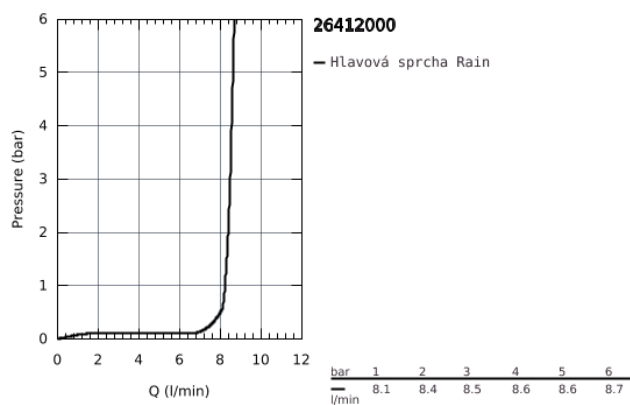

26 412 000 TEMPESTA 210 HLAVOVÁ SPRCHA SET 286 MM, 1 PROUD

POPIS PRODUKTU

- Barva: chrom
- součásti:
 - hlavová sprcha Tempesta 210 9,5 l/min (26 410)
 - sprchový proud
 - Rain
 - sprchové rameno Rainshower 286 mm (28 576 000)
 - GROHE Water Saving 9,5 l/min omezovač průtoku
 - GROHE DreamSpray – perfektní proud vody
 - Odvápňovací systém SpeedClean
 - Izolace Inner WaterGuide pro delší životnost
 - vhodná pro průtokové ohřívače

Pure Freude
an Wasser

26 412 000 TEMPESTA 210 HLAVOVÁ SPRCHA SET 286 MM, 1 PROUD

26 412 000 TEMPESTA 210 HLAVOVÁ SPRCHA SET 286 MM, 1 PROUD

NÁHRADNÍ DÍLY , července 2016 – Nyní

1: Těsnění Ø18,5 x Ø12 x 2 (Č. obj. 0138900M)