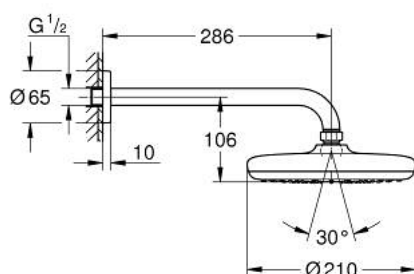

26 412 000 TEMPESTA 210 HLAVOVÁ SPRCHA SET 286 MM, 1 PROUD

POPIS PRODUKTU

- Barva: chrom
- součásti:
 - hlavová sprcha Tempesta 210 9,5 l/min (26 410)
 - sprchový proud
 - Rain
 - sprchové rameno Rainshower 286 mm (28 576 000)
 - GROHE Water Saving 9,5 l/min omezovač průtoku
 - GROHE DreamSpray – perfektní proud vody
 - Odvápňovací systém SpeedClean
 - Izolace Inner WaterGuide pro delší životnost
 - vhodná pro průtokové ohřívače

Pure Freude
an Wasser

26 412 000 TEMPESTA 210 HLAVOVÁ SPRCHA SET 286 MM, 1 PROUD

26 412 000 TEMPESTA 210 HLAVOVÁ SPRCHA SET 286 MM, 1 PROUD

NÁHRADNÍ DÍLY , července 2016 – Nyní

1: Těsnění Ø18,5 x Ø12 x 2 (Č. obj. 0138900M)