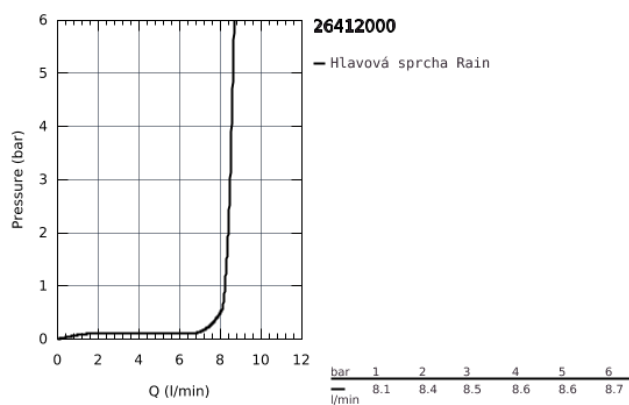

26 412 000 TEMPESTA 210 HLAVOVÁ SPRCHA SET 286 MM, 1 PROUD

POPIS PRODUKTU

- Barva: chrom
- součásti:
 - hlavová sprcha Tempesta 210 9,5 l/min (26 410)
 - sprchový proud
 - Rain
 - sprchové rameno Rainshower 286 mm (28 576 000)
 - GROHE Water Saving 9,5 l/min omezovač průtoku
 - GROHE DreamSpray – perfektní proud vody
 - Odvápňovací systém SpeedClean
 - Izolace Inner WaterGuide pro delší životnost
 - vhodná pro průtokové ohřívače

Pure Freude
an Wasser

26 412 000 TEMPESTA 210 HLAVOVÁ SPRCHA SET 286 MM, 1 PROUD

26 412 000 TEMPESTA 210 HLAVOVÁ SPRCHA SET 286 MM, 1 PROUD

NÁHRADNÍ DÍLY , července 2016 – Nyní

1: Těsnění Ø18,5 x Ø12 x 2 (Č. obj. 0138900M)