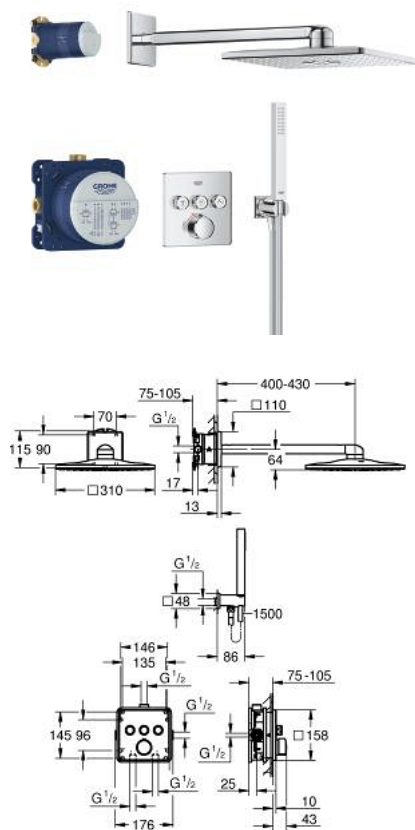

## 34 873 000 SMARTCONTROL PODOMÍTKOVÝ SPRCHOVÝ SYSTÉM S RAINSHOWER SMARTACTIVE 310 CUBE

### POPIS PRODUKTU

- Barva: chrom
- součásti:
  - concealed mixer with 3 valves (29 149)
  - GROHE Rapido SmartBox universal rough-in box, 1/2" (35 604)
  - Rainshower SmartActive 310 Cube head shower set 2 sprays (26 479) including horizontal shower arm 430 mm and head shower rough-in (26 483)
  - Euphoria Cube Stick ruční sprcha, 1 proud (27 698)
  - shower outlet elbow 1/2" with holder (26 659)
  - Sprchová hadice Silverflex 1 500 mm (28 364)
- optional flow regulator 9.5 l/min included for hand shower