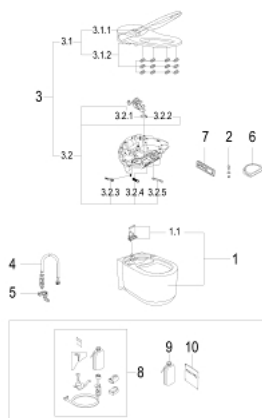

### NÁHRADNÍ DÍLY , srpna 2017 – Nyní

1: Sensia Arena WC-keramika (Č. obj. 14937000)

1.1: Fixing member rear (Č. obj. 14969000)

2: šroub (Č. obj. 14972000)

3: E-bidet jednotka (Č. obj. 14976000)

3.1: kryt (Č. obj. 14979000)