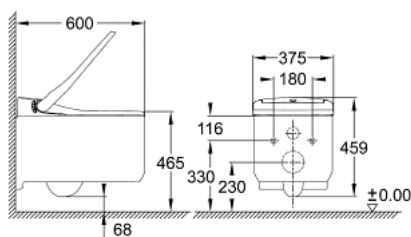

## 39 354 SH1 GROHE SENSIA ARENA SPRCHOVÁ TOALETA, ZÁVĚSNÁ