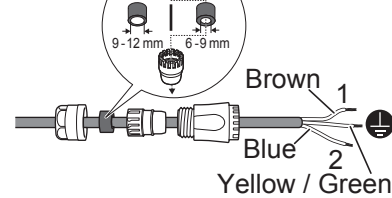

C-1

1

2

GROHE Rapid SL

3

4

5

1

2

3

6

1

1.5 - 2.0 Nm

1.5 - 2.0 Nm

2

7