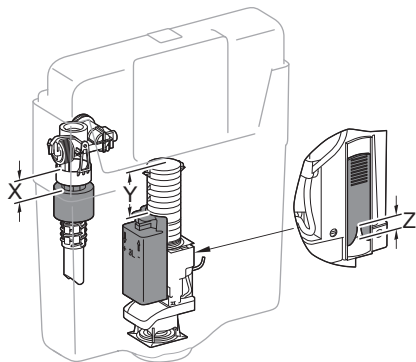

39354SH1

18801SH1

5 

6

7 

8**1 GROHE Rapid SL**

	X	Y	Z
 6 L  3 L	81 mm	75 mm	>18 mm
 5 L  3 L	119 mm	108 mm	>18 mm

2**9**