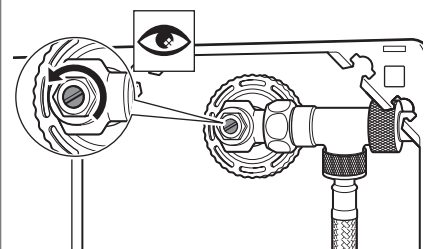

39354SH1

18801SH1

5 

6

7 

8**1 GROHE Rapid SL**

	X	Y	Z
 6 L  3 L	81 mm	75 mm	>18 mm
 5 L  3 L	119 mm	108 mm	>18 mm

2**9**