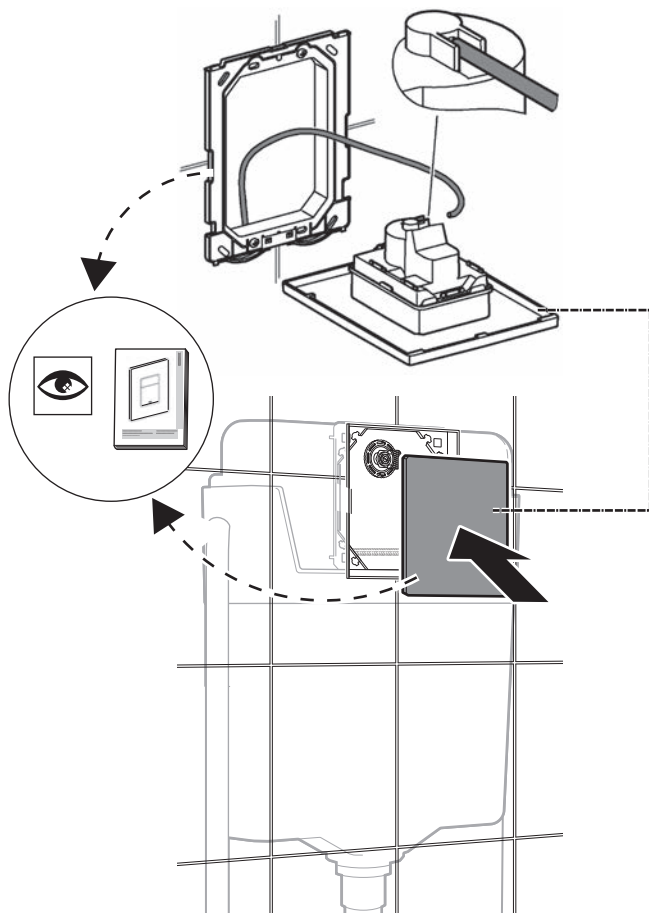

39354SH1

18801SH1

5 

6

7 

8**1 GROHE Rapid SL**

	X	Y	Z
 6 L  3 L	81 mm	75 mm	>18 mm
 5 L  3 L	119 mm	108 mm	>18 mm

2**9**