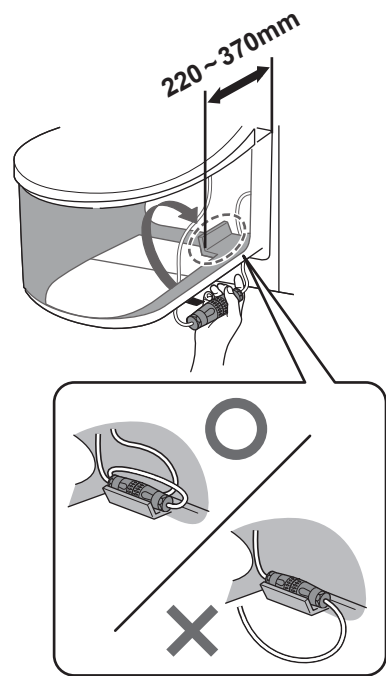

39354SH1

18801SH1

5 

6

7 

8**1 GROHE Rapid SL**

	X	Y	Z
 6 L  3 L	81 mm	75 mm	>18 mm
 5 L  3 L	119 mm	108 mm	>18 mm

2**9**