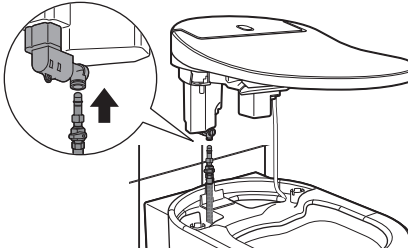

3

39354SH1

1