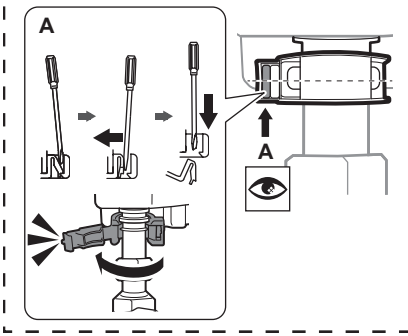

C-5

1

2

3

39354SH1

1

2

18801SH1

4

39354SH1

18801SH1