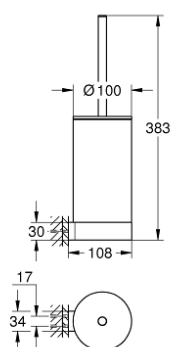

41 076 DL0 SELECTION SOUPRAVA NA ČIŠTĚNÍ TOALETY

POPIS PRODUKTU

- Barva: kartáčovaný Warm Sunset
- materiál: sklo / kov
- nástěnná montáž
- skryté upevnění
- GROHE Long-Life povrch

41 076 DL0 SELECTION SOUPRAVA NA ČIŠTĚNÍ TOALETY

NÁHRADNÍ DÍLY , ledna 2019 – Nyní

1: Náhradní kartáč, komplet (Č. obj. 40951DL0)

1.1: Náhradní kartáč, hlavice (Č. obj. 40791KS1)

2: Náhradní kartáč, hlavice (Č. obj. 40791001)