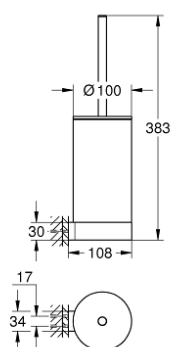

41 076 AL0 SELECTION SOUPRAVA NA ČIŠTĚNÍ TOALETY

POPIS PRODUKTU

- Barva: kartáčovaný Hard Graphite
- materiál: sklo / kov
- montáž na stěnu
- skryté upevnění
- GROHE Long-Life povrch

41 076 AL0 SELECTION SOUPRAVA NA ČIŠTĚNÍ TOALETY

NÁHRADNÍ DÍLY , ledna 2019 – Nyní

1: Náhradní kartáč, komplet (Č. obj. 40951AL0)

1.1: Náhradní kartáč, hlavice (Č. obj. 40791KS1)

2: Náhradní nádoba na kartáč (Č. obj. 40993000)