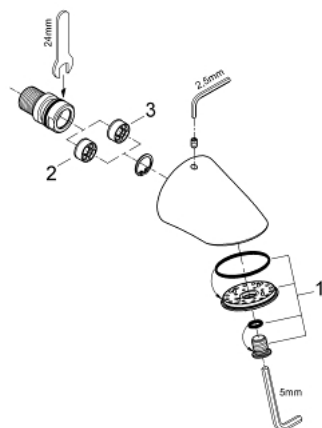

28 002 000 RELEXA 70 SPORTOVNÍ HLAVOVÁ

POPIS PRODUKTU

- Barva: chrom
- nízká tvorba aerosolu
- těžké lité provedení
- zajištěno proti krádeži
- přípojný závit DN 15
- rozpětí 57 mm
- omezovač průtoku 9 l/min a 12 l/min
- GROHE DreamSpray – perfektní proud vody
- povrchová úprava GROHE Long-Life
- Odvápňovací systém SpeedClean
- Izolace Inner WaterGuide pro delší životnost
- odolné provedení
- násuvné přípojovací hrdlo pro nástěnnou přípojku
- doporučený tlak vody min. 1,0 bar

28 002 000 RELEXA 70 SPORTOVNÍ HLAVOVÁ

NÁHRADNÍ DÍLY , června 2008 – Nyní

- 1: Sprchové dno (Č. obj. 48011000)
- 2: Omezovač průtoku (Č. obj. 4211400M)
- 3: Omezovač průtoku (Č. obj. 4211500M)