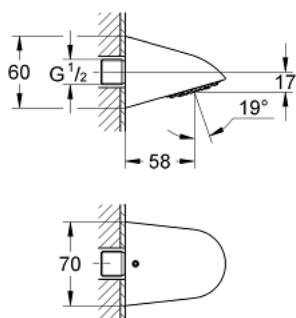

28 002 000 RELEXA 70 SPORTOVNÍ HLAVOVÁ

POPIS PRODUKTU

- Barva: chrom
- nízká tvorba aerosolu
- těžké lité provedení
- zajištěno proti krádeži
- přípojný závit DN 15
- rozpětí 57 mm
- omezovač průtoku 9 l/min a 12 l/min
- GROHE DreamSpray – perfektní proud vody
- povrchová úprava GROHE Long-Life
- Odvápňovací systém SpeedClean
- Izolace Inner WaterGuide pro delší životnost
- odolné provedení
- násuvné přípojovací hrdlo pro nástěnnou přípojku
- doporučený tlak vody min. 1,0 bar

28 002 000 RELEXA 70 SPORTOVNÍ HLAVOVÁ

NÁHRADNÍ DÍLY , června 2008 – Nyní

- 1: Sprchové dno (Č. obj. 48011000)
- 2: Omezovač průtoku (Č. obj. 4211400M)
- 3: Omezovač průtoku (Č. obj. 4211500M)