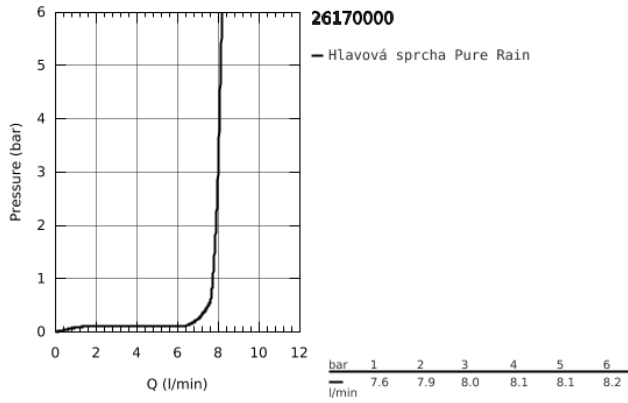

26 170 000 RAINSHOWER VERIS 300 X 150 SET S HLAVOVOU SPRCHOU 422 MM, 1 PROUD

POPIS PRODUKTU

- Barva: chrom
- součásti:
 - kovová hlavová sprcha Rainshower Veris, chromová spodní část sprchy (27 470 000)
 - sprchový proud
- Rain
- Rainshower sprchové rameno 422 mm, chromová rozeta (26 146)
- GROHE DreamSpray – perfektní proud vody
- povrchová úprava GROHE Long-Life
- Odvápňovací systém SpeedClean
- vhodná pro průtokové ohřivače
- začíná na 0.5 bar tlaku průtoku

Pure Freude
an Wasser

26 170 000 **RAINSHOWER VERIS 300 X 150 SET S HLAVOVOU SPRCHOU 422 MM, 1 PROUD**

Pure Freude
an Wasser

26 170 000 **RAINSHOWER VERIS 300 X 150 SET S HLAVOVOU SPRCHOU 422 MM, 1
PROUD**