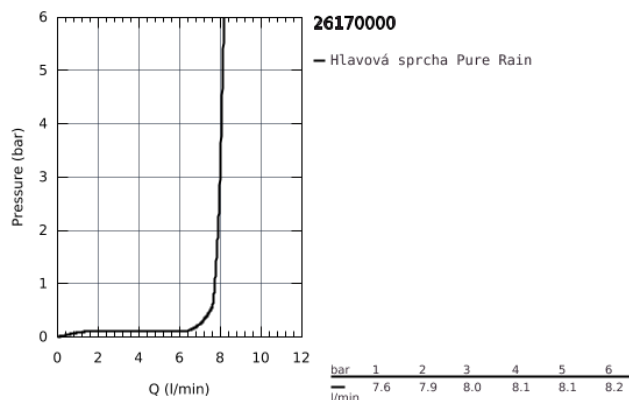

26 170 000 RAINSHOWER VERIS 300 X 150 SET S HLAVOVOU SPRCHOU 422 MM, 1 PROUD

POPIS PRODUKTU

- Barva: chrom
- součásti:
 - kovová hlavová sprcha Rainshower Veris, chromová spodní část sprchy (27 470 000)
 - sprchový proud
- Rain
- Rainshower sprchové rameno 422 mm, chromová rozeta (26 146)
- GROHE DreamSpray – perfektní proud vody
- povrchová úprava GROHE Long-Life
- Odvápňovací systém SpeedClean
- vhodná pro průtokové ohřivače
- začíná na 0.5 bar tlaku průtoku

Pure Freude
an Wasser

26 170 000 **RAINSHOWER VERIS 300 X 150 SET S HLAVOVOU SPRCHOU 422 MM, 1 PROUD**

Pure Freude
an Wasser

26 170 000 **RAINSHOWER VERIS 300 X 150 SET S HLAVOVOU SPRCHOU 422 MM, 1
PROUD**