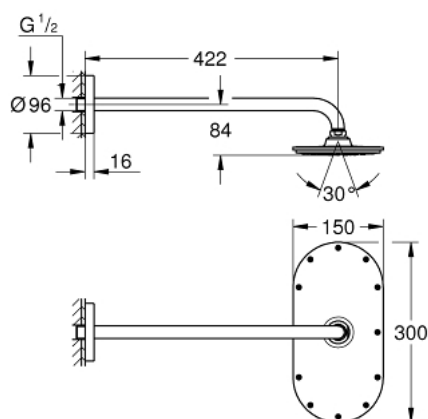

26 170 000 RAINSHOWER VERIS 300 X 150 SET S HLAVOVOU SPRCHOU 422 MM, 1 PROUD

POPIS PRODUKTU

- Barva: chrom
- součásti:
 - kovová hlavová sprcha Rainshower Veris, chromová spodní část sprchy (27 470 000)
 - sprchový proud
- Rain
- Rainshower sprchové rameno 422 mm, chromová rozeta (26 146)
- GROHE DreamSpray – perfektní proud vody
- povrchová úprava GROHE Long-Life
- Odvápňovací systém SpeedClean
- vhodná pro průtokové ohřivače
- začíná na 0.5 bar tlaku průtoku

Pure Freude
an Wasser

26 170 000 **RAINSHOWER VERIS 300 X 150 SET S HLAVOVOU SPRCHOU 422 MM, 1 PROUD**

Pure Freude
an Wasser

26 170 000 **RAINSHOWER VERIS 300 X 150 SET S HLAVOVOU SPRCHOU 422 MM, 1
PROUD**