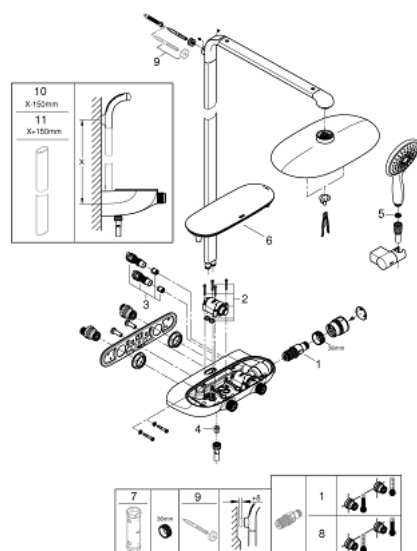

26 361 LS0 RAINSHOWER SYSTEM SMARTCONTROL MONO 360 SPRCHOVÝ SYSTÉM S TERMOSTATEM NA ZEĎ

POPIS PRODUKTU

- Barva: měsíční bílá
- součásti:
 - sprchové ramínko horizontální 500 mm
 - nástěnný SmartControl termostat
 - umožňuje přepínání mez následujícími výstupy:
 - hlavová sprcha Rainshower Mono 360
 - GROHE PureRain/GROHE Rain O2 proud*
 - Power&Soul 130 ruční sprcha, bílá spodní část sprchy (27 673)
 - nástěnný držák ruční sprchy (27 055)
 - Silverflex sprchová hadice 1 750 mm (28 388)
 - minimální průtok 10 l /min.
 - GROHE DreamSpray – perfektní proud vody
 - povrchová úprava GROHE Long-Life
 - GROHE CoolTouch ochrana proti opaření
 - Kompaktní kartuše GROHE TurboStat s voskovaným termočlánkem
 - GROHE Water Saving – méně vody, dokonalý průtok
 - Tlačítková pojistka GROHE SafeStop na 38 °C
 - Volitelný omezovač teploty GROHE SafeStop Plus na úrovni 43 °C
 - SmartControl tlačítko ON-OFF, ovládání proudu od GROHE Water Saving do plného proudu Full Flow
 - GROHE EasyReach sprchová polička
 - Odvápňovací systém SpeedClean
 - Izolace Inner WaterGuide pro delší životnost
 - Vhodné pro průtokové ohřívače vody s výkonem od 18 kW/h
 - Zarážka TwistStop zabraňující kroucení hadice
- * musí být rozhodnuto při první instalaci; výchozí nastavení z výroby: GROHE PureRain

26 361 LS0 RAINSHOWER SYSTEM SMARTCONTROL MONO 360 SPRCHOVÝ SYSTÉM S TERMOSTATEM NA ZEĎ

NÁHRADNÍ DÍLY , října 2018 – Nyní

- 1: Kompaktní kartuše termostatu DN 15 (Č. obj. 47439000)
- 2: Kartuše (Č. obj. 48297000)
- 3: Zpětná klapka (Č. obj. 4901000M)
- 4: Zpětná klapka (Č. obj. 08565000)
- 5: Sítko (Č. obj. 0700200M)
- 6: Kryt se svorkou (Č. obj. 48482000)
- 7: Klíč (Č. obj. 49059000)*
- 8: GROHE TurboStat kartuše DN 15 (Č. obj. 47175000)*
- 9: Vymezovací podložka (Č. obj. 26385000)*
- 10: Náhradní tyč ke sprchovému systému (Č. obj. 48349000)*
- 11: Náhradní tyč ke sprchovému systému (Č. obj. 48350000)*