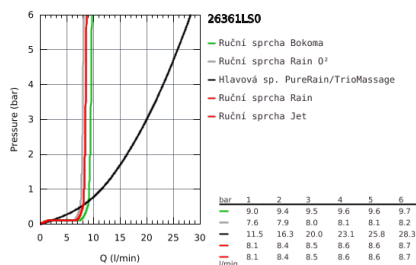

26 361 LS0 RAINSHOWER SYSTEM SMARTCONTROL MONO 360 SPRCHOVÝ SYSTÉM S TERMOSTATEM NA ZEĎ

POPIS PRODUKTU

- Barva: měsíční bílá
- součásti:
 - sprchové ramínko horizontální 500 mm
 - nástěnný SmartControl termostat
 - umožňuje přepínání mez následujícími výstupy:
 - hlavová sprcha Rainshower Mono 360
 - GROHE PureRain/GROHE Rain O2 proud*
 - Power&Soul 130 ruční sprcha, bílá spodní část sprchy (27 673)
 - nástěnný držák ruční sprchy (27 055)
 - Silverflex sprchová hadice 1 750 mm (28 388)
 - minimální průtok 10 l /min.
 - GROHE DreamSpray – perfektní proud vody
 - povrchová úprava GROHE Long-Life
 - GROHE CoolTouch ochrana proti opaření
 - Kompaktní kartuše GROHE TurboStat s voskovaným termočlánkem
 - GROHE Water Saving – méně vody, dokonalý průtok
 - Tlačítková pojistka GROHE SafeStop na 38 °C
 - Volitelný omezovač teploty GROHE SafeStop Plus na úrovni 43 °C
 - SmartControl tlačítko ON-OFF, ovládání proudu od GROHE Water Saving do plného proudu Full Flow
 - GROHE EasyReach sprchová polička
 - Odvápňovací systém SpeedClean
 - Izolace Inner WaterGuide pro delší životnost
 - Vhodné pro průtokové ohřívače vody s výkonem od 18 kW/h
 - Zarážka TwistStop zabraňující kroucení hadice
- * musí být rozhodnuto při první instalaci; výchozí nastavení z výroby: GROHE PureRain

26 361 LS0 RAINSHOWER SYSTEM SMARTCONTROL MONO 360 SPRCHOVÝ SYSTÉM S TERMOSTATEM NA ZEĎ

NÁHRADNÍ DÍLY , října 2018 – Nyní

- 1: Kompaktní kartuše termostatu DN 15 (Č. obj. 47439000)
- 2: Kartuše (Č. obj. 48297000)
- 3: Zpětná klapka (Č. obj. 4901000M)
- 4: Zpětná klapka (Č. obj. 08565000)
- 5: Sítko (Č. obj. 0700200M)
- 6: Kryt se svorkou (Č. obj. 48482000)
- 7: Klíč (Č. obj. 49059000)*
- 8: GROHE TurboStat kartuše DN 15 (Č. obj. 47175000)*
- 9: Vymezovací podložka (Č. obj. 26385000)*
- 10: Náhradní tyč ke sprchovému systému (Č. obj. 48349000)*
- 11: Náhradní tyč ke sprchovému systému (Č. obj. 48350000)*