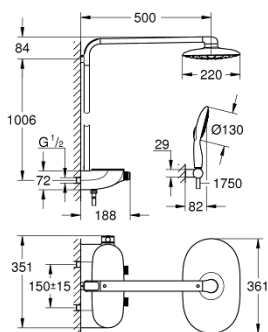

26 361 LS0 RAINSHOWER SYSTEM SMARTCONTROL MONO 360 SPRCHOVÝ SYSTÉM S TERMOSTATEM NA ZEĎ

POPIS PRODUKTU

- Barva: měsíční bílá
- součásti:
 - sprchové ramínko horizontální 500 mm
 - nástěnný SmartControl termostat
 - umožňuje přepínání mez následujícími výstupy:
 - hlavová sprcha Rainshower Mono 360
 - GROHE PureRain/GROHE Rain O2 proud*
 - Power&Soul 130 ruční sprcha, bílá spodní část sprchy (27 673)
 - nástěnný držák ruční sprchy (27 055)
 - Silverflex sprchová hadice 1 750 mm (28 388)
 - minimální průtok 10 l /min.
 - GROHE DreamSpray – perfektní proud vody
 - povrchová úprava GROHE Long-Life
 - GROHE CoolTouch ochrana proti opaření
 - Kompaktní kartuše GROHE TurboStat s voskovaným termočlánkem
 - GROHE Water Saving – méně vody, dokonalý průtok
 - Tlačítková pojistka GROHE SafeStop na 38 °C
 - Volitelný omezovač teploty GROHE SafeStop Plus na úrovni 43 °C
 - SmartControl tlačítko ON-OFF, ovládání proudu od GROHE Water Saving do plného proudu Full Flow
 - GROHE EasyReach sprchová polička
 - Odvápňovací systém SpeedClean
 - Izolace Inner WaterGuide pro delší životnost
 - Vhodné pro průtokové ohřívače vody s výkonem od 18 kW/h
 - Zarážka TwistStop zabraňující kroucení hadice
- * musí být rozhodnuto při první instalaci; výchozí nastavení z výroby: GROHE PureRain

26 361 LS0 RAINSHOWER SYSTEM SMARTCONTROL MONO 360 SPRCHOVÝ SYSTÉM S TERMOSTATEM NA ZEĎ

NÁHRADNÍ DÍLY , října 2018 – Nyní

- 1: Kompaktní kartuše termostatu DN 15 (Č. obj. 47439000)
- 2: Kartuše (Č. obj. 48297000)
- 3: Zpětná klapka (Č. obj. 4901000M)
- 4: Zpětná klapka (Č. obj. 08565000)
- 5: Sítko (Č. obj. 0700200M)
- 6: Kryt se svorkou (Č. obj. 48482000)
- 7: Klíč (Č. obj. 49059000)*
- 8: GROHE TurboStat kartuše DN 15 (Č. obj. 47175000)*
- 9: Vymezovací podložka (Č. obj. 26385000)*
- 10: Náhradní tyč ke sprchovému systému (Č. obj. 48349000)*
- 11: Náhradní tyč ke sprchovému systému (Č. obj. 48350000)*