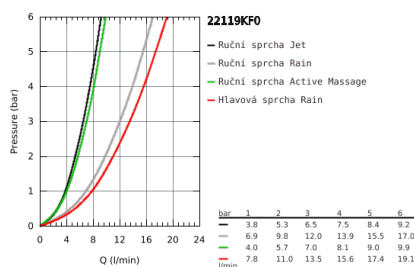

22 119 KF0 RAINSHOWER SMARTACTIVE 310 SPRCHOVÝ SYSTÉM S TERMOSTATEM NA ZĚĚ

POPIS PRODUKTU

- Barva: phantom black
- set obsahuje:
 - horizontální otočné sprchové rameno 450 mm
 - nástěnný termostat s aquadimmerem
 - umožňuje změnu mezi:
 - head shower Rainshower Mono 310
 - s otočným kloubem
 - otočný úhel $\pm 15^\circ$
 - hand shower Rainshower SmartActive 130 (22 127 KF0)
 - výškově nastavitelná s kluzákem
 - s výkonnou rukojetí
 - Silverflex sprchová hadice 1 750 mm (28 388)
 - kompaktní kartuše GROHE TurboStat s voskovaným termočlánkem
 - GROHE SafeStop bezpečnostní tlačítko na 38°C
 - Volitelný omezovač teploty GROHE SafeStop Plus na úrovni 43°C
 - GROHE CoolTouch ochrana proti opaření
 - GROHE DreamSpray perfektní vodní paprsky
 - výběr sprchových proudů GROHE SmartTip pomocí tlačítka
 - GROHE Long-Life Shine povrch
 - GROHE Water Saving 9,5 l/min omezovač průtoku
 - GROHE FastFixation nastavitelný horní držák
 - GROHE SpeedClean - odstranění vodního kamene přetřením
 - vhodné pro průtokové ohřivače od 18 kW
 - minimální průtok 7 l/min