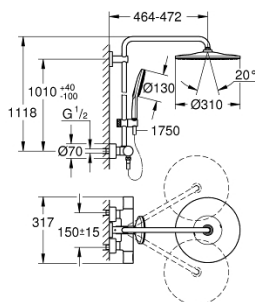

22 119 KF0 RAINSHOWER SMARTACTIVE 310 SPRCHOVÝ SYSTÉM S TERMOSTATEM NA ZĚĚ

POPIS PRODUKTU

- Barva: phantom black
- set obsahuje:
 - horizontální otočné sprchové rameno 450 mm
 - nástěnný termostat s aquadimmerem
 - umožňuje změnu mezi:
 - head shower Rainshower Mono 310
 - s otočným kloubem
 - otočný úhel $\pm 15^\circ$
 - hand shower Rainshower SmartActive 130 (22 127 KF0)
 - výškově nastavitelná s kluzákem
 - s výkonnou rukojetí
 - Silverflex sprchová hadice 1 750 mm (28 388)
 - kompaktní kartuše GROHE TurboStat s voskovaným termočlánkem
 - GROHE SafeStop bezpečnostní tlačítko na 38°C
 - Volitelný omezovač teploty GROHE SafeStop Plus na úrovni 43°C
 - GROHE CoolTouch ochrana proti opaření
 - GROHE DreamSpray perfektní vodní paprsky
 - výběr sprchových proudů GROHE SmartTip pomocí tlačítka
 - GROHE Long-Life Shine povrch
 - GROHE Water Saving 9,5 l/min omezovač průtoku
 - GROHE FastFixation nastavitelný horní držák
 - GROHE SpeedClean - odstranění vodního kamene přetřením
 - vhodné pro průtokové ohřivače od 18 kW
 - minimální průtok 7 l/min