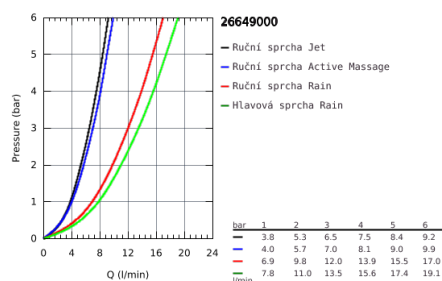

26 649 000 RAINSHOWER SMARTACTIVE 310 SPRCHOVÝ SYSTÉM S TERMOSTATEM NA ZEĎ

POPIS PRODUKTU

- Barva: chrom
- součásti:
 - horizontální otočné sprchové rameno 450 mm
 - nástěnná termostatická baterie s funkcí Aquadimmer
 - umožňuje přepínání mez následujícími výstupy:
 - head shower Rainshower Mono 310 Cube
 - s kulovým kloubem
 - úhel otáčení $\pm 15^\circ$
 - Rainshower SmartActive 130 Cube hand shower 3 sprays
 - nastavitelná výška pomocí posuvného držáku
 - s výkonnou rukojetí
 - Silverflex shower hose 1750 mm
 - Kompaktní kartuše GROHE TurboStat s voskovaným termočlánkem
 - Tlačítková pojistka GROHE SafeStop na 38°C
 - Volitelný omezovač teploty GROHE SafeStop Plus na úrovni 43°C
 - GROHE CoolTouch ochrana proti opaření
 - GROHE DreamSpray – perfektní proud vody
 - výběr sprchových proudů GROHE SmartTip pomocí tlačítka
 - povrchová úprava GROHE Long-Life
 - GROHE FastFixation nastavitelný horní držák
 - Odvápňovací systém SpeedClean
 - Vhodné pro průtokové ohřivače vody s výkonem od 18 kW/h
 - Minimální průtok 7 l/min