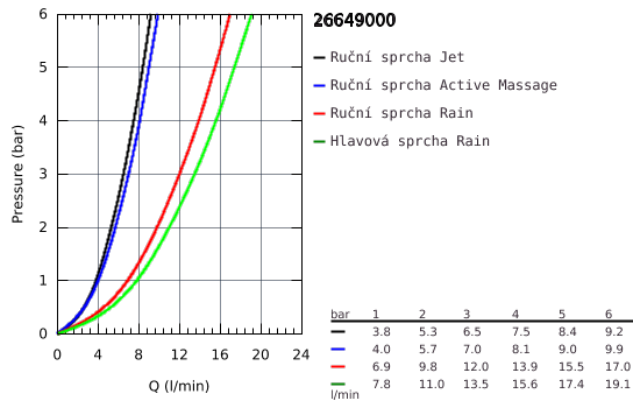

26 649 000 RAINSHOWER SMARTACTIVE 310 SPRCHOVÝ SYSTÉM S TERMOSTATEM NA ZEĎ