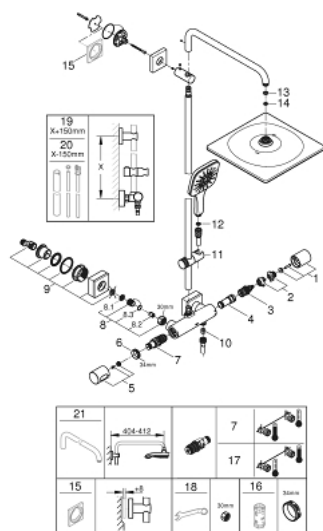

26 649 000 RAINSHOWER SMARTACTIVE 310 SPRCHOVÝ SYSTÉM S TERMOSTATEM NA ZEĎ

26 649 000 RAINSHOWER SMARTACTIVE 310 SPRCHOVÝ SYSTÉM S TERMOSTATEM NA ZEDĚ

NÁHRADNÍ DÍLY , srpna 2018 – března 2021

- 1: Aquadimmer, ruční prepínač (Č. obj. 47804000)
 - 2: Doraz (Č. obj. 47723000)
 - 3: Aquadimmer (Č. obj. 47364000)
 - 4: Pouzdro (Č. obj. 47887000)
 - 5: Stupnicové ovládání (Č. obj. 47811000)
 - 6: Upevňovací kroužek (Č. obj. 47743000)
 - 7: Kompaktní kartuše termostatu DN 15 (Č. obj. 47439000)
 - 8: Zpětná klapka (Č. obj. 47189000)
 - 8.1: Sítko (Č. obj. 0726400M)
 - 8.2: Zpětná klapka (Č. obj. 08565000)
 - 8.3: O-Kroužek Ø17 x Ø2 (Č. obj. 0305500M)
 - 9: S-přípojka (Č. obj. 47824000)
 - 10: Zpětná klapka (Č. obj. 08565000)
 - 11: Vodící prvek (Č. obj. 48424000)
 - 12: Sítko (Č. obj. 0700200M)
 - 13: Těsnění Ø18,5 x Ø12 x 2 (Č. obj. 0138900M)
 - 14: Sítko (Č. obj. 48007000)
 - 15: Vymezovací podložka (Č. obj. 27617000)*
 - 16: Klíč (Č. obj. 19332000)*
 - 17: GROHE TurboStat kartuše DN 15 (Č. obj. 47175000)*
 - 18: Speciální klíč (Č. obj. 19377000)*
 - 19: Náhradní tyč ke sprchovému systému (Č. obj. 48053000)*
 - 20: Náhradní tyč ke sprchovému systému (Č. obj. 48054000)*
 - 21: Sprchové rameno pro sprchové systémy (Č. obj. 14047000)*
- * Volitelné příslušenství