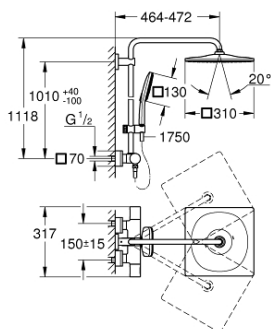

26 649 000 RAINSHOWER SMARTACTIVE 310 SPRCHOVÝ SYSTÉM S TERMOSTATEM NA ZEĎ

POPIS PRODUKTU

- Barva: chrom
- součásti:
  - horizontální otočné sprchové rameno 450 mm
  - nástěnná termostatická baterie s funkcí Aquadimmer
  - umožňuje přepínání mez následujícími výstupy:
    - head shower Rainshower Mono 310 Cube
    - s kulovým kloubem
    - úhel otáčení $\pm 15^\circ$
  - Rainshower SmartActive 130 Cube hand shower 3 sprays
  - nastavitelná výška pomocí posuvného držáku
  - s výkonnou rukojetí
  - Silverflex shower hose 1750 mm
  - Kompaktní kartuše GROHE TurboStat s voskovaným termočlánkem
  - Tlačítková pojistka GROHE SafeStop na 38°C
  - Volitelný omezovač teploty GROHE SafeStop Plus na úrovni 43°C
  - GROHE CoolTouch ochrana proti opaření
  - GROHE DreamSpray – perfektní proud vody
  - výběr sprchových proudů GROHE SmartTip pomocí tlačítka
  - povrchová úprava GROHE Long-Life
  - GROHE FastFixation nastavitelný horní držák
  - Odvápňovací systém SpeedClean
  - Vhodné pro průtokové ohřivače vody s výkonem od 18 kW/h
  - Minimální průtok 7 l/min