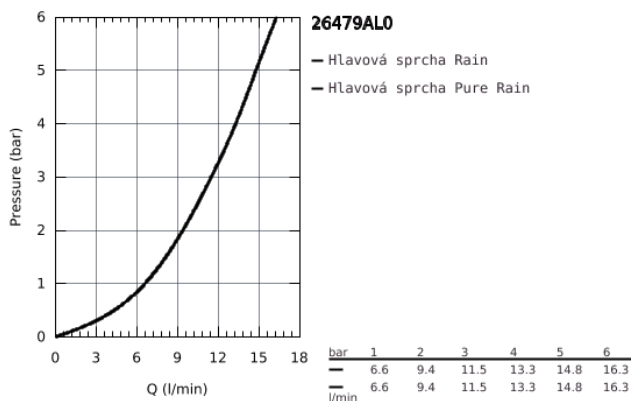

26 479 AL0 RAINSHOWER SMARTACTIVE 310 CUBE SET HLAVOVÉ SPRCHY SE 2 REŽIMY PROUDU

POPIS PRODUKTU

- Barva: kartáčovaný Hard Graphite
- součásti:
 - hlavová sprcha Rainshower SmartActive 310 Cube
- 2 režimy proudu:
 - GROHE PureRain, ActiveRain
- horizontální sprchové rameno 430 mm
- GROHE DreamSpray – perfektní proud vody
- GROHE Long-Life povrch
- Odvápňovací systém SpeedClean
- Izolace Inner WaterGuide pro delší životnost
- je potřeba vestavbový set 26 483 nebo 26 484 - musí být objednáno zvlášť

26 479 AL0 RAINSHOWER SMARTACTIVE 310 CUBE SET HLAVOVÉ SPRCHY SE 2 REŽIMY PROUDU