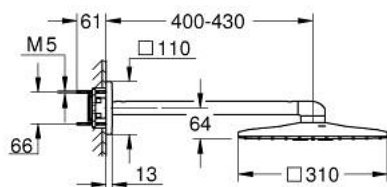

26 479 AL0 RAINSHOWER SMARTACTIVE 310 CUBE SET HLAVOVÉ SPRCHY SE 2 REŽIMY PROUDU

POPIS PRODUKTU

- Barva: kartáčovaný Hard Graphite
- součásti:
 - hlavová sprcha Rainshower SmartActive 310 Cube
- 2 režimy proudu:
 - GROHE PureRain, ActiveRain
- horizontální sprchové rameno 430 mm
- GROHE DreamSpray – perfektní proud vody
- GROHE Long-Life povrch
- Odvápňovací systém SpeedClean
- Izolace Inner WaterGuide pro delší životnost
- je potřeba vestavbový set 26 483 nebo 26 484 - musí být objednáno zvlášť

26 479 AL0 RAINSHOWER SMARTACTIVE 310 CUBE SET HLAVOVÉ SPRCHY SE 2 REŽIMY PROUDU