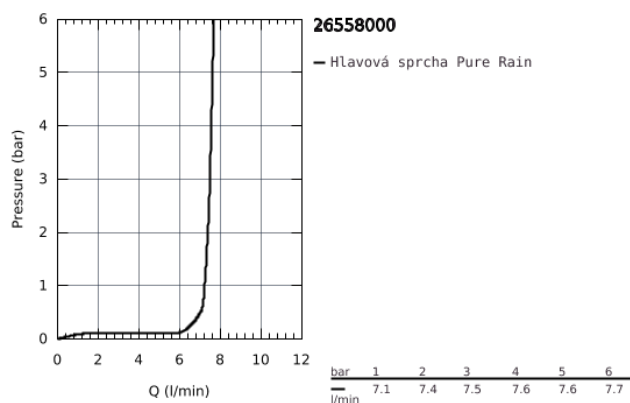

26 558 000 RAINSHOWER MONO 310 SET S HLAVOVOU SPRCHOU 422 MM, 1 PROUD

POPIS PRODUKTU

- Barva: chrom
- součásti:
 - hlavová sprcha Rainshower 310, chromová spodní část sprchy (26 562)
 - sprchový proud
 - GROHE PureRain
 - sprchové rameno Rainshower 422 mm (26 146 000)
 - GROHE Water Saving 9,5 l/min omezovač průtoku
 - GROHE DreamSpray – perfektní proud vody
 - povrchová úprava GROHE Long-Life
 - Odvápňovací systém SpeedClean
 - Izolace Inner WaterGuide pro delší životnost
 - vhodná pro průtokové ohřivače

Pure Freude
an Wasser

26 558 000 **RAINSHOWER MONO 310 SET S HLAVOVOU SPRCHOU 422 MM, 1 PROUD**

26 558 000 **RAINSHOWER MONO 310 SET S HLAVOVOU SPRCHOU 422 MM, 1 PROUD**

NÁHRADNÍ DÍLY , ledna 2018 – Nyní

1: Těsnění Ø18,5 x Ø12 x 2 (Č. obj. 0138900M)

2: Sítko (Č. obj. 48007000)