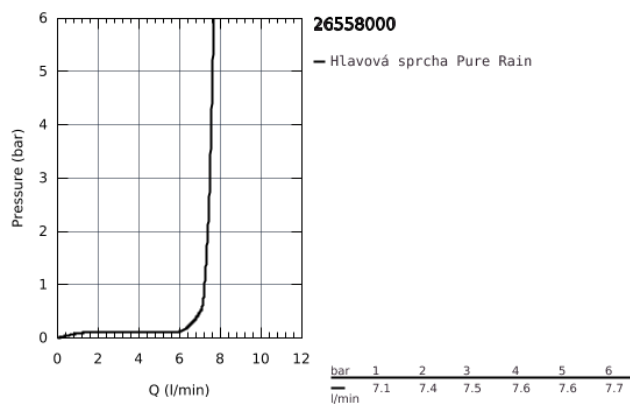

26 558 000 RAINSHOWER MONO 310 SET S HLAVOVOU SPRCHOU 422 MM, 1 PROUD

POPIS PRODUKTU

- Barva: chrom
- součásti:
 - hlavová sprcha Rainshower 310, chromová spodní část sprchy (26 562)
 - sprchový proud
 - GROHE PureRain
 - sprchové rameno Rainshower 422 mm (26 146 000)
 - GROHE Water Saving 9,5 l/min omezovač průtoku
 - GROHE DreamSpray – perfektní proud vody
 - povrchová úprava GROHE Long-Life
 - Odvápňovací systém SpeedClean
 - Izolace Inner WaterGuide pro delší životnost
 - vhodná pro průtokové ohřivače

Pure Freude
an Wasser

26 558 000 **RAINSHOWER MONO 310 SET S HLAVOVOU SPRCHOU 422 MM, 1 PROUD**

26 558 000 **RAINSHOWER MONO 310 SET S HLAVOVOU SPRCHOU 422 MM, 1 PROUD**

NÁHRADNÍ DÍLY , ledna 2018 – Nyní

1: Těsnění Ø18,5 x Ø12 x 2 (Č. obj. 0138900M)

2: Sítko (Č. obj. 48007000)