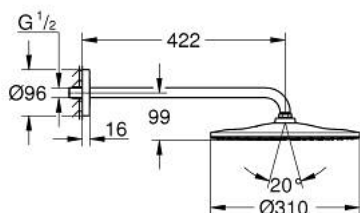

26 558 000 RAINSHOWER MONO 310 SET S HLAVOVOU SPRCHOU 422 MM, 1 PROUD

POPIS PRODUKTU

- Barva: chrom
- součásti:
 - hlavová sprcha Rainshower 310, chromová spodní část sprchy (26 562)
 - sprchový proud
 - GROHE PureRain
 - sprchové rameno Rainshower 422 mm (26 146 000)
 - GROHE Water Saving 9,5 l/min omezovač průtoku
 - GROHE DreamSpray – perfektní proud vody
 - povrchová úprava GROHE Long-Life
 - Odvápňovací systém SpeedClean
 - Izolace Inner WaterGuide pro delší životnost
 - vhodná pro průtokové ohřivače

Pure Freude
an Wasser

26 558 000 **RAINSHOWER MONO 310 SET S HLAVOVOU SPRCHOU 422 MM, 1 PROUD**

26 558 000 **RAINSHOWER MONO 310 SET S HLAVOVOU SPRCHOU 422 MM, 1 PROUD**

NÁHRADNÍ DÍLY , ledna 2018 – Nyní

1: Těsnění Ø18,5 x Ø12 x 2 (Č. obj. 0138900M)

2: Sítko (Č. obj. 48007000)