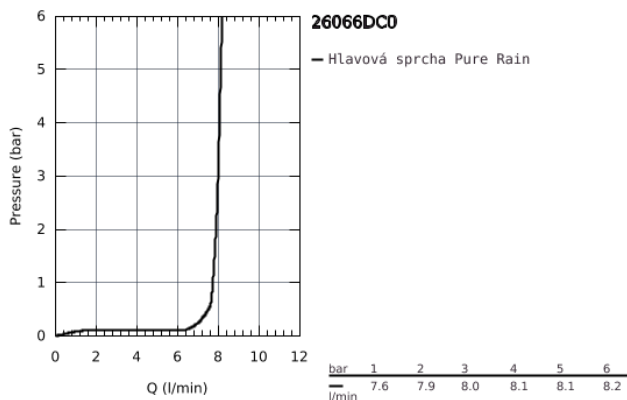

26 066 DC0 RAINSHOWER COSMOPOLITAN 310 HLAVOVÁ SPRCHA SET 380 MM, 1 PROUD

POPIS PRODUKTU

- Barva: supersteel
- součásti:
 - hlavová sprcha Rainshower Cosmopolitan 310 (27 478 000)
 - Materiál: kov
 - sprchový proud
 - Rain
- sprchové rameno Rainshower 380 mm (28 361 000)
- GROHE Water Saving 9,5 l/min omezovač průtoku
- GROHE DreamSpray – perfektní proud vody
- GROHE Long-Life povrch
- Odvápňovací systém SpeedClean
- vhodná pro průtokové ohřívače
- doporučený tlak vody min. 1,0 bar

26 066 DC0 **RAINSHOWER COSMOPOLITAN 310 HLAVOVÁ SPRCHA SET 380 MM, 1
PROUD**

NÁHRADNÍ DÍLY , ledna 2016 – Nyní

1: Rozeta (Č. obj. 11741DC0)

2: Set náhradních dílů (Č. obj. 45933000)