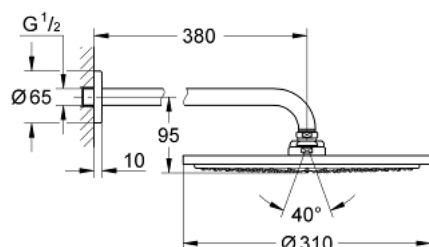

26 066 DC0 RAINSHOWER COSMOPOLITAN 310 HLAVOVÁ SPRCHA SET 380 MM, 1 PROUD

POPIS PRODUKTU

- Barva: supersteel
- součásti:
 - hlavová sprcha Rainshower Cosmopolitan 310 (27 478 000)
 - Materiál: kov
 - sprchový proud
 - Rain
- sprchové rameno Rainshower 380 mm (28 361 000)
- GROHE Water Saving 9,5 l/min omezovač průtoku
- GROHE DreamSpray – perfektní proud vody
- GROHE Long-Life povrch
- Odvápňovací systém SpeedClean
- vhodná pro průtokové ohřívače
- doporučený tlak vody min. 1,0 bar

26 066 DC0 **RAINSHOWER COSMOPOLITAN 310 HLAVOVÁ SPRCHA SET 380 MM, 1
PROUD**

NÁHRADNÍ DÍLY , ledna 2016 – Nyní

1: Rozeta (Č. obj. 11741DC0)

2: Set náhradních dílů (Č. obj. 45933000)