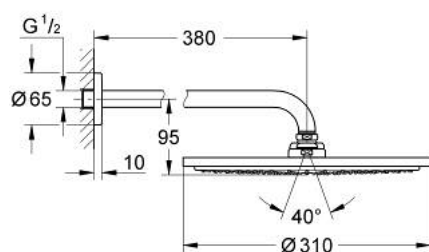

26 066 DL0 RAINSHOWER COSMOPOLITAN 310 HLAVOVÁ SPRCHA SET 380 MM, 1 PROUD

POPIS PRODUKTU

- Barva: kartáčovaný Warm Sunset
- součásti:
 - hlavová sprcha Rainshower Cosmopolitan 310 (27 478 000)
 - Materiál: kov
 - sprchový proud
 - Rain
- sprchové rameno Rainshower 380 mm (28 361 000)
- GROHE Water Saving 9,5 l/min omezovač průtoku
- GROHE DreamSpray – perfektní proud vody
- GROHE Long-Life povrch
- Odvápňovací systém SpeedClean
- vhodná pro průtokové ohřívače
- doporučený tlak vody min. 1,0 bar

Pure Freude
an Wasser

26 066 DL0 RAINSHOWER COSMOPOLITAN 310 HLAVOVÁ SPRCHA SET 380 MM, 1 PROUD