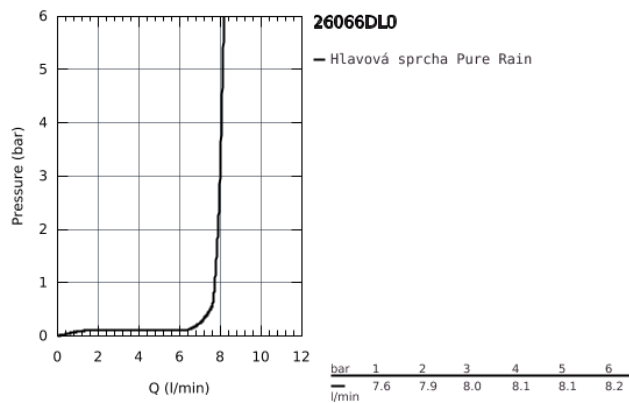

26 066 DL0 RAINSHOWER COSMOPOLITAN 310 HLAVOVÁ SPRCHA SET 380 MM, 1 PROUD

POPIS PRODUKTU

- Barva: kartáčovaný Warm Sunset
- součásti:
 - hlavová sprcha Rainshower Cosmopolitan 310 (27 478 000)
 - Materiál: kov
 - sprchový proud
 - Rain
- sprchové rameno Rainshower 380 mm (28 361 000)
- GROHE Water Saving 9,5 l/min omezovač průtoku
- GROHE DreamSpray – perfektní proud vody
- GROHE Long-Life povrch
- Odvápňovací systém SpeedClean
- vhodná pro průtokové ohřívače
- doporučený tlak vody min. 1,0 bar

Pure Freude
an Wasser

26 066 DL0 RAINSHOWER COSMOPOLITAN 310 HLAVOVÁ SPRCHA SET 380 MM, 1 PROUD