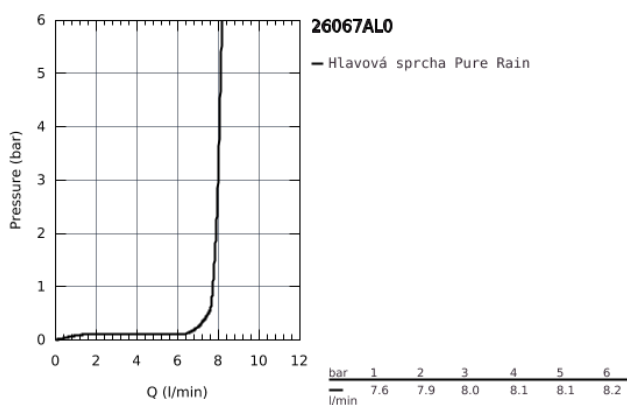

## 26 067 AL0 RAINSHOWER COSMOPOLITAN 310 HLAVOVÁ SPRCHA SET STROPNÍ 142 MM, 1 PROUD

### POPIS PRODUKTU

- Barva: kartáčovaný Hard Graphite
- součásti:
  - hlavová sprcha Rainshower Cosmopolitan 310 (27 478 000)
- Materiál: kov
- sprchový proud
- Rain
- sprchové rameno Rainshower stropní 142 mm (28 724 000)
- GROHE Water Saving 9,5 l/min omezovač průtoku
- GROHE DreamSpray – perfektní proud vody
- GROHE Long-Life povrch
- Odvápňovací systém SpeedClean
- vhodná pro průtokové ohřívače
- doporučený tlak vody min. 1,0 bar