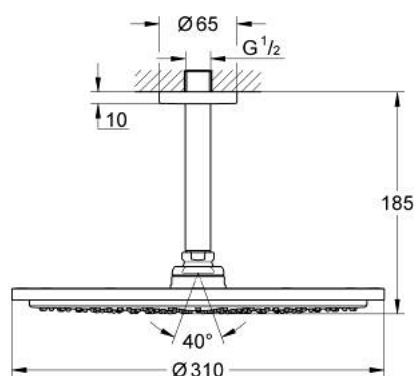

## 26 067 AL0 RAINSHOWER COSMOPOLITAN 310 HLAVOVÁ SPRCHA SET STROPNÍ 142 MM, 1 PROUD

### POPIS PRODUKTU

- Barva: kartáčovaný Hard Graphite
- součásti:
  - hlavová sprcha Rainshower Cosmopolitan 310 (27 478 000)
- Materiál: kov
- sprchový proud
- Rain
- sprchové rameno Rainshower stropní 142 mm (28 724 000)
- GROHE Water Saving 9,5 l/min omezovač průtoku
- GROHE DreamSpray – perfektní proud vody
- GROHE Long-Life povrch
- Odvápňovací systém SpeedClean
- vhodná pro průtokové ohřívače
- doporučený tlak vody min. 1,0 bar