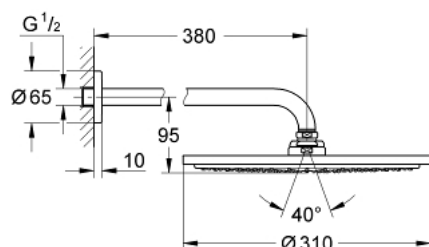

## 26 066 AL0 RAINSHOWER COSMOPOLITAN 310 HLAVOVÁ SPRCHA SET 380 MM, 1 PROUD

### POPIS PRODUKTU

- Barva: kartáčovaný Hard Graphite
- součásti:
  - hlavová sprcha Rainshower Cosmopolitan 310 (27 478 000)
- Materiál: kov
- sprchový proud
- Rain
- sprchové rameno Rainshower 380 mm (28 361 000)
- GROHE Water Saving 9,5 l/min omezovač průtoku
- GROHE DreamSpray – perfektní proud vody
- GROHE Long-Life povrch
- Odvápňovací systém SpeedClean
- vhodná pro průtokové ohřívače
- doporučený tlak vody min. 1,0 bar

## 26 066 AL0 RAINSHOWER COSMOPOLITAN 310 HLAVOVÁ SPRCHA SET 380 MM, 1 PROUD

26 066 AL0 RAINSHOWER COSMOPOLITAN 310 HLAVOVÁ SPRCHA SET 380 MM, 1  
PROUD

**NÁHRADNÍ DÍLY** , listopadu 2016 – Nyní

1: Rozeta (Č. obj. 11741AL0)