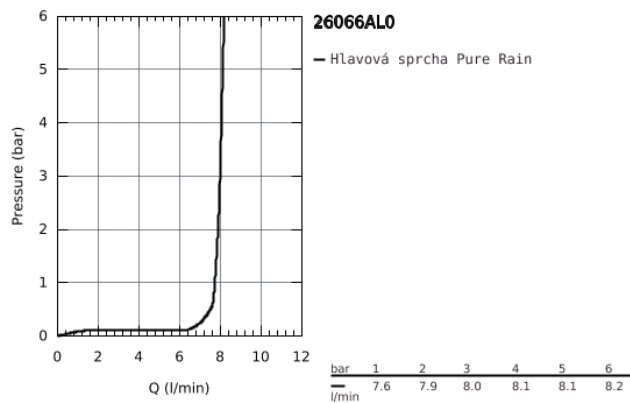

## 26 066 AL0 RAINSHOWER COSMOPOLITAN 310 HLAVOVÁ SPRCHA SET 380 MM, 1 PROUD

### POPIS PRODUKTU

- Barva: kartáčovaný Hard Graphite
- součásti:
  - hlavová sprcha Rainshower Cosmopolitan 310 (27 478 000)
- Materiál: kov
- sprchový proud
- Rain
- sprchové rameno Rainshower 380 mm (28 361 000)
- GROHE Water Saving 9,5 l/min omezovač průtoku
- GROHE DreamSpray – perfektní proud vody
- GROHE Long-Life povrch
- Odvápňovací systém SpeedClean
- vhodná pro průtokové ohřívače
- doporučený tlak vody min. 1,0 bar

## 26 066 AL0 RAINSHOWER COSMOPOLITAN 310 HLAVOVÁ SPRCHA SET 380 MM, 1 PROUD

26 066 AL0 RAINSHOWER COSMOPOLITAN 310 HLAVOVÁ SPRCHA SET 380 MM, 1  
PROUD

**NÁHRADNÍ DÍLY** , listopadu 2016 – Nyní

1: Rozeta (Č. obj. 11741AL0)