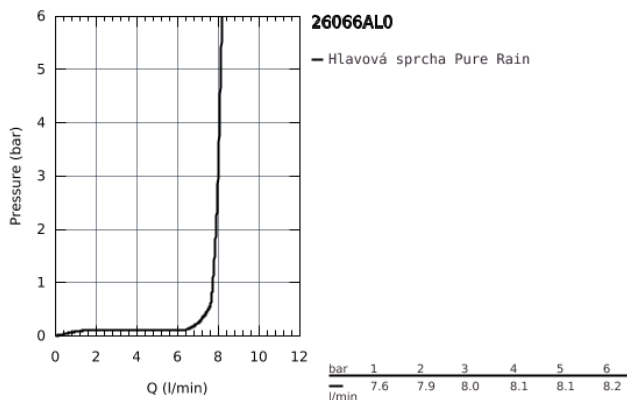

## 26 066 AL0 RAINSHOWER COSMOPOLITAN 310 HLAVOVÁ SPRCHA SET 380 MM, 1 PROUD

### POPIS PRODUKTU

- Barva: kartáčovaný Hard Graphite
- součásti:
  - hlavová sprcha Rainshower Cosmopolitan 310 (27 478 000)
- Materiál: kov
- sprchový proud
- Rain
- sprchové rameno Rainshower 380 mm (28 361 000)
- GROHE Water Saving 9,5 l/min omezovač průtoku
- GROHE DreamSpray – perfektní proud vody
- GROHE Long-Life povrch
- Odvápňovací systém SpeedClean
- vhodná pro průtokové ohřívače
- doporučený tlak vody min. 1,0 bar

## 26 066 AL0 RAINSHOWER COSMOPOLITAN 310 HLAVOVÁ SPRCHA SET 380 MM, 1 PROUD

26 066 AL0 RAINSHOWER COSMOPOLITAN 310 HLAVOVÁ SPRCHA SET 380 MM, 1  
PROUD

**NÁHRADNÍ DÍLY** , listopadu 2016 – Nyní

1: Rozeta (Č. obj. 11741AL0)