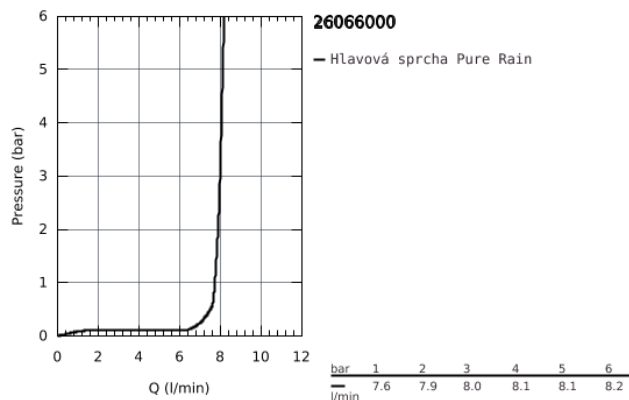

26 066 000 RAINSHOWER COSMOPOLITAN 310 HLAVOVÁ SPRCHA SET 380 MM, 1 PROUD

POPIS PRODUKTU

- Barva: chrom
- součásti:
 - hlavová sprcha Rainshower Cosmopolitan 310 (27 478 000)
 - Materiál: kov
 - sprchový proud
 - Rain
 - sprchové rameno Rainshower 380 mm (28 361 000)
 - GROHE Water Saving 9,5 l/min omezovač průtoku
 - GROHE DreamSpray – perfektní proud vody
 - povrchová úprava GROHE Long-Life
 - Odvápňovací systém SpeedClean
 - vhodná pro průtokové ohřivače
 - doporučený tlak vody min. 1,0 bar

Pure Freude
an Wasser

26 066 000 RAINSHOWER COSMOPOLITAN 310 HLAVOVÁ SPRCHA SET 380 MM, 1
PROUD

26 066 000 **RAINSHOWER COSMOPOLITAN 310 HLAVOVÁ SPRCHA SET 380 MM, 1 PROUD**

NÁHRADNÍ DÍLY , listopadu 2012 – Nyní