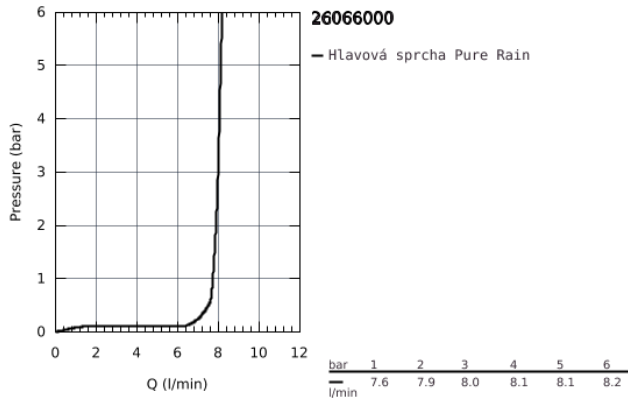

26 066 000 RAINSHOWER COSMOPOLITAN 310 HLAVOVÁ SPRCHA SET 380 MM, 1 PROUD

POPIS PRODUKTU

- Barva: chrom
- součásti:
 - hlavová sprcha Rainshower Cosmopolitan 310 (27 478 000)
 - Materiál: kov
 - sprchový proud
 - Rain
 - sprchové rameno Rainshower 380 mm (28 361 000)
 - GROHE Water Saving 9,5 l/min omezovač průtoku
 - GROHE DreamSpray – perfektní proud vody
 - povrchová úprava GROHE Long-Life
 - Odvápňovací systém SpeedClean
 - vhodná pro průtokové ohřivače
 - doporučený tlak vody min. 1,0 bar

Pure Freude
an Wasser

26 066 000 RAINSHOWER COSMOPOLITAN 310 HLAVOVÁ SPRCHA SET 380 MM, 1
PROUD

26 066 000 **RAINSHOWER COSMOPOLITAN 310 HLAVOVÁ SPRCHA SET 380 MM, 1 PROUD**

NÁHRADNÍ DÍLY , listopadu 2012 – Nyní