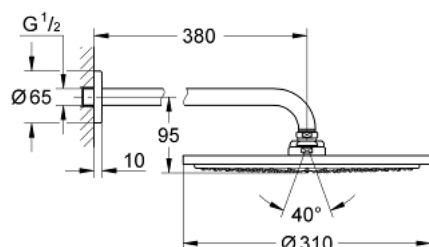

26 066 000 RAINSHOWER COSMOPOLITAN 310 HLAVOVÁ SPRCHA SET 380 MM, 1 PROUD

POPIS PRODUKTU

- Barva: chrom
- součásti:
 - hlavová sprcha Rainshower Cosmopolitan 310 (27 478 000)
 - Materiál: kov
 - sprchový proud
 - Rain
 - sprchové rameno Rainshower 380 mm (28 361 000)
 - GROHE Water Saving 9,5 l/min omezovač průtoku
 - GROHE DreamSpray – perfektní proud vody
 - povrchová úprava GROHE Long-Life
 - Odvápňovací systém SpeedClean
 - vhodná pro průtokové ohřivače
 - doporučený tlak vody min. 1,0 bar

Pure Freude
an Wasser

26 066 000 RAINSHOWER COSMOPOLITAN 310 HLAVOVÁ SPRCHA SET 380 MM, 1
PROUD

26 066 000 **RAINSHOWER COSMOPOLITAN 310 HLAVOVÁ SPRCHA SET 380 MM, 1 PROUD**

NÁHRADNÍ DÍLY , listopadu 2012 – Nyní