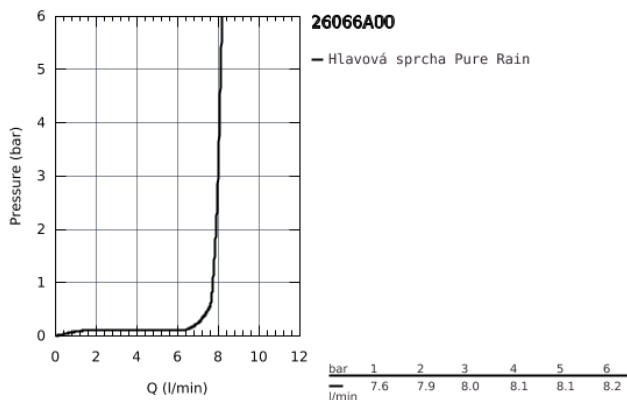

## 26 066 A00 RAINSHOWER COSMOPOLITAN 310 HLAVOVÁ SPRCHA SET 380 MM, 1 PROUD

### POPIS PRODUKTU

- Barva: Hard Graphite
- součásti:
  - hlavová sprcha Rainshower Cosmopolitan 310 (27 478 000)
- Materiál: kov
- sprchový proud
- Rain
- sprchové rameno Rainshower 380 mm (28 361 000)
- GROHE Water Saving 9,5 l/min omezovač průtoku
- GROHE DreamSpray – perfektní proud vody
- GROHE Long-Life povrch
- Odvápňovací systém SpeedClean
- vhodná pro průtokové ohřívače
- doporučený tlak vody min. 1,0 bar