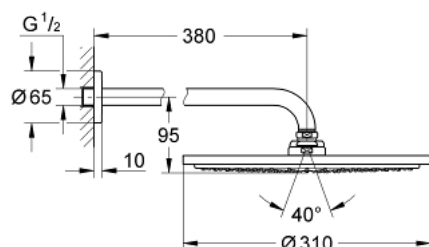

## 26 066 A00 RAINSHOWER COSMOPOLITAN 310 HLAVOVÁ SPRCHA SET 380 MM, 1 PROUD

### POPIS PRODUKTU

- Barva: Hard Graphite
- součásti:
  - hlavová sprcha Rainshower Cosmopolitan 310 (27 478 000)
- Materiál: kov
- sprchový proud
- Rain
- sprchové rameno Rainshower 380 mm (28 361 000)
- GROHE Water Saving 9,5 l/min omezovač průtoku
- GROHE DreamSpray – perfektní proud vody
- GROHE Long-Life povrch
- Odvápňovací systém SpeedClean
- vhodná pro průtokové ohřívače
- doporučený tlak vody min. 1,0 bar