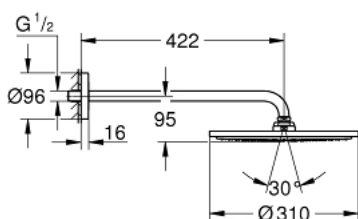

26 257 000 RAINSHOWER 310 SET S HLAVOVOU SPRCHOU 422 MM, 1 PROUD

POPIS PRODUKTU

- Barva: chrom
- součásti:
 - Rainshower Cosmopolitan 310 hlavová sprcha (27 477 000)
 - sprchový proud
 - Rain
 - sprchové rameno Rainshower 422 mm (26 146 000)
- GROHE DreamSpray – perfektní proud vody
- povrchová úprava GROHE Long-Life
- Odvápňovací systém SpeedClean
- vhodná pro průtokové ohřívače

Pure Freude
an Wasser

26 257 000 RAINSHOWER 310 SET S HLAVOVOU SPRCHOU 422 MM, 1 PROUD

26 257 000 **RAINSHOWER 310 SET S HLAVOVOU SPRCHOU 422 MM, 1 PROUD**

NÁHRADNÍ DÍLY , srpna 2014 – Nyní

1: Set náhradních dílů (Č. obj. 45933000)