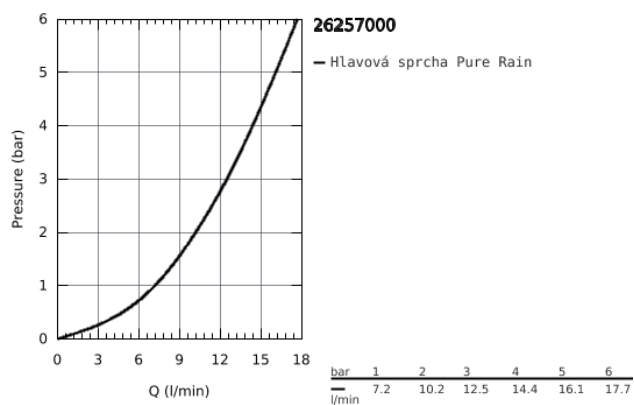

26 257 000 RAINSHOWER 310 SET S HLAVOVOU SPRCHOU 422 MM, 1 PROUD

POPIS PRODUKTU

- Barva: chrom
- součásti:
 - Rainshower Cosmopolitan 310 hlavová sprcha (27 477 000)
 - sprchový proud
 - Rain
 - sprchové rameno Rainshower 422 mm (26 146 000)
- GROHE DreamSpray – perfektní proud vody
- povrchová úprava GROHE Long-Life
- Odvápňovací systém SpeedClean
- vhodná pro průtokové ohřívače

Pure Freude
an Wasser

26 257 000 RAINSHOWER 310 SET S HLAVOVOU SPRCHOU 422 MM, 1 PROUD

26 257 000 **RAINSHOWER 310 SET S HLAVOVOU SPRCHOU 422 MM, 1 PROUD**

NÁHRADNÍ DÍLY , srpna 2014 – Nyní

1: Set náhradních dílů (Č. obj. 45933000)