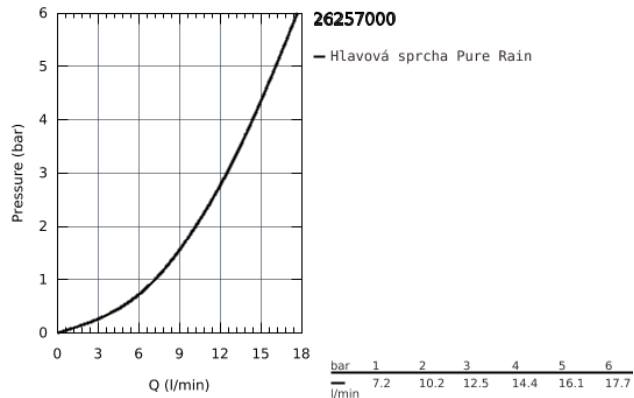

26 257 000 RAINSHOWER 310 SET S HLAVOVOU SPRCHOU 422 MM, 1 PROUD

POPIS PRODUKTU

- Barva: chrom
- součásti:
 - Rainshower Cosmopolitan 310 hlavová sprcha (27 477 000)
 - sprchový proud
 - Rain
 - sprchové rameno Rainshower 422 mm (26 146 000)
- GROHE DreamSpray – perfektní proud vody
- povrchová úprava GROHE Long-Life
- Odvápňovací systém SpeedClean
- vhodná pro průtokové ohřívače

Pure Freude
an Wasser

26 257 000 RAINSHOWER 310 SET S HLAVOVOU SPRCHOU 422 MM, 1 PROUD

26 257 000 **RAINSHOWER 310 SET S HLAVOVOU SPRCHOU 422 MM, 1 PROUD**

NÁHRADNÍ DÍLY , srpna 2014 – Nyní

1: Set náhradních dílů (Č. obj. 45933000)