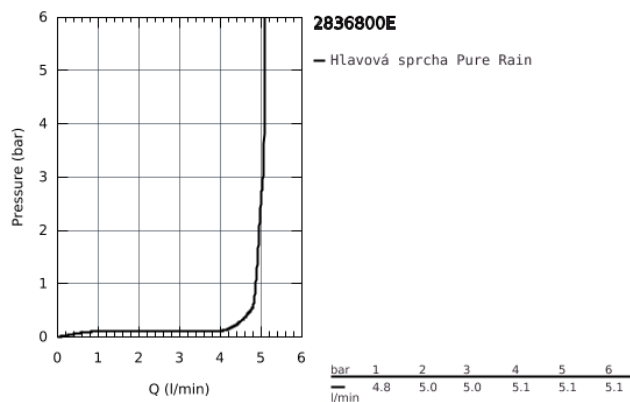

28 368 00E RAINSHOWER COSMOPOLITAN 210 HLAVOVÁ SPRCHA S JEDNÍM PROUDEM

POPIS PRODUKTU

- Barva: chrom
- Rain
- začíná na 0,5 bar tlaku průtoku
- Ø 210 mm
- Materiál: kov
- s kulovým kloubem
- úhel otáčení ± 15°
- přípojný závit DN 15
- GROHE Water Saving omezovač průtoku 5,7 l/min
- povrchová úprava GROHE Long-Life
- Odvápňovací systém SpeedClean
- vhodná pro průtokové ohřivače
- doporučený tlak vody min. 1,0 bar
- Používat tuto hlavovou sprchu se spojením s ramenem 28 497 nebo 28 576!

28 368 00E RAINSHOWER COSMOPOLITAN 210 HLAVOVÁ SPRCHA S JEDNÍM PROUDEM

NÁHRADNÍ DÍLY , října 2008 – Nyní

1: Set náhradních dílů (Č. obj. 45933000)