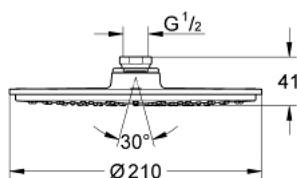

28 368 00E RAINSHOWER COSMOPOLITAN 210 HLAVOVÁ SPRCHA S JEDNÍM PROUDEM

POPIS PRODUKTU

- Barva: chrom
- Rain
- začíná na 0,5 bar tlaku průtoku
- Ø 210 mm
- Materiál: kov
- s kulovým kloubem
- úhel otáčení ± 15°
- přípojný závit DN 15
- GROHE Water Saving omezovač průtoku 5,7 l/min
- povrchová úprava GROHE Long-Life
- Odvápňovací systém SpeedClean
- vhodná pro průtokové ohřivače
- doporučený tlak vody min. 1,0 bar
- Používat tuto hlavovou sprchu se spojením s ramenem 28 497 nebo 28 576!

28 368 00E RAINSHOWER COSMOPOLITAN 210 HLAVOVÁ SPRCHA S JEDNÍM PROUDEM

NÁHRADNÍ DÍLY , října 2008 – Nyní

1: Set náhradních dílů (Č. obj. 45933000)