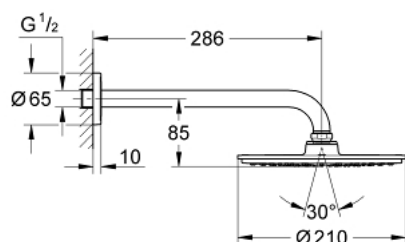

## 26 062 000 RAINSHOWER COSMOPOLITAN 210 HLAVOVÁ SPRCHA SET 286 MM, 1 PROUD

### POPIS PRODUKTU

- Barva: chrom
- součásti:
  - hlavová sprcha Rainshower Cosmopolitan 210 (28 373)
  - Materiál: kov
  - sprchový proud
- Rain
- sprchové rameno Rainshower 286 mm (28 576 000)
- GROHE Water Saving 9,5 l/min omezovač průtoku
- GROHE DreamSpray – perfektní proud vody
- povrchová úprava GROHE Long-Life
- Odvápňovací systém SpeedClean
- začíná na 0.5 bar tlaku průtoku
- doporučený tlak vody min. 1,0 bar

## 26 062 000 RAINSHOWER COSMOPOLITAN 210 HLAVOVÁ SPRCHA SET 286 MM, 1 PROUD

26 062 000 **RAINSHOWER COSMOPOLITAN 210 HLAVOVÁ SPRCHA SET 286 MM, 1 PROUD**

**NÁHRADNÍ DÍLY** , listopadu 2012 – Nyní

1: Rozeta (Č. obj. 11741000)