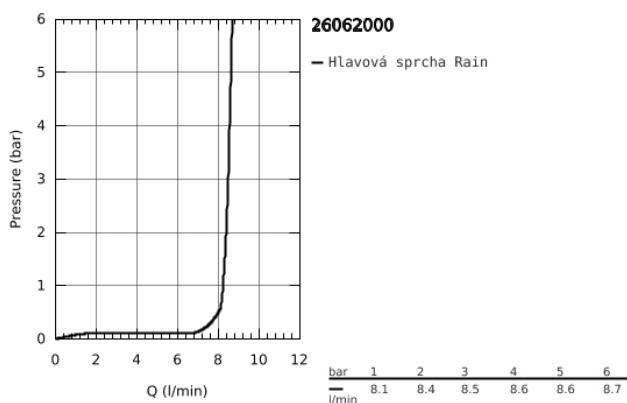

## 26 062 000 RAINSHOWER COSMOPOLITAN 210 HLAVOVÁ SPRCHA SET 286 MM, 1 PROUD

### POPIS PRODUKTU

- Barva: chrom
- součásti:
  - hlavová sprcha Rainshower Cosmopolitan 210 (28 373)
  - Materiál: kov
  - sprchový proud
- Rain
- sprchové rameno Rainshower 286 mm (28 576 000)
- GROHE Water Saving 9,5 l/min omezovač průtoku
- GROHE DreamSpray – perfektní proud vody
- povrchová úprava GROHE Long-Life
- Odvápňovací systém SpeedClean
- začíná na 0.5 bar tlaku průtoku
- doporučený tlak vody min. 1,0 bar

## 26 062 000 RAINSHOWER COSMOPOLITAN 210 HLAVOVÁ SPRCHA SET 286 MM, 1 PROUD

26 062 000 **RAINSHOWER COSMOPOLITAN 210 HLAVOVÁ SPRCHA SET 286 MM, 1 PROUD**

**NÁHRADNÍ DÍLY** , listopadu 2012 – Nyní

1: Rozeta (Č. obj. 11741000)