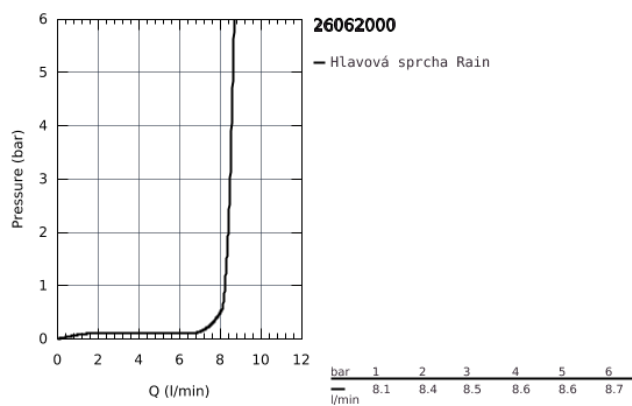

## 26 062 000 RAINSHOWER COSMOPOLITAN 210 HLAVOVÁ SPRCHA SET 286 MM, 1 PROUD

### POPIS PRODUKTU

- Barva: chrom
- součásti:
  - hlavová sprcha Rainshower Cosmopolitan 210 (28 373)
  - Materiál: kov
  - sprchový proud
- Rain
- sprchové rameno Rainshower 286 mm (28 576 000)
- GROHE Water Saving 9,5 l/min omezovač průtoku
- GROHE DreamSpray – perfektní proud vody
- povrchová úprava GROHE Long-Life
- Odvápňovací systém SpeedClean
- začíná na 0.5 bar tlaku průtoku
- doporučený tlak vody min. 1,0 bar

## 26 062 000 RAINSHOWER COSMOPOLITAN 210 HLAVOVÁ SPRCHA SET 286 MM, 1 PROUD

26 062 000 **RAINSHOWER COSMOPOLITAN 210 HLAVOVÁ SPRCHA SET 286 MM, 1 PROUD**

**NÁHRADNÍ DÍLY** , listopadu 2012 – Nyní

1: Rozeta (Č. obj. 11741000)