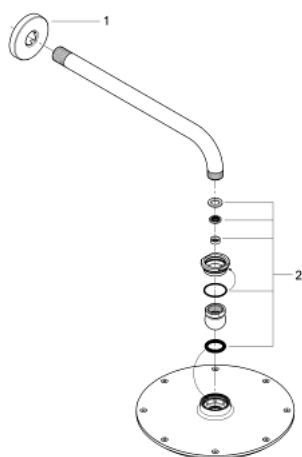

## 26 062 000 RAINSHOWER COSMOPOLITAN 210 HLAVOVÁ SPRCHA SET 286 MM, 1 PROUD

### POPIS PRODUKTU

- Barva: chrom
- součásti:
  - hlavová sprcha Rainshower Cosmopolitan 210 (28 373)
  - Materiál: kov
  - sprchový proud
- Rain
- sprchové rameno Rainshower 286 mm (28 576 000)
- GROHE Water Saving 9,5 l/min omezovač průtoku
- GROHE DreamSpray – perfektní proud vody
- povrchová úprava GROHE Long-Life
- Odvápňovací systém SpeedClean
- začíná na 0.5 bar tlaku průtoku
- doporučený tlak vody min. 1,0 bar

## 26 062 000 RAINSHOWER COSMOPOLITAN 210 HLAVOVÁ SPRCHA SET 286 MM, 1 PROUD

26 062 000 **RAINSHOWER COSMOPOLITAN 210 HLAVOVÁ SPRCHA SET 286 MM, 1 PROUD**

**NÁHRADNÍ DÍLY** , listopadu 2012 – Nyní

1: Rozeta (Č. obj. 11741000)