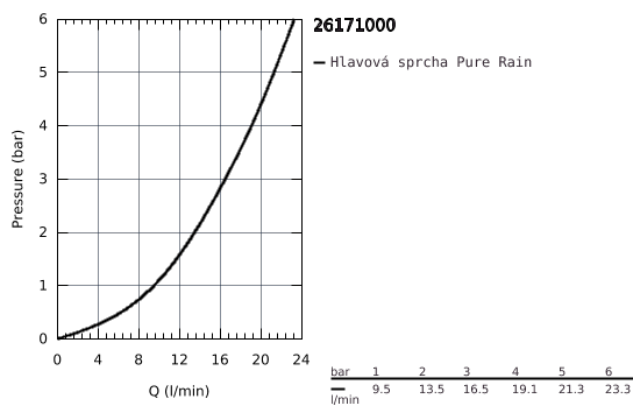

26 171 000 RAINSHOWER COSMOPOLITAN 210 SET S HLAVOVOU SPRCHOU 422 MM, 1 PROUD

POPIS PRODUKTU

- Barva: chrom
- součásti:
 - Rainshower Cosmopolitan 210 kovová hlavová sprcha, chromová spodní část sprchy (28 368 000)
 - sprchový proud
 - Rain
 - Rainshower sprchové rameno 422 mm, chromová rozeta (26 146)
 - GROHE DreamSpray – perfektní proud vody
 - povrchová úprava GROHE Long-Life
 - Odvápňovací systém SpeedClean
 - vhodná pro průtokové ohřivače
 - začíná na 0.5 bar tlaku průtoku

Pure Freude
an Wasser

26 171 000 RAINSHOWER COSMOPOLITAN 210 SET S HLAVOVOU SPRCHOU 422 MM, 1 PROUD

26 171 000 **RAINSHOWER COSMOPOLITAN 210 SET S HLAVOVOU SPRCHOU 422 MM, 1
PROUD**

NÁHRADNÍ DÍLY , září 2013 – Nyní