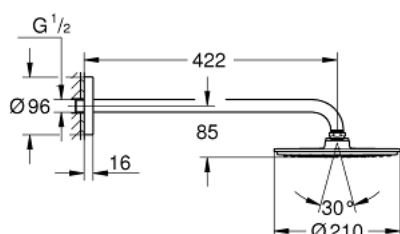

26 171 000 RAINSHOWER COSMOPOLITAN 210 SET S HLAVOVOU SPRCHOU 422 MM, 1 PROUD

POPIS PRODUKTU

- Barva: chrom
- součásti:
 - Rainshower Cosmopolitan 210 kovová hlavová sprcha, chromová spodní část sprchy (28 368 000)
 - sprchový proud
 - Rain
 - Rainshower sprchové rameno 422 mm, chromová rozeta (26 146)
 - GROHE DreamSpray – perfektní proud vody
 - povrchová úprava GROHE Long-Life
 - Odvápňovací systém SpeedClean
 - vhodná pro průtokové ohřivače
 - začíná na 0.5 bar tlaku průtoku

Pure Freude
an Wasser

26 171 000 RAINSHOWER COSMOPOLITAN 210 SET S HLAVOVOU SPRCHOU 422 MM, 1 PROUD

26 171 000 **RAINSHOWER COSMOPOLITAN 210 SET S HLAVOVOU SPRCHOU 422 MM, 1
PROUD**

NÁHRADNÍ DÍLY , září 2013 – Nyní