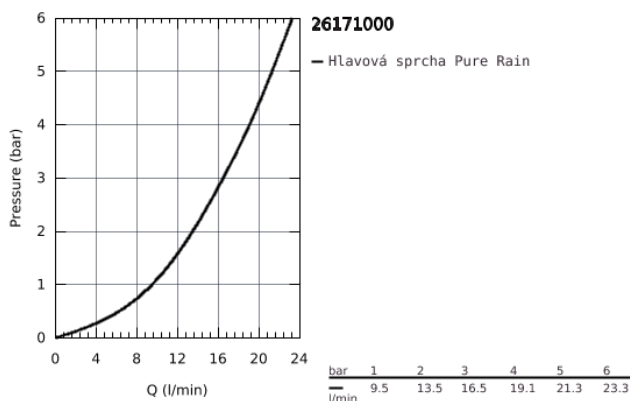

26 171 000 RAINSHOWER COSMOPOLITAN 210 SET S HLAVOVOU SPRCHOU 422 MM, 1 PROUD

POPIS PRODUKTU

- Barva: chrom
- součásti:
 - Rainshower Cosmopolitan 210 kovová hlavová sprcha, chromová spodní část sprchy (28 368 000)
 - sprchový proud
 - Rain
 - Rainshower sprchové rameno 422 mm, chromová rozeta (26 146)
 - GROHE DreamSpray – perfektní proud vody
 - povrchová úprava GROHE Long-Life
 - Odvápňovací systém SpeedClean
 - vhodná pro průtokové ohřivače
 - začíná na 0.5 bar tlaku průtoku

Pure Freude
an Wasser

26 171 000 RAINSHOWER COSMOPOLITAN 210 SET S HLAVOVOU SPRCHOU 422 MM, 1 PROUD

26 171 000 **RAINSHOWER COSMOPOLITAN 210 SET S HLAVOVOU SPRCHOU 422 MM, 1
PROUD**

NÁHRADNÍ DÍLY , září 2013 – Nyní