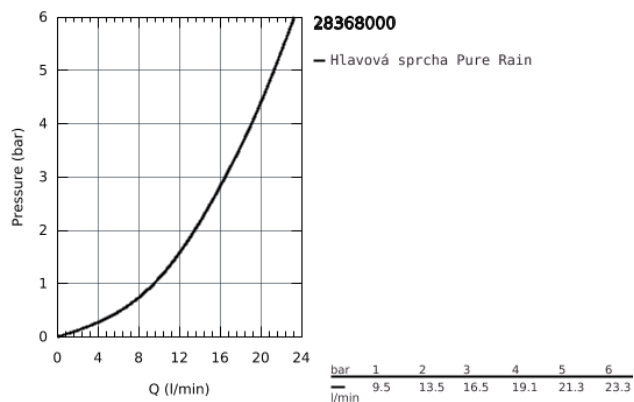

## 28 368 000 RAINSHOWER COSMOPOLITAN 210 HLAVOVÁ SPRCHA S JEDNÍM PROUDEM

### POPIS PRODUKTU

- Barva: chrom
- Rain
- začíná na 0,5 bar tlaku průtoku
- Ø 210 mm
- Materiál: kov
- s kulovým kloubem
- úhel otáčení ± 15°
- přípojný závit DN 15
- GROHE DreamSpray perfektní průtok
- povrchová úprava GROHE Long-Life
- Odvápňovací systém SpeedClean
- vhodná pro průtokové ohřívače
- Používat tuto hlavovou sprchu se spojením s ramenem 28 384, 28 497, 28 576 nebo 28 724!