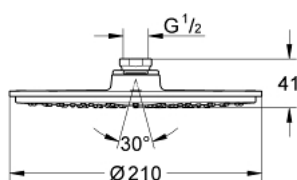

## 28 368 000 RAINSHOWER COSMOPOLITAN 210 HLAVOVÁ SPRCHA S JEDNÍM PROUDEM

### POPIS PRODUKTU

- Barva: chrom
- Rain
- začíná na 0,5 bar tlaku průtoku
- Ø 210 mm
- Materiál: kov
- s kulovým kloubem
- úhel otáčení ± 15°
- přípojný závit DN 15
- GROHE DreamSpray perfektní průtok
- povrchová úprava GROHE Long-Life
- Odvápňovací systém SpeedClean
- vhodná pro průtokové ohřívače
- Používat tuto hlavovou sprchu se spojením s ramenem 28 384, 28 497, 28 576 nebo 28 724!