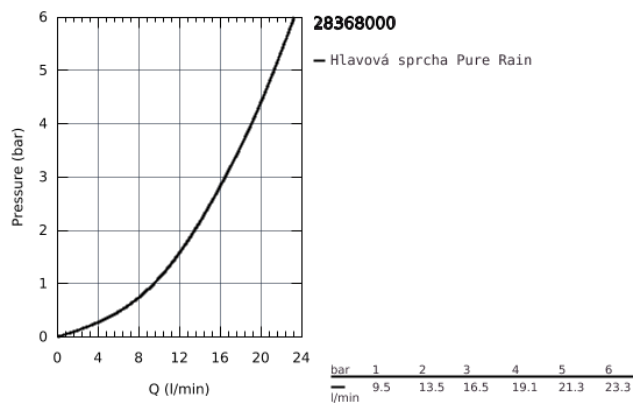

## 28 368 000 RAINSHOWER COSMOPOLITAN 210 HLAVOVÁ SPRCHA S JEDNÍM PROUDEM

### POPIS PRODUKTU

- Barva: chrom
- Rain
- začíná na 0,5 bar tlaku průtoku
- Ø 210 mm
- Materiál: kov
- s kulovým kloubem
- úhel otáčení ± 15°
- přípojný závit DN 15
- GROHE DreamSpray perfektní průtok
- povrchová úprava GROHE Long-Life
- Odvápňovací systém SpeedClean
- vhodná pro průtokové ohřívače
- Používat tuto hlavovou sprchu se spojením s ramenem 28 384, 28 497, 28 576 nebo 28 724!