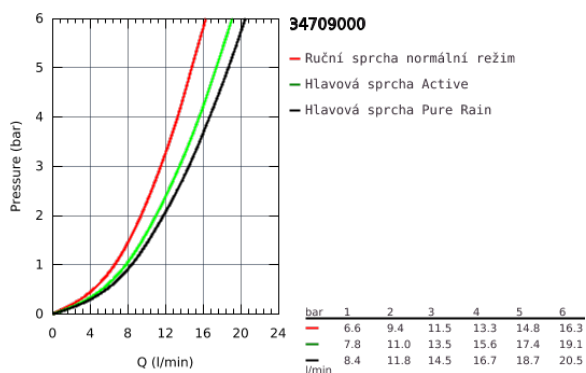

34 709 000 SMARTCONTROL SPRCHOVÝ SET

POPIS PRODUKTU

- Barva: chrom
- součástí:
- podomítkový systém se třemi ventily
- sprchový systém SmartControl pro finální instalaci
- (29 146 000)
- GROHE Rapido SmartBox 35 600/35 604
- Set hlavové sprchy Rainshower 310 SmartActive (26 475) obsahuje:
 - hlavovou sprchu se 2 proudy, horizontální sprchové rameno 400 mm a vestavbové těleso (26 483 000)
- Euphoria Cosmopolitan ruční sprcha Stick (27 367)
- Sprchový nástěnný držák Rainshower (27 074 000)
- Rainshower nástěnné kolínko DN 15, (27 057 000)
- Sprchová hadice Silverflex 1 500 mm (28 364)