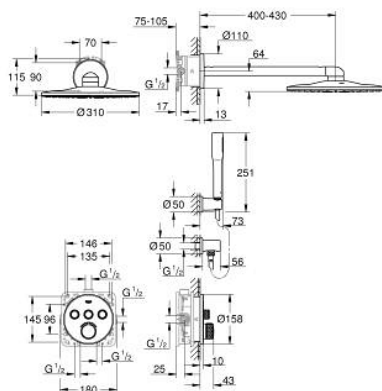

34 709 000 SMARTCONTROL SPRCHOVÝ SET

POPIS PRODUKTU

- Barva: chrom
- součástí:
- podomítkový systém se třemi ventily
- sprchový systém SmartControl pro finální instalaci
- (29 146 000)
- GROHE Rapido SmartBox 35 600/35 604
- Set hlavové sprchy Rainshower 310 SmartActive (26 475) obsahuje:
 - hlavovou sprchu se 2 proudy, horizontální sprchové rameno 400 mm a vestavbové těleso (26 483 000)
- Euphoria Cosmopolitan ruční sprcha Stick (27 367)
- Sprchový nástěnný držák Rainshower (27 074 000)
- Rainshower nástěnné kolínko DN 15, (27 057 000)
- Sprchová hadice Silverflex 1 500 mm (28 364)