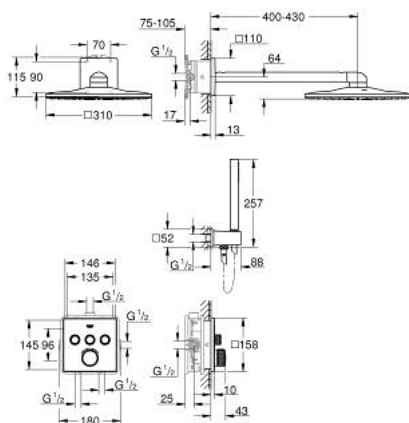

34 706 000 GROHTHERM SMARTCONTROL SPRCHOVÝ SYSTÉM S HLAVOVOU SPRCHOU RAINSHOWER SMARTACTIVE 310 CUBE

POPIS PRODUKTU

- Barva: chrom
- součásti:
 - podomítková termostatická baterie se 3 ventily (29 126)
 - Grotherm SmartControl instalační set
 - GROHE Rapido SmartBox 35 600/35 604
- Set hlavov´ sprchy Rainshower SmartActive 310 Cube (26 479) obsahuje: hlavovou sprchu se dvěma proudy, horizont´lní sprchov´ rameno 400 mm a vestavbov´ těleso (26 483 000)
- ruční sprcha Euphoria Cube Stick (27 698 000)
- Euphoria Cube nástěnné kolénko s integrovaným držákem sprchy (26 370 000)

- Sprchová hadice Silverflex 1 500 mm (28 364)

34 706 000 GROHTHERM SMARTCONTROL SPRCHOVÝ SYSTÉM S HLAVOVOU SPRCHOU RAINSHOWER SMARTACTIVE 310 CUBE