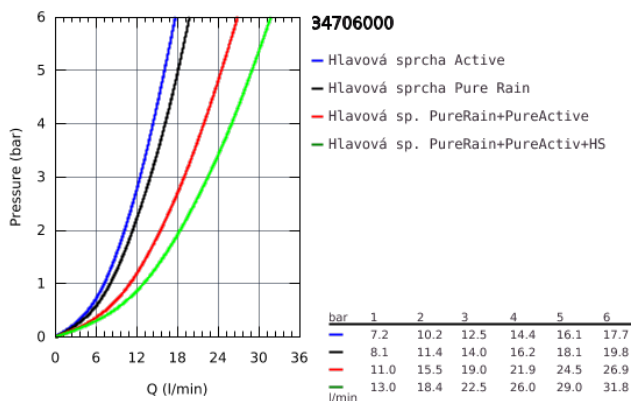

34 706 000 GROHTHERM SMARTCONTROL SPRCHOVÝ SYSTÉM S HLAVOVOU SPRCHOU RAINSHOWER SMARTACTIVE 310 CUBE

POPIS PRODUKTU

- Barva: chrom
- součásti:
 - podomítková termostatická baterie se 3 ventily (29 126)
 - Grotherm SmartControl instalační set
 - GROHE Rapido SmartBox 35 600/35 604
- Set hlavov´ sprchy Rainshower SmartActive 310 Cube (26 479) obsahuje: hlavovou sprchu se dvěma proudy, horizont´lní sprchov´ rameno 400 mm a vestavbov´ těleso (26 483 000)
- ruční sprcha Euphoria Cube Stick (27 698 000)
- Euphoria Cube nástěnné kolénko s integrovaným držákem sprchy (26 370 000)

- Sprchová hadice Silverflex 1 500 mm (28 364)

34 706 000 GROHTHERM SMARTCONTROL SPRCHOVÝ SYSTÉM S HLAVOVOU SPRCHOU RAINSHOWER SMARTACTIVE 310 CUBE