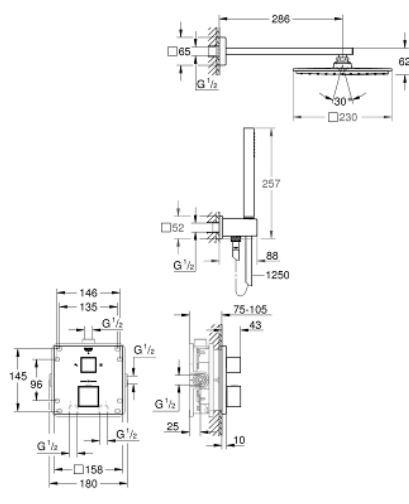

34 741 000 GROHTHERM CUBE SPRCHOVÝ SET VHODNÝ PRO RAINSHOWER ALLURE 230

POPIS PRODUKTU

- Barva: chrom
- set obsahuje:
- sada Grohtherm Cube pro kompletní instalaci s přepínačem Aquadimmer (24 154)
- GROHE Rapido SmartBox 35 600/35 604
- hlavová sprcha Rainshower 230 (27 479)
- Rainshower sprchové raménko (27 709)
- ruční sprcha Euphoria Cube (27 699 000) 9,5 l/min
- sprchové kolénko (26 370)
- Silverflex sprchová hadice 1 250 mm 1/2" x 1/2" (28 362)

34 741 000 **GROHTHERM CUBE SPRCHOVÝ SET VHODNÝ PRO RAINSHOWER ALLURE 230**