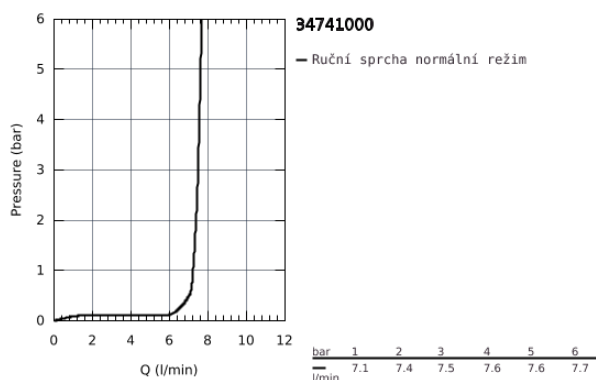

34 741 000 GROHTHERM CUBE SPRCHOVÝ SET VHODNÝ PRO RAINSHOWER ALLURE 230

POPIS PRODUKTU

- Barva: chrom
- set obsahuje:
- sada Grohtherm Cube pro kompletní instalaci s přepínačem Aquadimmer (24 154)
- GROHE Rapido SmartBox 35 600/35 604
- hlavová sprcha Rainshower 230 (27 479)
- Rainshower sprchové raménko (27 709)
- ruční sprcha Euphoria Cube (27 699 000) 9,5 l/min
- sprchové kolénko (26 370)
- Silverflex sprchová hadice 1 250 mm 1/2" x 1/2" (28 362)

34 741 000 **GROHTHERM CUBE SPRCHOVÝ SET VHODNÝ PRO RAINSHOWER ALLURE 230**