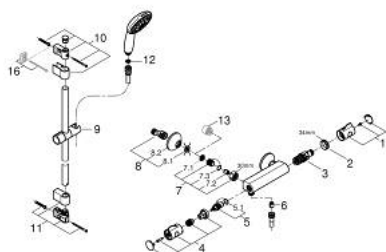

### POPIS PRODUKTU

- Barva: chrom
- se sprchovou soupravou s tyčí, 2 režimy proudu (Rain, Jet)
- součásti:
  - Termostatická sprchová baterie Grohtherm 800 1/2" (34 558)
  - Sprchová souprava s tyčí Tempesta, 900 mm (26 163)
- exkluzivně v kanálu Professional

## 34 566 002 GROHTHERM 800 TERMOSTATICKÁ SPRCHOVÁ BATERIE, DN 15

### NÁHRADNÍ DÍLY , listopadu 2021 – Nyní

- 1: Rukojeť na ovládání teploty (Č. obj. 47981000)
  - 2: Upevňovací kroužek (Č. obj. 47743000)
  - 3: Kompaktní kartuše termostatu DN 15 (Č. obj. 47439000)
  - 4: Uzavírací rukojeť (Č. obj. 47980000)
  - 5: Keramický vršek DN 15 (Č. obj. 45346000)
  - 5.1: O-Kroužek Ø18,2 x Ø1,7 (Č. obj. 0392400M)
  - 6: Zpětná klapka (Č. obj. 08565000)
  - 7: Zpětná klapka (Č. obj. 47189000)
  - 7.1: Sítko (Č. obj. 0726400M)
  - 7.2: Zpětná klapka (Č. obj. 08565000)
  - 7.3: O-Kroužek Ø17 x Ø2 (Č. obj. 0305500M)
  - 8: S-přípojka (Č. obj. 12075000)
  - 8.1: Těsnění (Č. obj. 0138600M)
  - 8.2: Rozeta (Č. obj. 0221000M)
  - 9: Vodící prvek (Č. obj. 48609000)
  - 10: Držák sprchové tyče (Č. obj. 48607000)
  - 11: Držák sprchové tyče (Č. obj. 48608000)
  - 12: Sítko (Č. obj. 0700200M)
  - 13: Prodloužení DN 20, 20 mm (Č. obj. 0713000M)\*
  - 14: Speciální klíč (Č. obj. 19377000)\*
  - 15: Klíč (Č. obj. 19332000)\*
  - 16: Vymezovací podložka (Č. obj. 48543001)\*
  - 17: GROHE TurboStat kartuše DN 15 (Č. obj. 47175000)\*
- \* Volitelné příslušenství