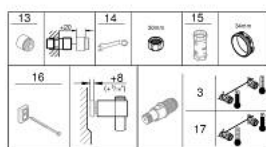

### POPIS PRODUKTU

- Barva: chrom
- se sprchovou soupravou s tyčí, 2 režimy proudu (Rain, Jet)
- součásti:
  - Termostatická sprchová baterie Grohtherm 800 1/2" (34 558)
  - Sprchová souprava s tyčí Tempesta, 900 mm (26 163)
- exkluzivně v kanálu Professional

### NÁHRADNÍ DÍLY , listopadu 2021 – Nyní

- 1: Rukojeť na ovládání teploty (Č. obj. 47981000)
  - 2: Upevňovací kroužek (Č. obj. 47743000)
  - 3: Kompaktní kartuše termostatu DN 15 (Č. obj. 47439000)
  - 4: Uzavírací rukojeť (Č. obj. 47980000)
  - 5: Keramický vršek DN 15 (Č. obj. 45346000)
  - 5.1: O-Kroužek Ø18,2 x Ø1,7 (Č. obj. 0392400M)
  - 6: Zpětná klapka (Č. obj. 08565000)
  - 7: Zpětná klapka (Č. obj. 47189000)
  - 7.1: Sítko (Č. obj. 0726400M)
  - 7.2: Zpětná klapka (Č. obj. 08565000)
  - 7.3: O-Kroužek Ø17 x Ø2 (Č. obj. 0305500M)
  - 8: S-přípojka (Č. obj. 12075000)
  - 8.1: Těsnění (Č. obj. 0138600M)
  - 8.2: Rozeta (Č. obj. 0221000M)
  - 9: Vodící prvek (Č. obj. 48609000)
  - 10: Držák sprchové tyče (Č. obj. 48607000)
  - 11: Držák sprchové tyče (Č. obj. 48608000)
  - 12: Sítko (Č. obj. 0700200M)
  - 13: Prodloužení DN 20, 20 mm (Č. obj. 0713000M)\*
  - 14: Speciální klíč (Č. obj. 19377000)\*
  - 15: Klíč (Č. obj. 19332000)\*
  - 16: Vymezovací podložka (Č. obj. 48543001)\*
  - 17: GROHE TurboStat kartuše DN 15 (Č. obj. 47175000)\*
- \* Volitelné příslušenství