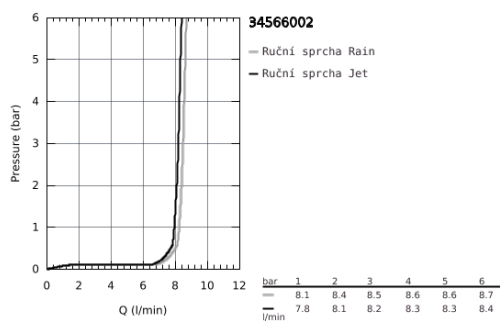

## 34 566 002 GROHTHERM 800 TERMOSTATICKÁ SPRCHOVÁ BATERIE, DN 15

### POPIS PRODUKTU

- Barva: chrom
- se sprchovou soupravou s tyčí, 2 režimy proudu (Rain, Jet)
- součásti:
  - Termostatická sprchová baterie Grohtherm 800 1/2" (34 558)
  - Sprchová souprava s tyčí Tempesta, 900 mm (26 163)
- exkluzivně v kanálu Professional