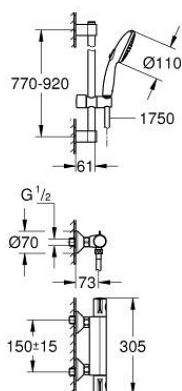

## 34 566 002 GROHTHERM 800 TERMOSTATICKÁ SPRCHOVÁ BATERIE, DN 15

### POPIS PRODUKTU

- Barva: chrom
- se sprchovou soupravou s tyčí, 2 režimy proudu (Rain, Jet)
- součásti:
  - Termostatická sprchová baterie Grohtherm 800 1/2" (34 558)
  - Sprchová souprava s tyčí Tempesta, 900 mm (26 163)
- exkluzivně v kanálu Professional

### NÁHRADNÍ DÍLY , listopadu 2021 – Nyní

- 1: Rukojeť na ovládání teploty (Č. obj. 47981000)
  - 2: Upevňovací kroužek (Č. obj. 47743000)
  - 3: Kompaktní kartuše termostatu DN 15 (Č. obj. 47439000)
  - 4: Uzavírací rukojeť (Č. obj. 47980000)
  - 5: Keramický vršek DN 15 (Č. obj. 45346000)
  - 5.1: O-Kroužek Ø18,2 x Ø1,7 (Č. obj. 0392400M)
  - 6: Zpětná klapka (Č. obj. 08565000)
  - 7: Zpětná klapka (Č. obj. 47189000)
  - 7.1: Sítko (Č. obj. 0726400M)
  - 7.2: Zpětná klapka (Č. obj. 08565000)
  - 7.3: O-Kroužek Ø17 x Ø2 (Č. obj. 0305500M)
  - 8: S-přípojka (Č. obj. 12075000)
  - 8.1: Těsnění (Č. obj. 0138600M)
  - 8.2: Rozeta (Č. obj. 0221000M)
  - 9: Vodící prvek (Č. obj. 48609000)
  - 10: Držák sprchové tyče (Č. obj. 48607000)
  - 11: Držák sprchové tyče (Č. obj. 48608000)
  - 12: Sítko (Č. obj. 0700200M)
  - 13: Prodloužení DN 20, 20 mm (Č. obj. 0713000M)\*
  - 14: Speciální klíč (Č. obj. 19377000)\*
  - 15: Klíč (Č. obj. 19332000)\*
  - 16: Vymezovací podložka (Č. obj. 48543001)\*
  - 17: GROHE TurboStat kartuše DN 15 (Č. obj. 47175000)\*
- \* Volitelné příslušenství